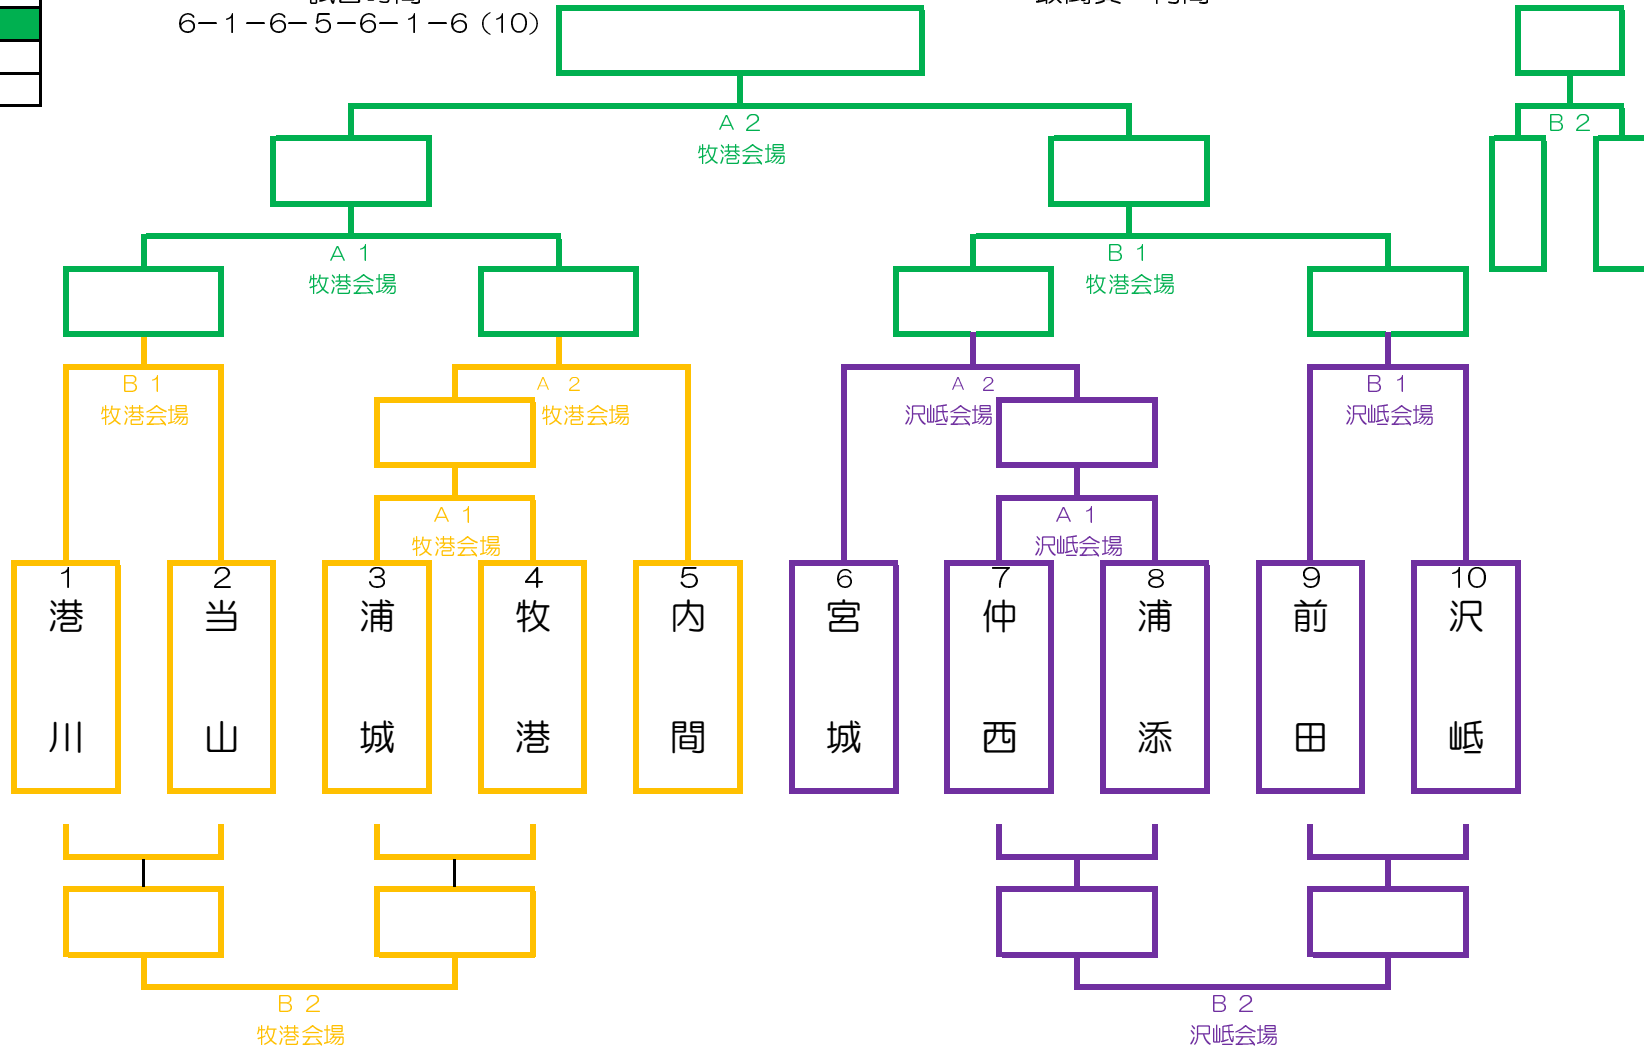

令和2年度 第200回 浦添リーグ (男子)

安謝会場 (7/11)	
第1試合	9:30
第2試合	11:00
神森会場 (7/11)	
第1試合	8:30
第2試合	10:00
第3試合	11:00
仲西会場 (7/12)	
第1試合	9:00
第2試合	10:30

1	2	3	4	5	6	7	8	9	10	11	12
内	浦	浦	神	沢	当	仲	前	牧	港	宮	安
間	城	添	森	岷	山	西	田	港	川	城	謝
×	○	○	○	○	○	○	○	○	○	○	○
試合時間											
6-1-6-5-6-1-6 (10)											

199回浦添リーグ結果
2020/2/2 (日) 神森小
優勝 当山
準優勝 諸見
3位 浦添
敢闘賞 神森

優勝	
準優勝	
3位	
敢闘賞	

※ 初日敗退のチームは2日目 (7/12) に13時から仲西小で交流試合を行おうと考えております。(男子のみ)
 ※ 今大会はほぼ全チーム空き時間がありません。TOや審判は会場にて調整お願いいたします。(とくに初日は自チームの試合の審判をすることがほとんどだと思います。)

令和2年度 第200回 浦添リーグ (女子)

牧港会場 (7/11)	
第1試合	14:00
第2試合	15:30
沢岬会場 (7/11)	
第1試合	8:45
第2試合	10:15
牧港会場 (7/12)	
第1試合	14:00
第2試合	15:30

1	2	3	4	5	6	7	8	9	10	11
内	浦	浦	神	沢	当	仲	前	牧	港	宮
間	城	添	森	岬	山	西	田	港	川	城
○	○	○	×	○	○	○	○	○	○	○
試合時間										
6-1-6-5-6-1-6 (10)										

199回浦添リーグ結果
 2020/2/2 (日) 内間小
 優勝 港川
 準優勝 沢岬
 3位 宮城
 敢闘賞 内間

優勝	
準優勝	
3位	
敢闘賞	

※ 初日敗退チームは2日目はありません。
 ※ 今大会はほぼ全チーム空き時間がありません。TOや審判は会場にて調整お願いいたします。(とくに初日は自チームの試合の審判をすることがほとんどだと思います。)