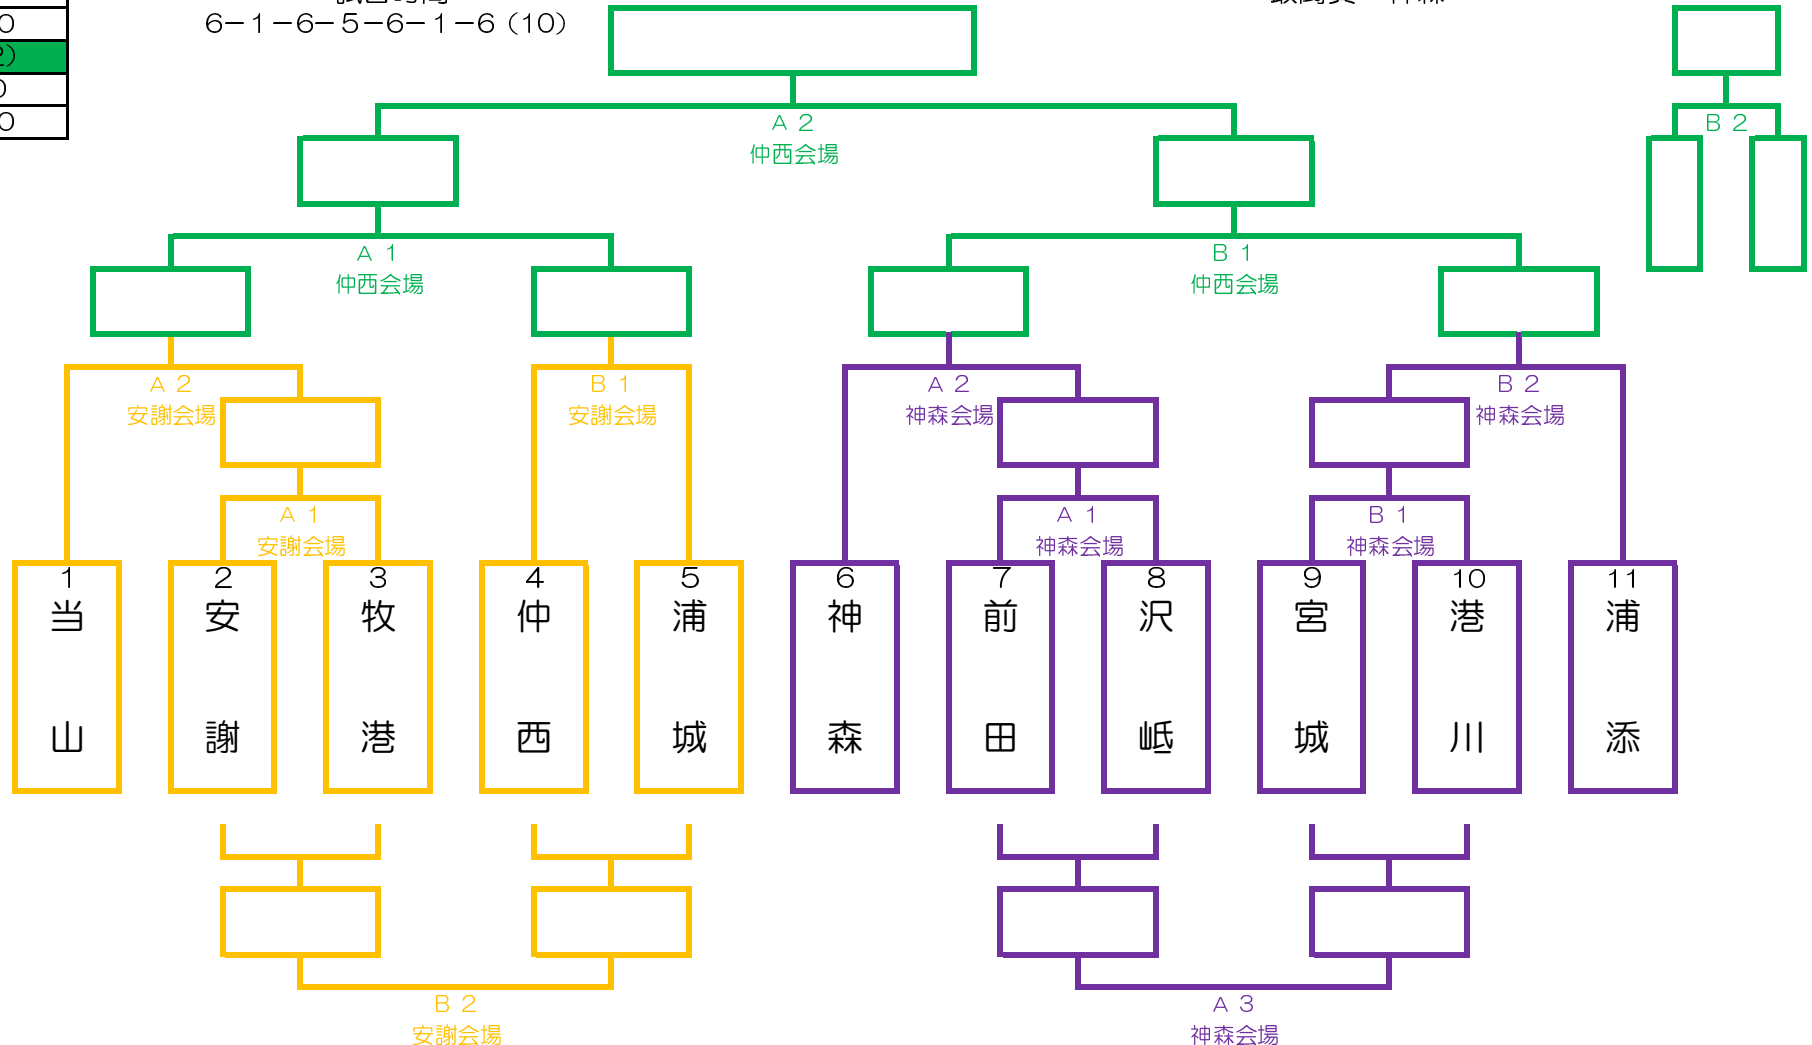

令和2年度 第200回 浦添リーグ (男子)

安謝会場 (7/11)	
第1試合	9:30
第2試合	11:00
神森会場 (7/11)	
第1試合	8:30
第2試合	10:00
第3試合	11:00
仲西会場 (7/12)	
第1試合	9:00
第2試合	10:30

1	2	3	4	5	6	7	8	9	10	11	12
内	浦	浦	神	沢	当	仲	前	牧	港	宮	安
間	城	添	森	岷	山	西	田	港	川	城	謝
×	○	○	○	○	○	○	○	○	○	○	○
試合時間											
6-1-6-5-6-1-6 (10)											

199回浦添リーグ結果
2020/2/2 (日) 神森小
優勝 当山
準優勝 諸見
3位 浦添
敢闘賞 神森

優勝	
準優勝	
3位	
敢闘賞	

※ 初日敗退のチームは2日目 (7/12) に13時から仲西小で交流試合を行おうと考えております。(男子のみ)
 ※ 今大会はほぼ全チーム空き時間がありません。TOや審判は会場にて調整お願いいたします。(とくに初日は自チームの試合の審判をすることがほとんどだと思います。)

令和2年度 第200回 浦添リーグ (女子)

牧港会場 (7/11)	
第1試合	14:00
第2試合	15:30
沢岬会場 (7/11)	
第1試合	8:45
第2試合	10:15
牧港会場 (7/12)	
第1試合	14:00
第2試合	15:30

1	2	3	4	5	6	7	8	9	10	11
内	浦	浦	神	沢	当	仲	前	牧	港	宮
間	城	添	森	岬	山	西	田	港	川	城
○	○	○	×	○	○	○	○	○	○	○
試合時間										
6-1-6-5-6-1-6 (10)										

199回浦添リーグ結果
 2020/2/2 (日) 内間小
 優勝 港川
 準優勝 沢岬
 3位 宮城
 敢闘賞 内間

優勝	
準優勝	
3位	
敢闘賞	

※ 初日敗退チームは2日目はありません。
 ※ 今大会はほぼ全チーム空き時間がありません。TOや審判は会場にて調整お願いいたします。(とくに初日は自チームの試合の審判をすることがほとんどだと思います。)