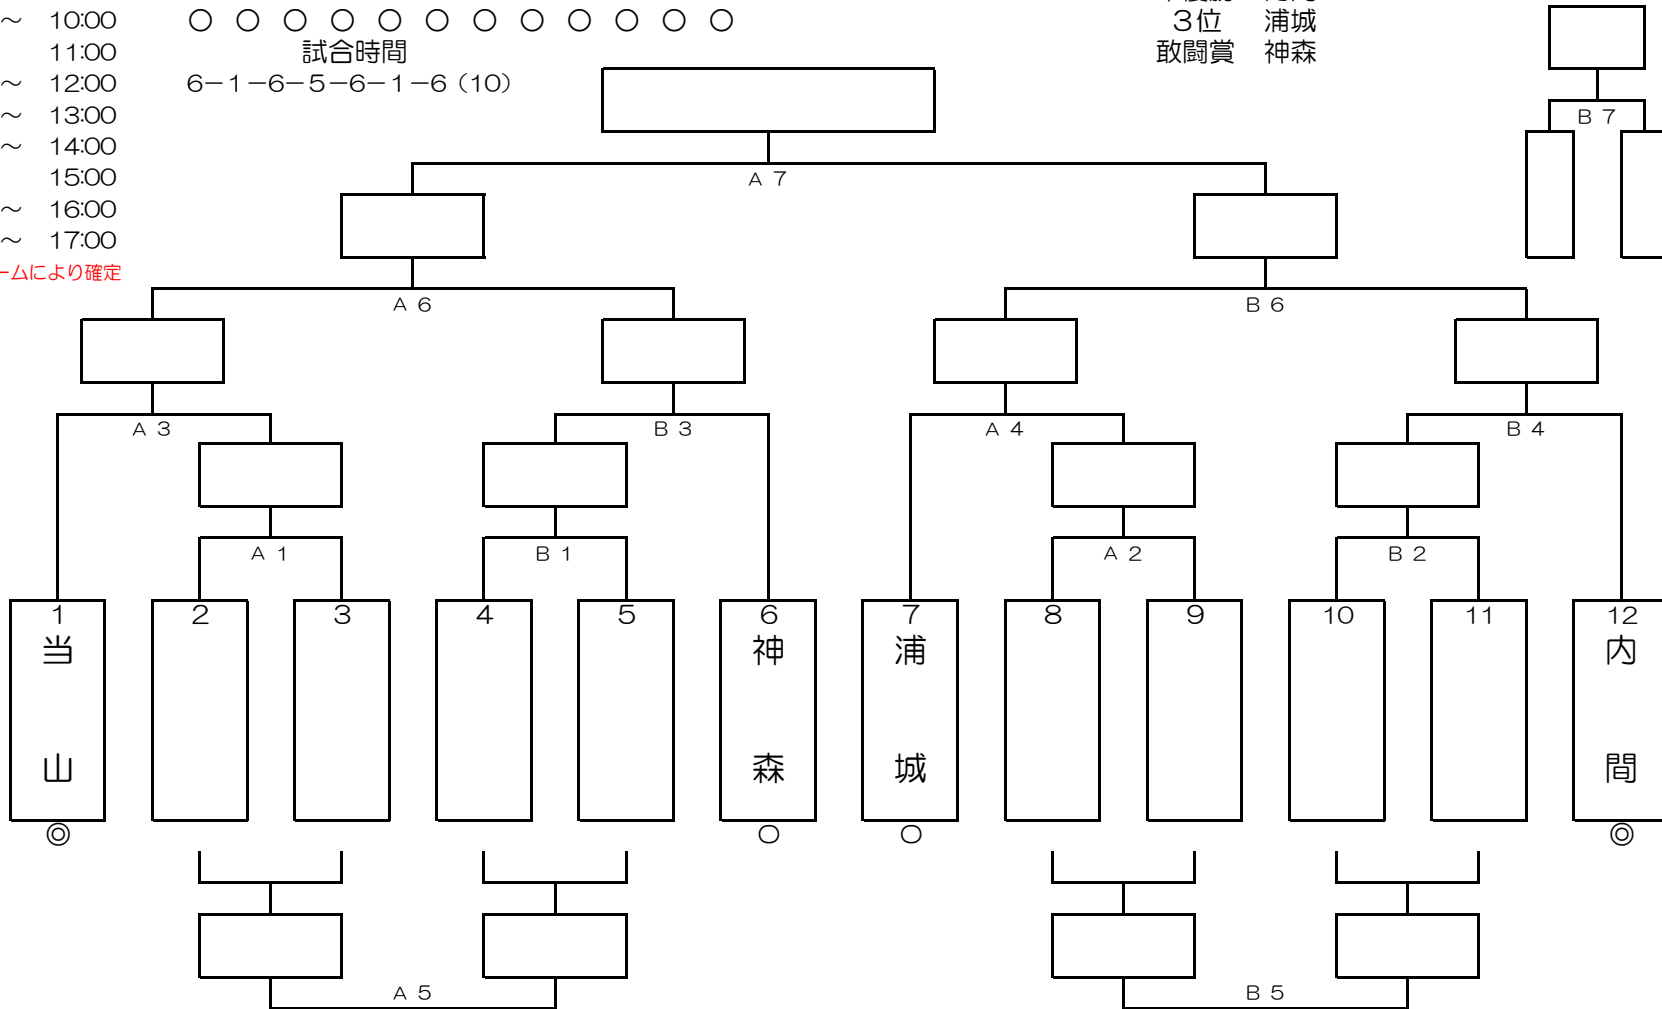

1 2 3 4 5 6 7 8 9 10 11 12

内 浦 浦 神 沢 当 仲 前 牧 港 宮 諸
間 城 添 森 岷 山 西 田 港 川 城 見

試合時間

6-1-6-5-6-1-6 (10)

194回浦添リーグ結果

2020/8/11 (火) 当山小

令和2年2月2日(日)

優勝 当山
準優勝 内間
3位 浦城
敢闘賞 神森

神森小

※時間は予定、参加チームにより確定

| | |
|-----|--|
| 優勝 | |
| 準優勝 | |
| 3位 | |
| 敢闘賞 | |

※ ◎は審判及びTO、○は審判のみ。

※ 交流ゲームは1クォーター5分（試合状況により調整有）。次の試合の審判はすみやかにご準備をお願いします。

平成31年度 第199回 浦添強化リーグ（新人大会）（女子）

| | |
|---------|---------------|
| 集合・会場設営 | 8:00 |
| ミーティング | 8:30 |
| 開会式 | 8:45 |
| 第1試合 | 9:00 ~ 10:00 |
| 第2試合 | 10:00 ~ 11:00 |
| 第3試合 | 11:00 ~ 12:00 |
| 第4試合 | 12:00 ~ 13:00 |
| 第5試合 | 13:00 ~ 14:00 |
| 第6試合 | 14:00 ~ 15:00 |
| 第7試合 | 15:00 ~ 16:00 |
| 第8試合 | 16:00 ~ 17:00 |

※時間は予定、参加チームにより確定

1 2 3 4 5 6 7 8 9 10 11 12

内浦浦神沢当仲前牧港宮識
間城添森岷山西田港川城名

試合時間

6-1-6-5-6-1-6 (10)

194回浦添リーグ結果

2020/8/11 (火) 仲西小

令和2年2月2日(日)