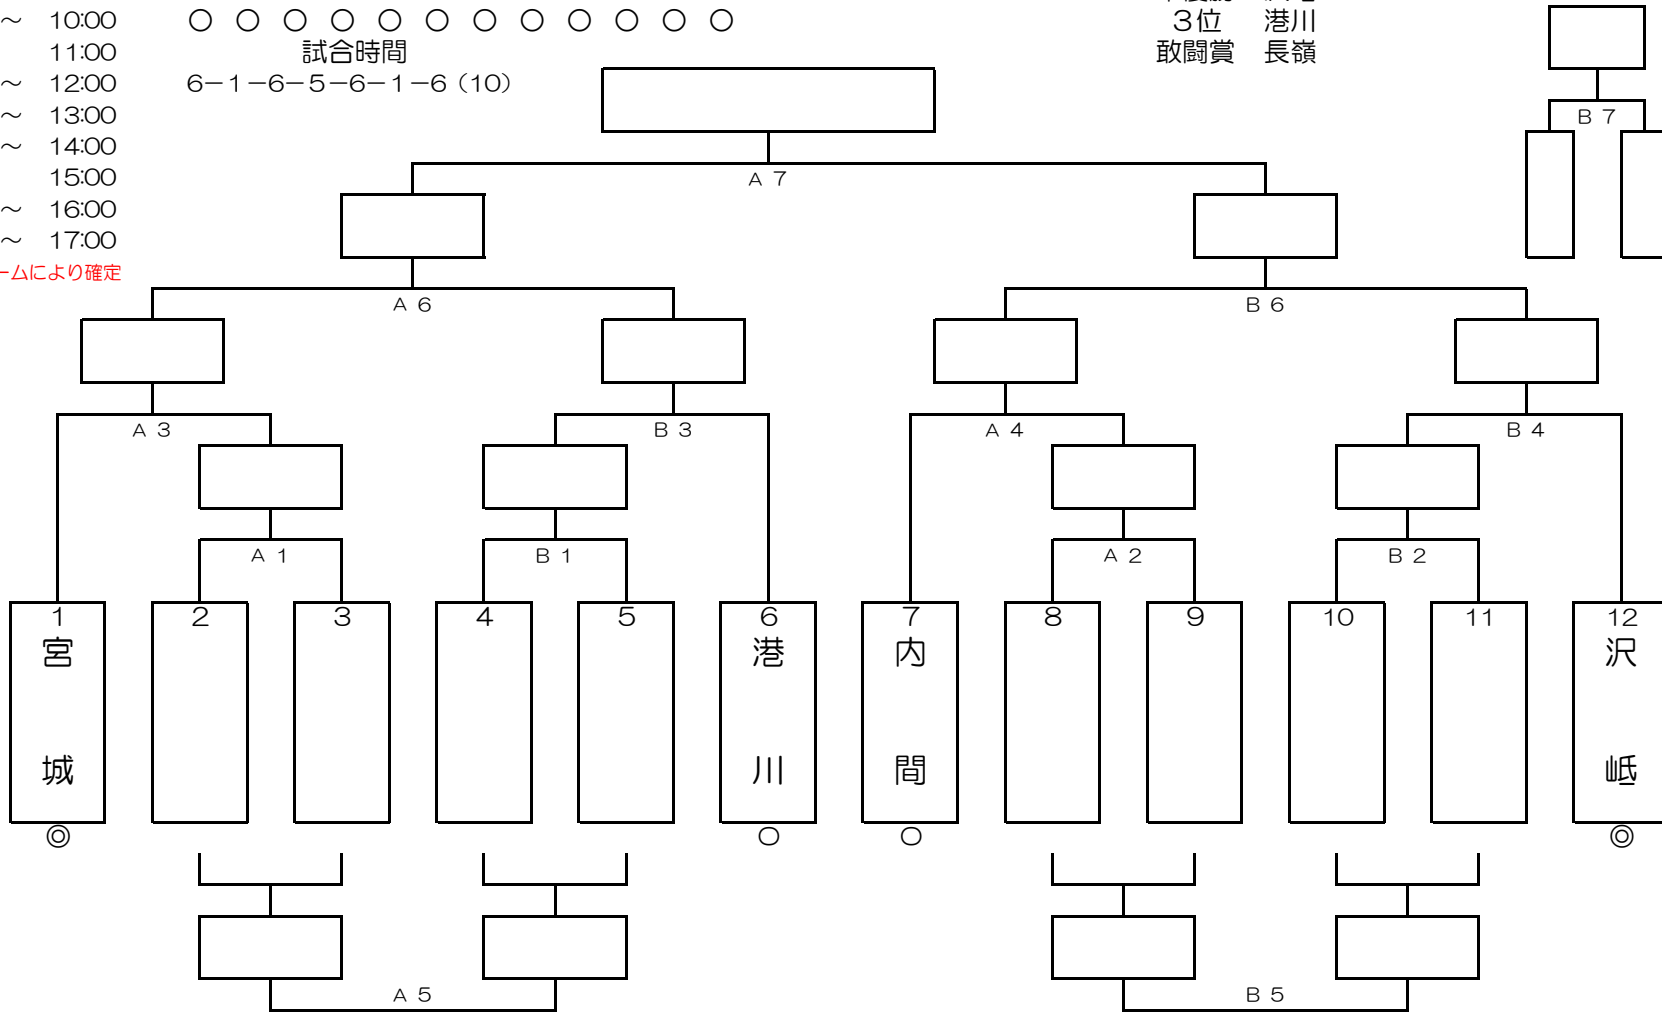

※時間は予定、参加チームにより確定

1 2 3 4 5 6 7 8 9 10 11 12

内浦浦神沢当仲前牧港宮識
間城添森岷山西田港川城名

試合時間

6-1-6-5-6-1-6 (10)

194回浦添リーグ結果

2020/8/11 (火) 仲西小

令和2年2月2日(日)

優勝 宮城
準優勝 沢岷
3位 港川
敢闘賞 長嶺

内間小

| | |
|-----|--|
| 優勝 | |
| 準優勝 | |
| 3位 | |
| 敢闘賞 | |

※ ◎は審判及びT.O.、○は審判のみ。

※ 交流ゲームは1クォーター5分（試合状況により調整有）。次の試合の審判はすみやかにご準備をお願いします。