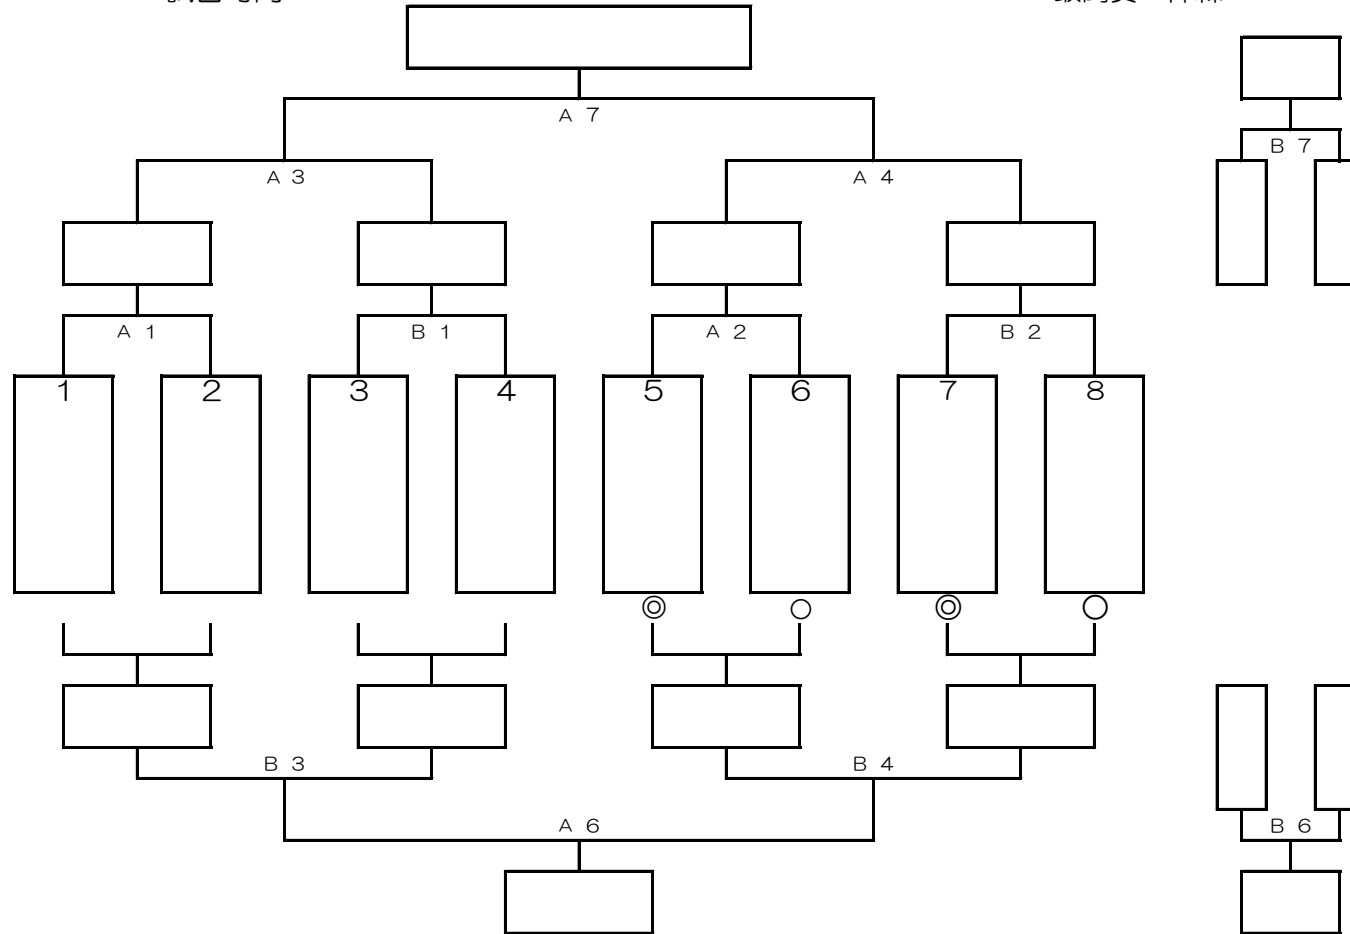

# 平成31年度 第198回 浦添強化リーグ ( 男子 )

集合・会場設営	8:00
ミーティング	8:30
開会式	8:45
第1試合	9:00 ~ 10:00
第2試合	10:00 ~ 11:00
第3試合	11:00 ~ 12:00
第4試合	12:00 ~ 13:00
第5試合	13:00 ~ 14:00
第6試合	14:00 ~ 15:00
第7試合	15:00 ~ 16:00
第8試合	16:00 ~ 17:00
※時間は予定、参加チームにより確定	

1	2	3	4	5	6	7	8	9	10	11
内	浦	浦	神	沢	当	仲	前	牧	港	宮
間	城	添	森	岷	山	西	田	港	川	城
×	○	○	×	○	○	○	×	○	○	○
試合時間										

189回浦添リーグ結果  
2019/1/6 (日) 沢岷小 令和2年1月5日(日)

優勝 金城  
準優勝 当山  
3位 牧港  
敢闘賞 神森

浦添小

優勝	
準優勝	
3位	
敢闘賞	

- ※ ◎は審判及びT.O、○は審判のみ。(全ゲーム5分ゲームです。)
- ※ トーナメント表にA5、B5はありません。連続試合にならないように調整の時間とさせていただきます。(時間は当日の進行状況を見て判断致します)
- ※ T.OがMAX3試合というチームも出てくるのでT.Oはなるべく5,6年生でお願いいたします。
- ※ 審判も帯同していくと1チーム3試合になるので審判はなるべく複数人準備しておいてください。(チャレンジ大歓迎!)

# 平成31年度 第198回 浦添強化リーグ ( 女子 )

1 2 3 4 5 6 7 8 9 10 11 12 13

189回浦添リーグ結果

令和2年1月5日(日)

- 集合・会場設営 8:00
- ミーティング 8:30
- 開会式 8:45
- 第1試合 9:00 ~ 10:00
- 第2試合 10:00 ~ 11:00
- 第3試合 11:00 ~ 12:00
- 第4試合 12:00 ~ 13:00
- 第5試合 13:00 ~ 14:00
- 第6試合 14:00 ~ 15:00
- 第7試合 15:00 ~ 16:00
- 第8試合 16:00 ~ 17:00

試合時間  
5-1-5-5-5-1-5 (10)

優勝 内間  
準優勝 港川  
3位 牧港  
敢闘賞 宮城

港川小

優勝	
準優勝	
3位	
敢闘賞	

※ ◎は審判及びTO、○は審判のみ。  
 ※ 全ゲーム5分ゲームです。