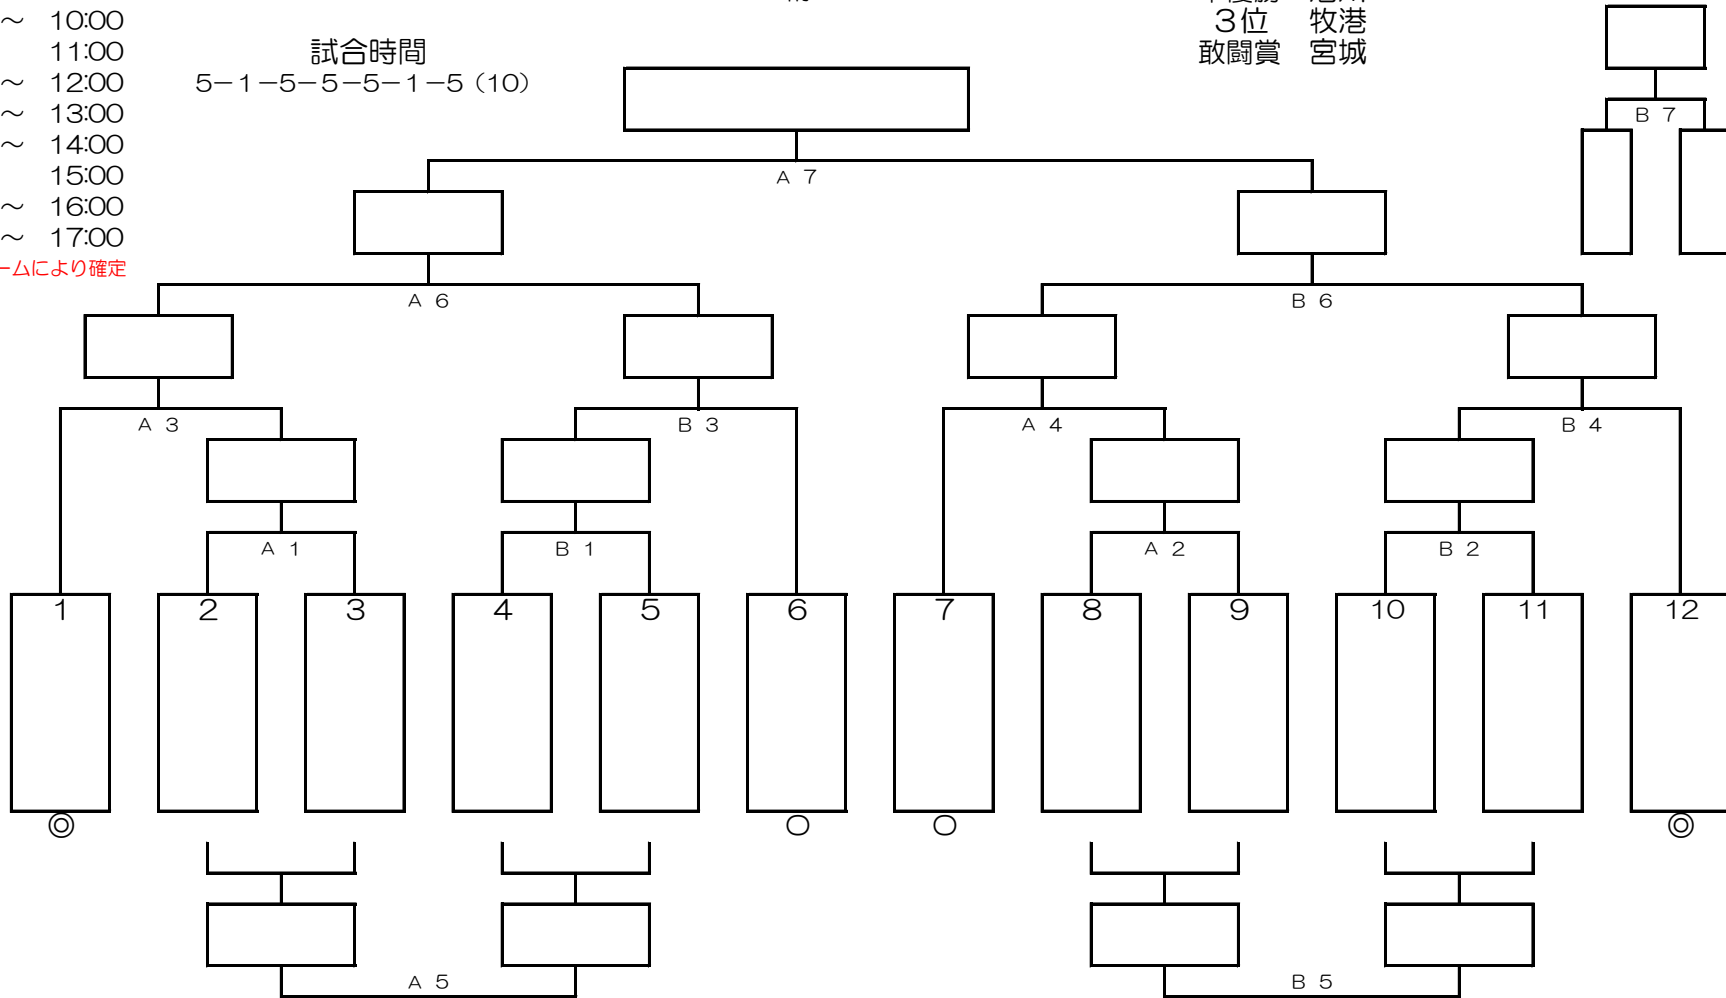

# 平成31年度 第198回 浦添強化リーグ ( 女子 )

1 2 3 4 5 6 7 8 9 10 11 12 13

189回浦添リーグ結果

令和2年1月5日(日)

- 集合・会場設営 8:00
- ミーティング 8:30
- 開会式 8:45
- 第1試合 9:00 ~ 10:00
- 第2試合 10:00 ~ 11:00
- 第3試合 11:00 ~ 12:00
- 第4試合 12:00 ~ 13:00
- 第5試合 13:00 ~ 14:00
- 第6試合 14:00 ~ 15:00
- 第7試合 15:00 ~ 16:00
- 第8試合 16:00 ~ 17:00

試合時間  
5-1-5-5-5-1-5 (10)

優勝 内間  
準優勝 港川  
3位 牧港  
敢闘賞 宮城

港川小

優勝	
準優勝	
3位	
敢闘賞	

※ ◎は審判及びTO、○は審判のみ。  
 ※ 全ゲーム5分ゲームです。