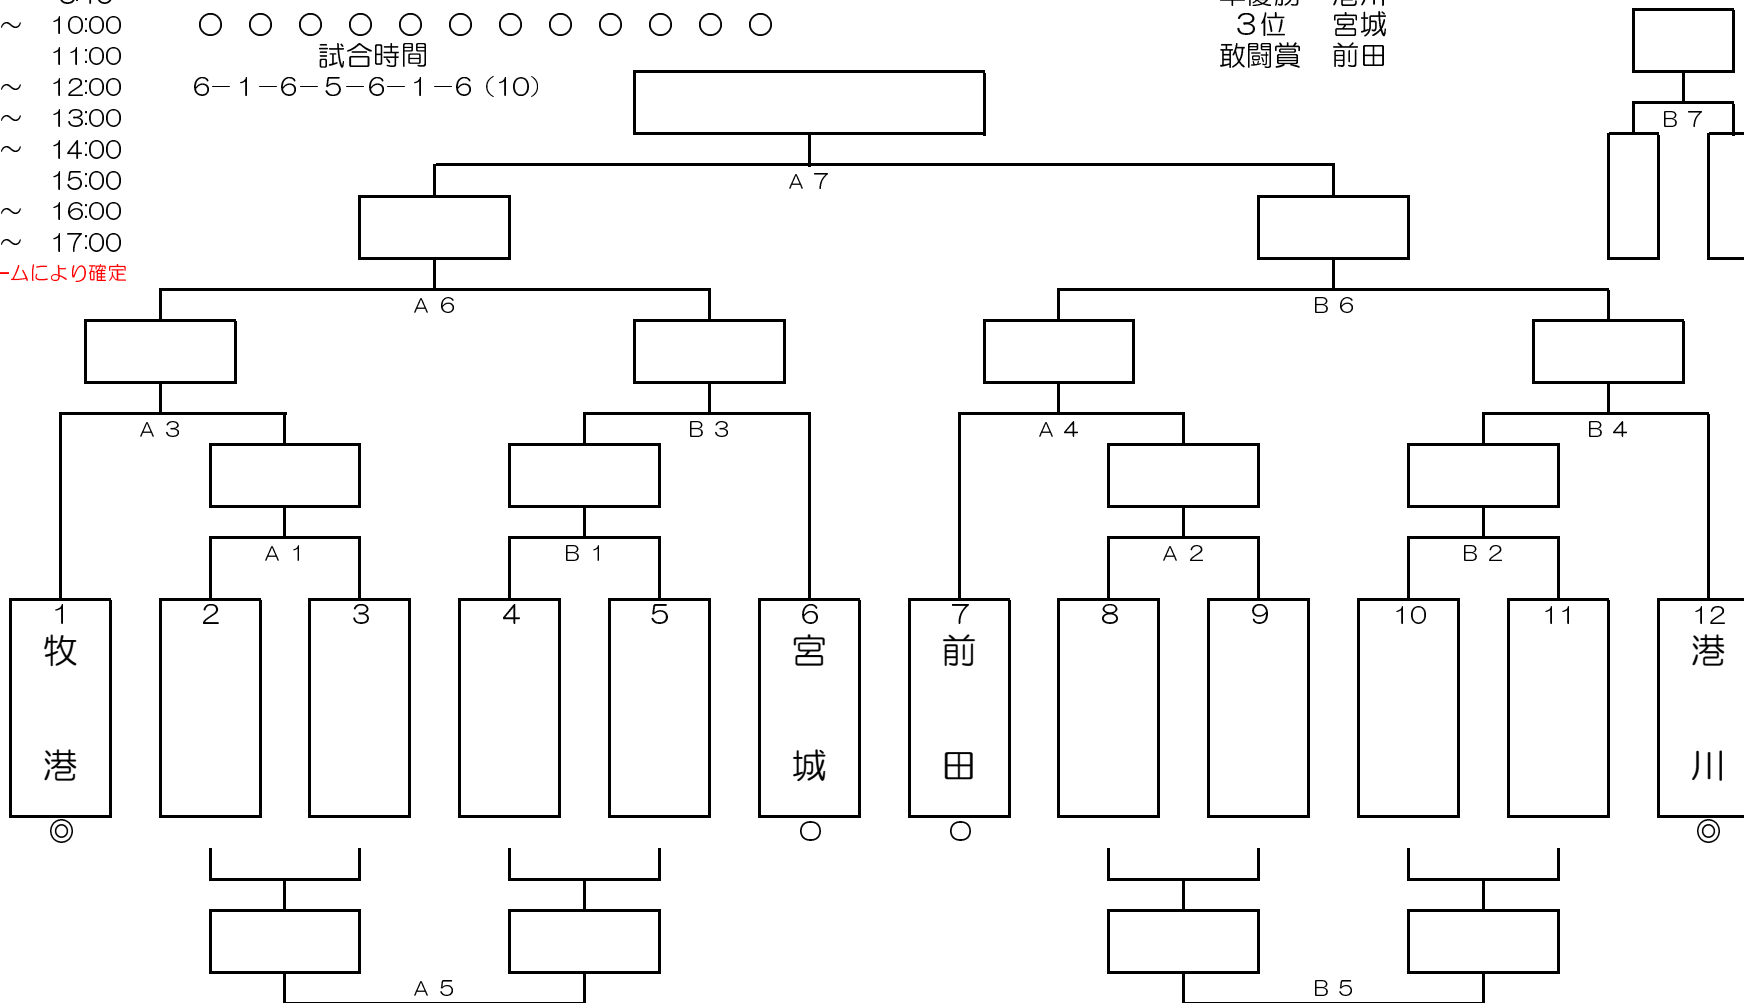

6-1-6-5-6-1-6 (10)

195回浦添リーグ結果
 2019/9/23 (月) 浦市民

令和元年10月14日 (月)

優勝 牧港
 準優勝 港川
 3位 宮城
 敢闘賞 前田

当山小

集合・会場設営 8:00
 ミーティング 8:30
 開会式 8:45
 第1試合 9:00 ~ 10:00
 第2試合 10:00 ~ 11:00
 第3試合 11:00 ~ 12:00
 第4試合 12:00 ~ 13:00
 第5試合 13:00 ~ 14:00
 第6試合 14:00 ~ 15:00
 第7試合 15:00 ~ 16:00
 第8試合 16:00 ~ 17:00

※時間は予定、参加チームにより確定

優勝	
準優勝	
3位	
敢闘賞	

※ ◎は審判及びT O、○は審判のみ。

※ 第3・4シードは前回大会と同組合せにならないよう第3シード：宮城→前田、第4シード：前田→宮城へ変更しております。