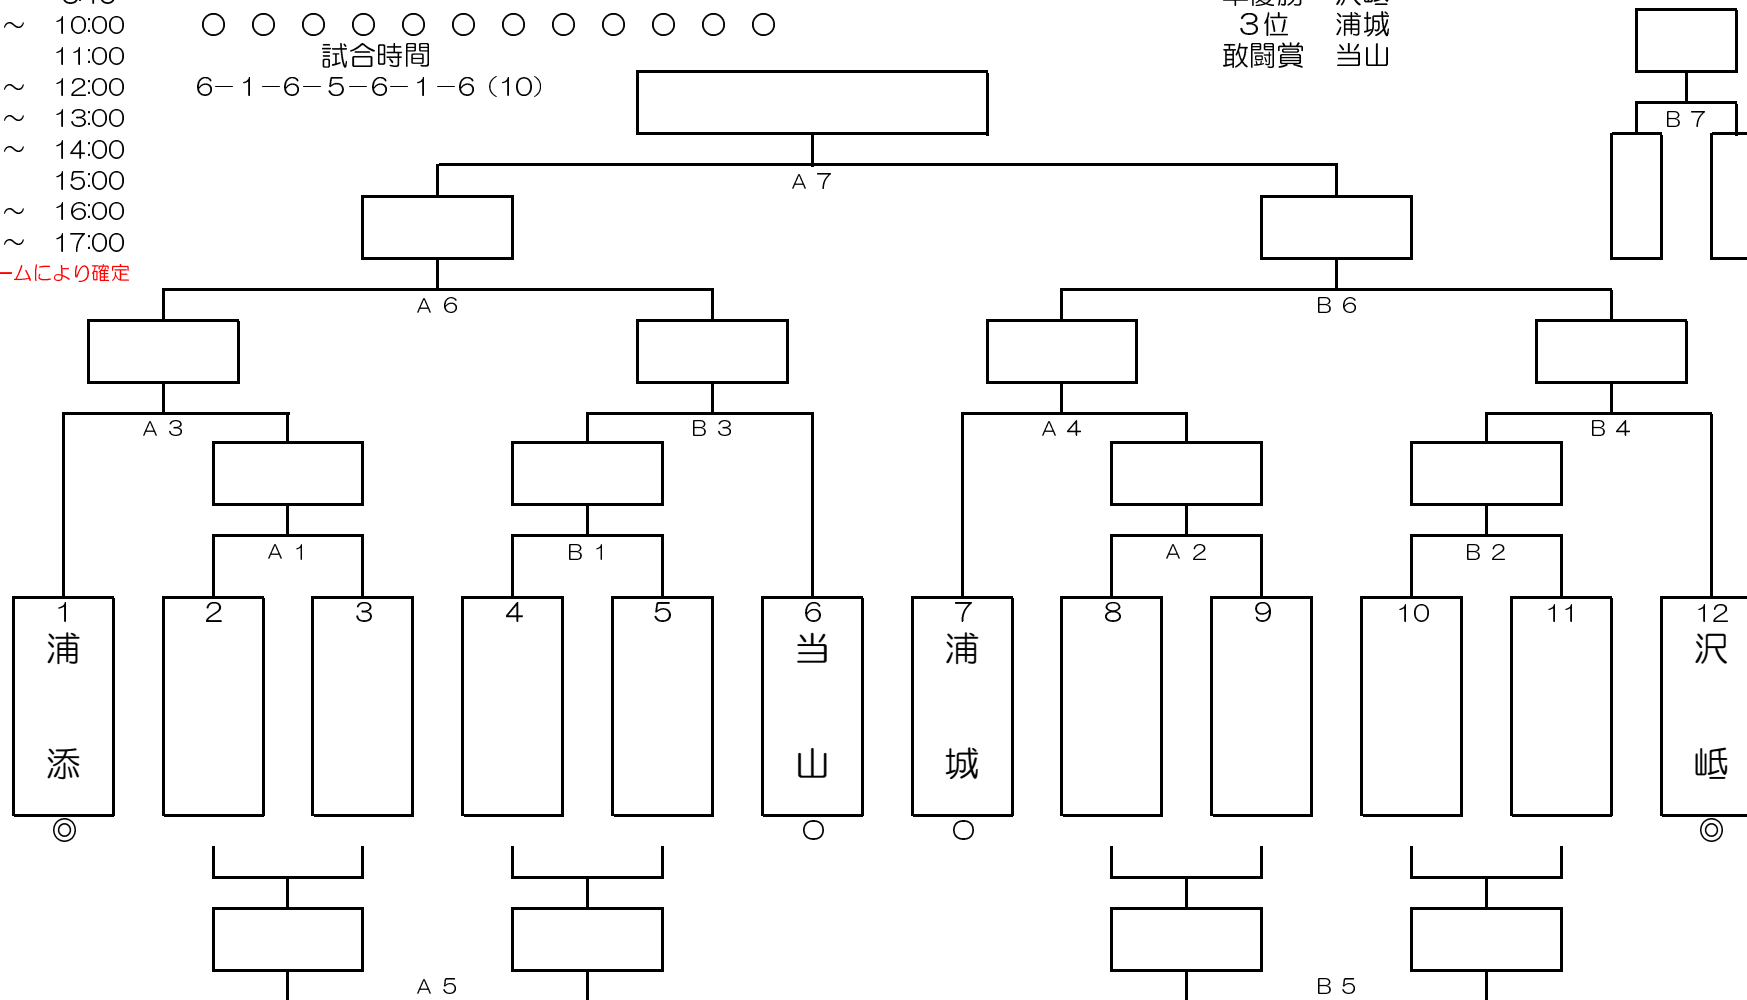

令和元年度 第196回 浦添強化リーグ (男子)

1 2 3 4 5 6 7 8 9 10 11 12

内 浦 浦 神 沢 当 仲 前 牧 港 宮 城
 間 城 添 森 岷 山 西 田 港 川 城 北

○ ○ ○ ○ ○ ○ ○ ○ ○ ○ ○ ○ ○

試合時間

6-1-6-5-6-1-6 (10)

195回浦添リーグ結果
 2019/9/23 (月) 浦市民

令和元年10月14日 (月)

※時間は予定、参加チームにより確定

優勝	
準優勝	
3位	
敢闘賞	

※ ①は審判及びT.O、○は審判のみ。

令和元年度 第196回 浦添強化リーグ (女子)

1 2 3 4 5 6 7 8 9 10 11 12

内 浦 浦 神 沢 当 仲 前 牧 港 宮 石
 間 城 添 森 岷 山 西 田 港 川 城 嶺

○ ○ ○ ○ ○ ○ ○ ○ ○ ○ ○ ○ ○

試合時間

6-1-6-5-6-1-6 (10)

195回浦添リーグ結果
 2019/9/23 (月) 浦市民

令和元年10月14日 (月)

優勝 牧港
 準優勝 港川
 3位 宮城
 敢闘賞 前田

当山小

集合・会場設営 8:00
 ミーティング 8:30
 開会式 8:45
 第1試合 9:00 ~ 10:00
 第2試合 10:00 ~ 11:00
 第3試合 11:00 ~ 12:00
 第4試合 12:00 ~ 13:00
 第5試合 13:00 ~ 14:00
 第6試合 14:00 ~ 15:00
 第7試合 15:00 ~ 16:00
 第8試合 16:00 ~ 17:00

※時間は予定、参加チームにより確定

優勝	
準優勝	
3位	
敢闘賞	

※ ◎は審判及びT O、○は審判のみ。

※ 第3・4シードは前回大会と同組合せにならないよう第3シード：宮城→前田、第4シード：前田→宮城へ変更しております。