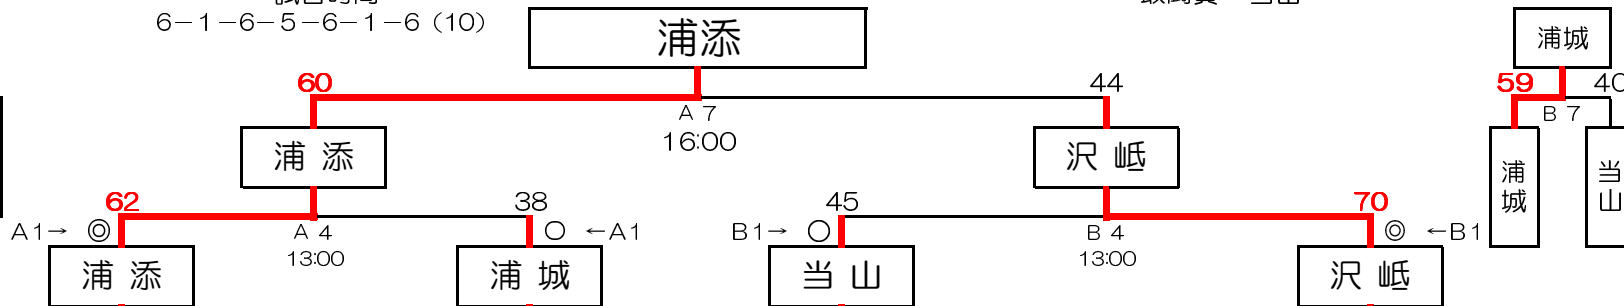

優勝	浦添
準優勝	沢岷
3位	浦城
敢闘賞	当山

令和元年度 第195回 浦添強化リーグ (男子)

第1回クロネコヤマト & スポーツデポカップ

1 2 3 4 5 6 7 8 9 10 11
内 浦 浦 神 沢 当 仲 前 牧 港 宮
間 城 添 森 岷 山 西 田 港 川 城
○ ○ ○ ○ ○ ○ ○ ○ ○ ○ ○ ○
試合時間
6-1-6-5-6-1-6 (10)

193回浦添リーグ結果
2019/6/2 (日) 浦市民
優勝 浦添
準優勝 沢岷
3位 浦城
敢闘賞 当山

平成31年9月23日(月)

浦添市民

集合	8:15
開場・会場設営	8:30
指導者MTG	9:30
開会式	9:45