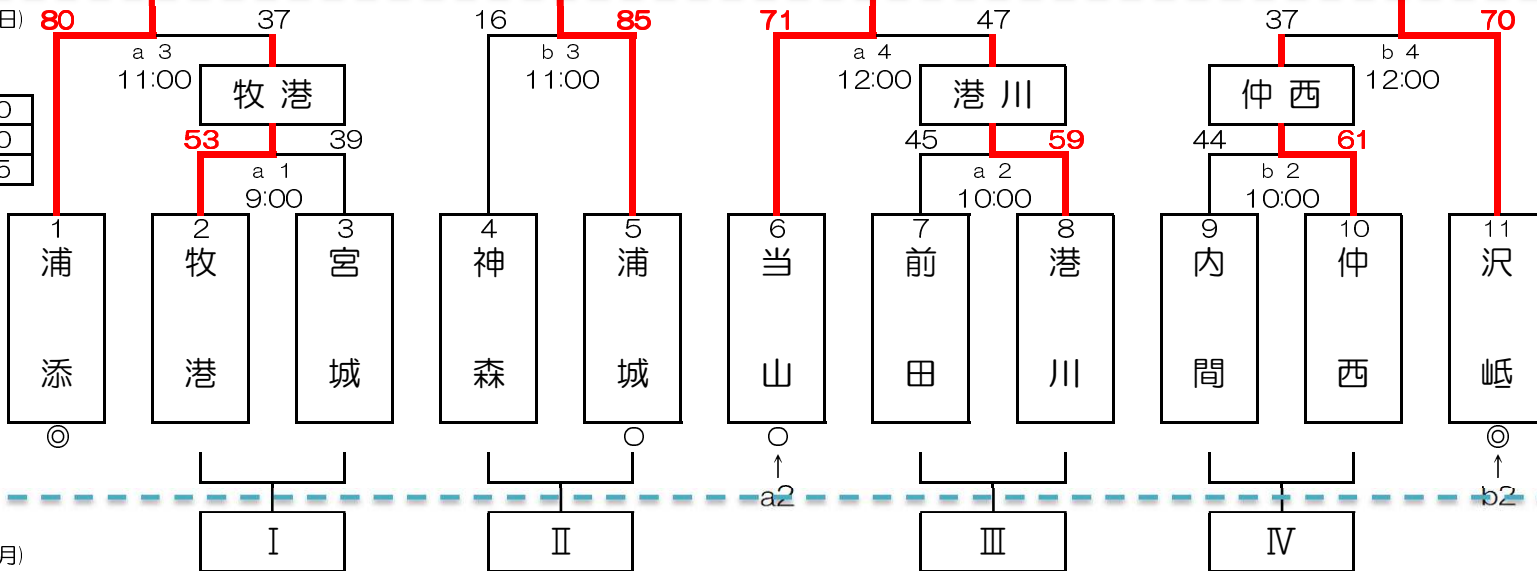

平成31年9月23日(月)

浦添市民

集合	8:15
開場・会場設営	8:30
指導者MTG	9:30
開会式	9:45

平成31年9月22日(日)

内間小

集合	8:00
指導者MTG	8:30
開会式	8:45

平成31年9月23日(月)

浦添市民