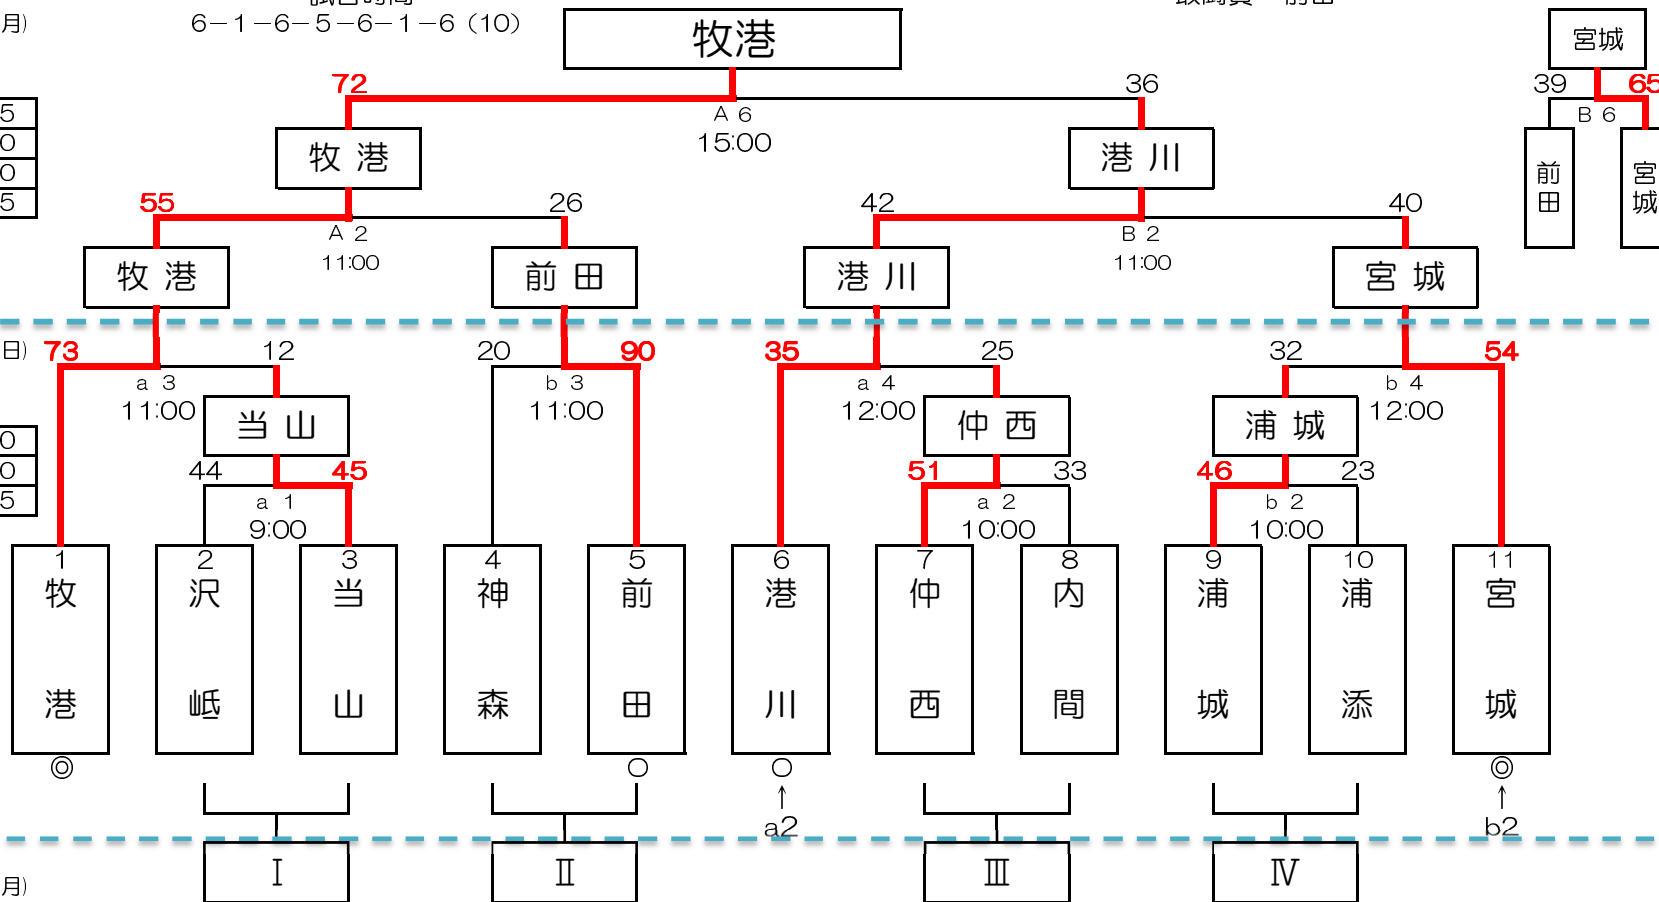

※ ◎は審判及びT.O、○は審判のみ。

※ 1回戦敗退チーム (a1,a2,b2,b3敗者) は交流トーナメントのI~IVへ進みます。2回戦敗退チーム (a3,a4,b4敗者) は交流トーナメントV~VIIへ進みます。

# 令和元年度 第195回 浦添強化リーグ 交流トーナメント

平成31年9月23日(月)

浦添市民体育館

男子

女子

大会名： 令和元年度 第195回 浦添強化リーグスポーツ少年団大会 ベストプレイヤー賞

日付： 令和元年 9月 22日（日）・ 令和元年 9月 23日（月）

会場： 浦添市民体育館