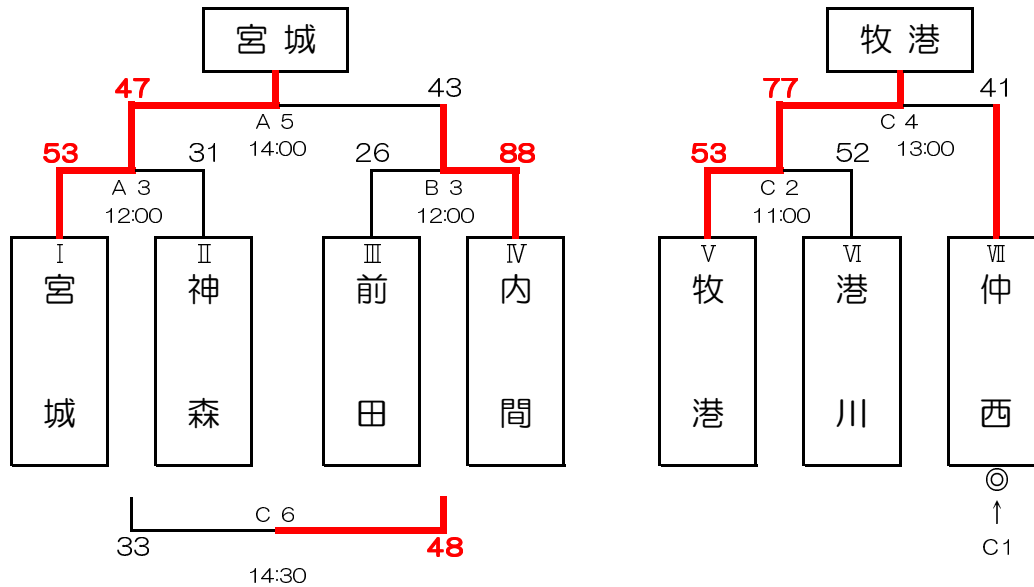

※ ◎は審判及びT.O、○は審判のみ。

※ 1回戦敗退チーム (a1,a2,b2,b3敗者) は交流トーナメントのI~IVへ進みます。2回戦敗退チーム (a3,a4,b4敗者) は交流トーナメントV~VIIへ進みます。

# 令和元年度 第195回 浦添強化リーグ 交流トーナメント

平成31年9月23日(月)

浦添市民体育館

男子

女子

大会名： 令和元年度 第195回 浦添強化リーグスポーツ少年団大会 ベストプレイヤー賞

日付： 令和元年 9月 22日（日）・ 令和元年 9月 23日（月）

会場： 浦添市民体育館