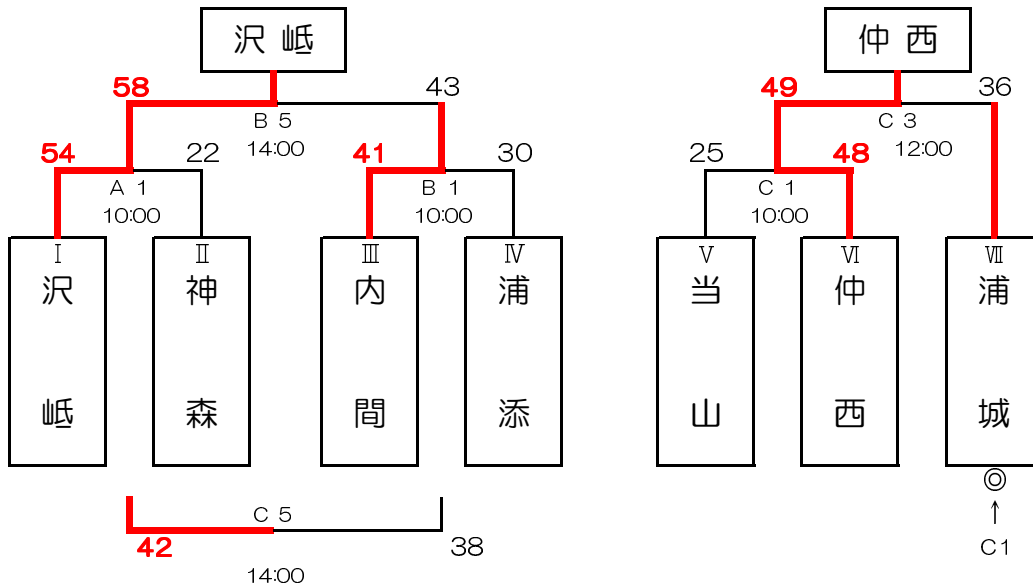

# 令和元年度 第195回 浦添強化リーグ 交流トーナメント

平成31年9月23日(月)

浦添市民体育館

男子

女子

大会名： 令和元年度 第195回 浦添強化リーグスポーツ少年団大会 ベストプレイヤー賞

日付： 令和元年 9月 22日（日）・ 令和元年 9月 23日（月）

会場： 浦添市民体育館