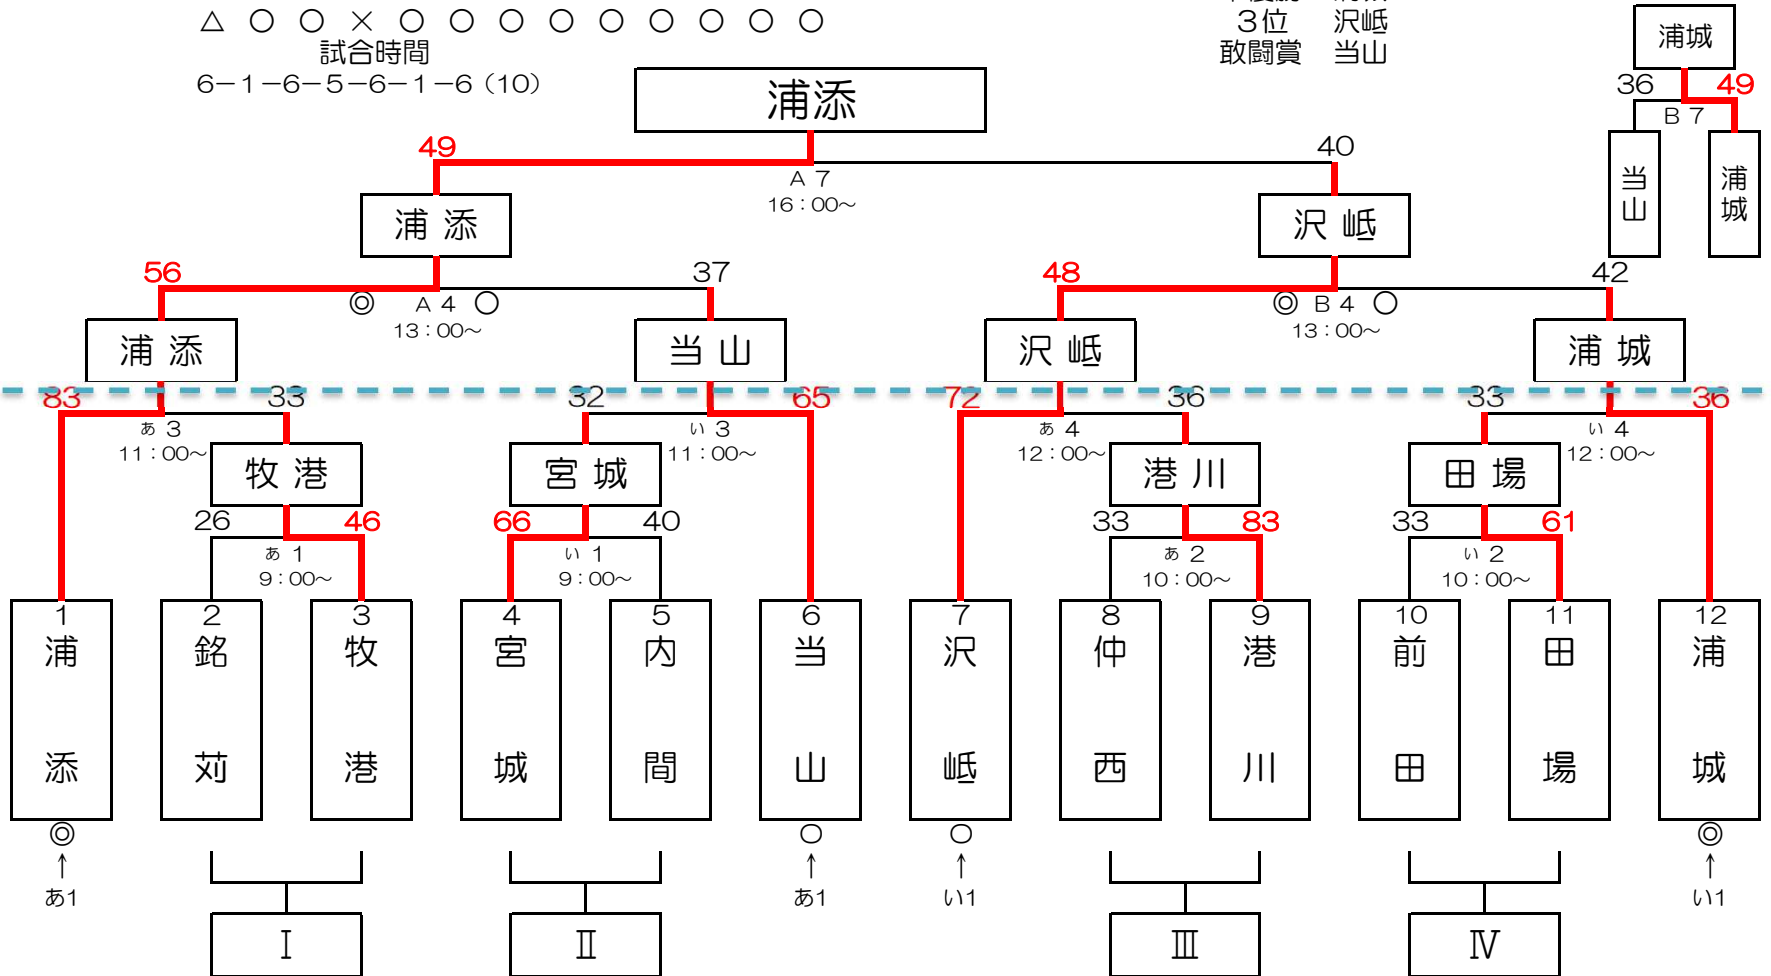

平成31年度 第193回 浦添強化リーグ (男子)

192回浦添リーグ結果
2019/4/29 (月) 浦市民

優勝 浦添
準優勝 浦城
3位 沢岷
敢闘賞 当山

優勝	浦添
準優勝	沢岷
3位	浦城
敢闘賞	当山

1	2	3	4	5	6	7	8	9	10	11	12	13
内間	浦城	浦添	神森	沢岷	当山	仲西	前田	牧港	港川	宮城	銘苅	田場
△	○	○	×	○	○	○	○	○	○	○	○	○
試合時間 6-1-6-5-6-1-6 (10)												

令和1年6月2日(日)

浦添市民

集合	8:15
開場・会場設営	8:30
指導者MTG	9:30
開会式	9:45

令和1年6月1日(土)

港川小

集合	8:00
指導者MTG	8:30
開会式	8:45

- ※ ◎は審判及びTO、○は審判のみ。
- ※ 交流ゲームは1クォーター5分（試合状況により調整有）。次の試合の審判はすみやかにご準備をお願いします。
- ※ 1回戦敗退チームは交流トーナメントのI～IVへ進みます。2回戦敗退チームは交流トーナメントV～VIIへ進みます。
- ※ 内間小（6/1のみ参加）が1回戦敗退した場合は、内間小に勝利したチームが交流トーナメントのI～IVへ進みます。

平成31年度 第193回 浦添強化リーグ (女子)

192回浦添リーグ結果
2019/4/29 (月) 浦市民
優勝 牧港
準優勝 宮城
3位 仲西
敢闘賞 港川

優勝	牧港
準優勝	宮城
3位	港川
敢闘賞	前田

1	2	3	4	5	6	7	8	9	10	11	12
内間	浦城	浦添	神森	沢岨	当山	仲西	前田	牧港	港川	宮城	金城
○	○	○	△	○	○	○	○	○	○	○	○
試合時間 6-1-6-5-6-1-6 (10)											

令和1年6月2日(日)
浦添市民

集合	8:15
開場・会場設営	8:30
指導者MTG	9:30
開会式	9:45

令和1年6月1日(土)
宮城小

集合	8:00
指導者MTG	8:30
開会式	8:45

- ※ ◎は審判及びTO、○は審判のみ。
- ※ 交流ゲームは1クォーター5分（試合状況により調整有）。次の試合の審判はすみやかにご準備をお願いします。
- ※ 1回戦敗退チームは交流トーナメントのI~IVへ進みます。2回戦敗退チームは交流トーナメントV~VIIへ進みます。
- ※ 神森小（6/1のみ参加）が1回戦敗退した場合は、内間小に勝利したチームが交流トーナメントのI~IVへ進みます。