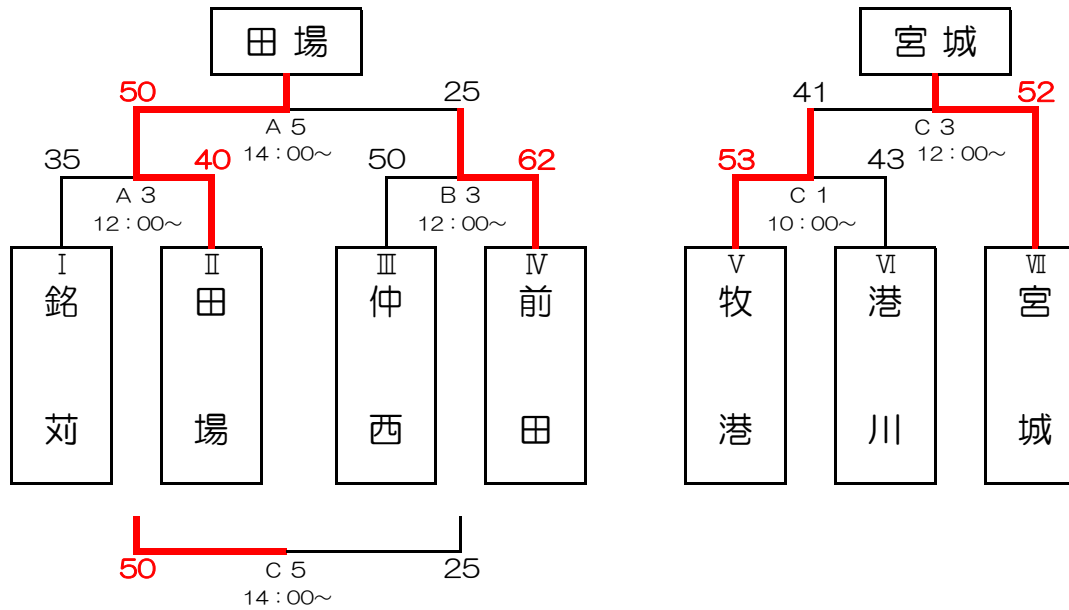

平成31年度 第193回 浦添強化リーグ 交流トーナメント

令和1年6月2日(日)

浦添市民体育館

男子