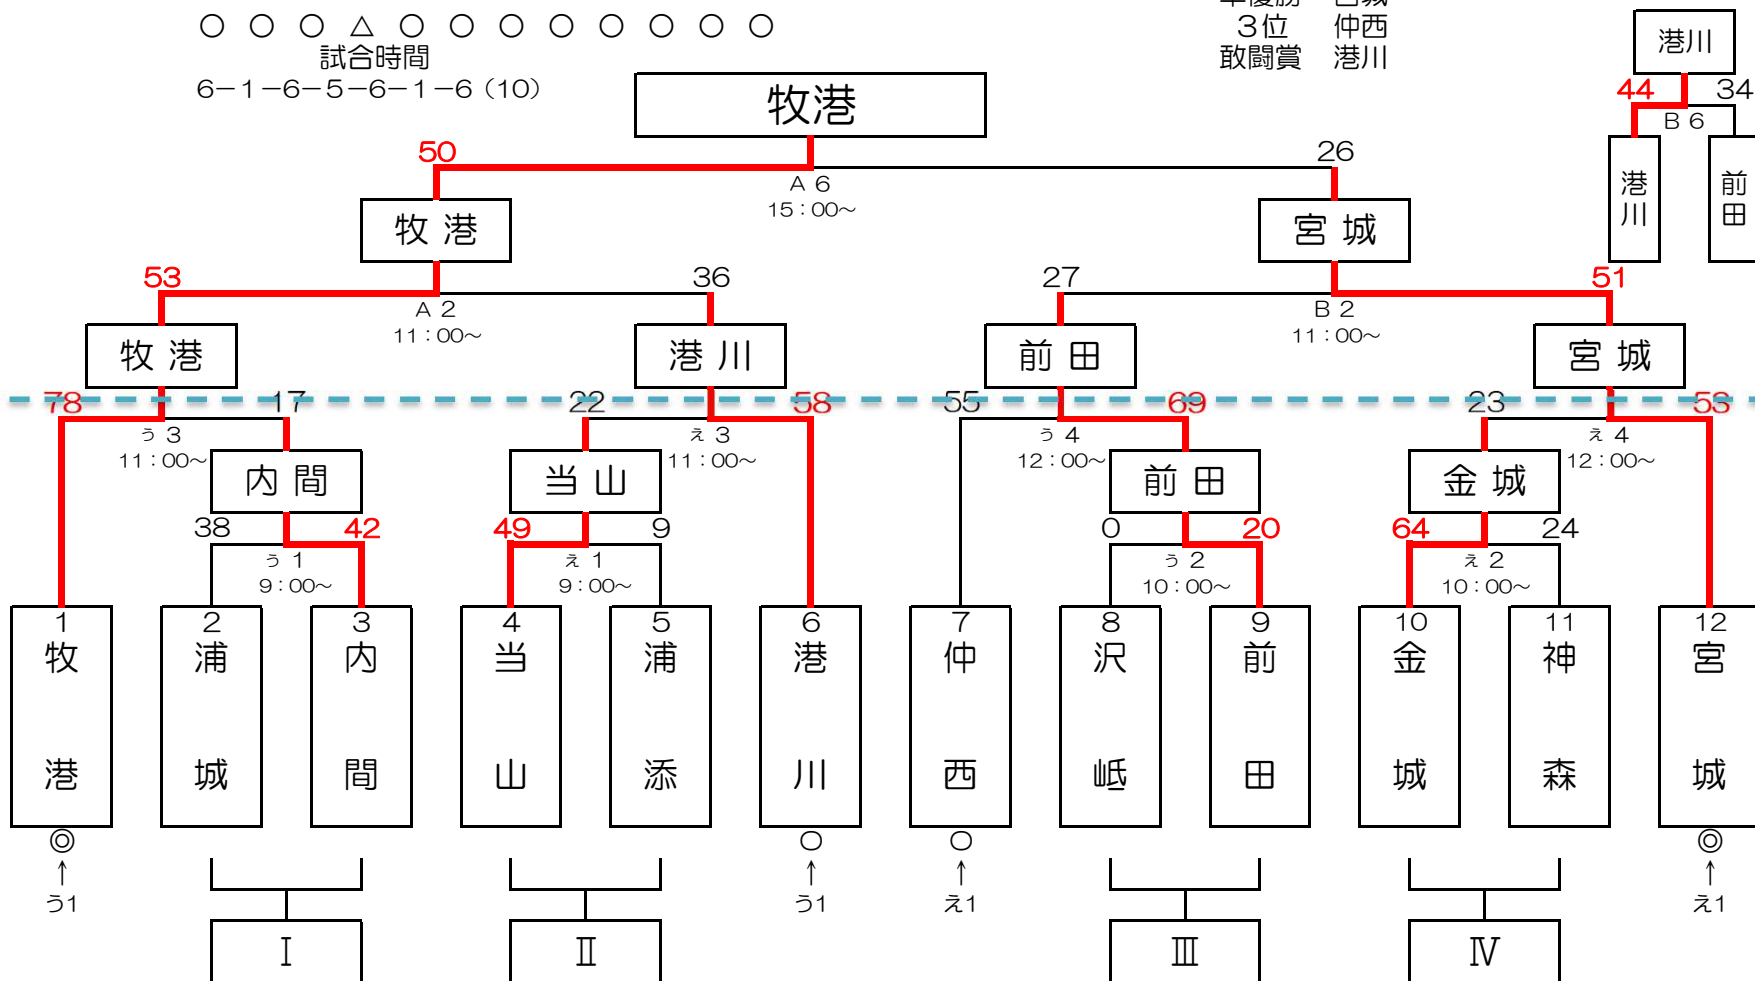

平成31年度 第193回 浦添強化リーグ (男子)

192回浦添リーグ結果
2019/4/29 (月) 浦市民

優勝 浦添
準優勝 浦城
3位 沢岷
敢闘賞 当山

優勝	浦添
準優勝	沢岷
3位	浦城
敢闘賞	当山

1	2	3	4	5	6	7	8	9	10	11	12	13
内間	浦城	浦添	神森	沢岷	当山	仲西	前田	牧港	港川	宮城	銘苅	田場
△	○	○	×	○	○	○	○	○	○	○	○	○
試合時間 6-1-6-5-6-1-6 (10)												

令和1年6月2日(日)

浦添市民

集合	8:15
開場・会場設営	8:30
指導者MTG	9:30
開会式	9:45

令和1年6月1日(土)

港川小

集合	8:00
指導者MTG	8:30
開会式	8:45

- ※ ◎は審判及びTO、○は審判のみ。
- ※ 交流ゲームは1クォーター5分（試合状況により調整有）。次の試合の審判はすみやかにご準備をお願いします。
- ※ 1回戦敗退チームは交流トーナメントのI～IVへ進みます。2回戦敗退チームは交流トーナメントV～VIIへ進みます。
- ※ 内間小（6/1のみ参加）が1回戦敗退した場合は、内間小に勝利したチームが交流トーナメントのI～IVへ進みます。

平成31年度 第193回 浦添強化リーグ (女子)

192回浦添リーグ結果
2019/4/29 (月) 浦市民
優勝 牧港
準優勝 宮城
3位 仲西
敢闘賞 港川

優勝	牧港
準優勝	宮城
3位	港川
敢闘賞	前田

1	2	3	4	5	6	7	8	9	10	11	12
内間	浦城	浦添	神森	沢岨	当山	仲西	前田	牧港	港川	宮城	金城
○	○	○	△	○	○	○	○	○	○	○	○
試合時間 6-1-6-5-6-1-6 (10)											

令和1年6月2日(日)
浦添市民

集合	8:15
開場・会場設営	8:30
指導者MTG	9:30
開会式	9:45

令和1年6月1日(土)
宮城小

集合	8:00
指導者MTG	8:30
開会式	8:45

- ※ ◎は審判及びTO、○は審判のみ。
- ※ 交流ゲームは1クォーター5分（試合状況により調整有）。次の試合の審判はすみやかにご準備をお願いします。
- ※ 1回戦敗退チームは交流トーナメントのI~IVへ進みます。2回戦敗退チームは交流トーナメントV~VIIへ進みます。
- ※ 神森小（6/1のみ参加）が1回戦敗退した場合は、内間小に勝利したチームが交流トーナメントのI~IVへ進みます。