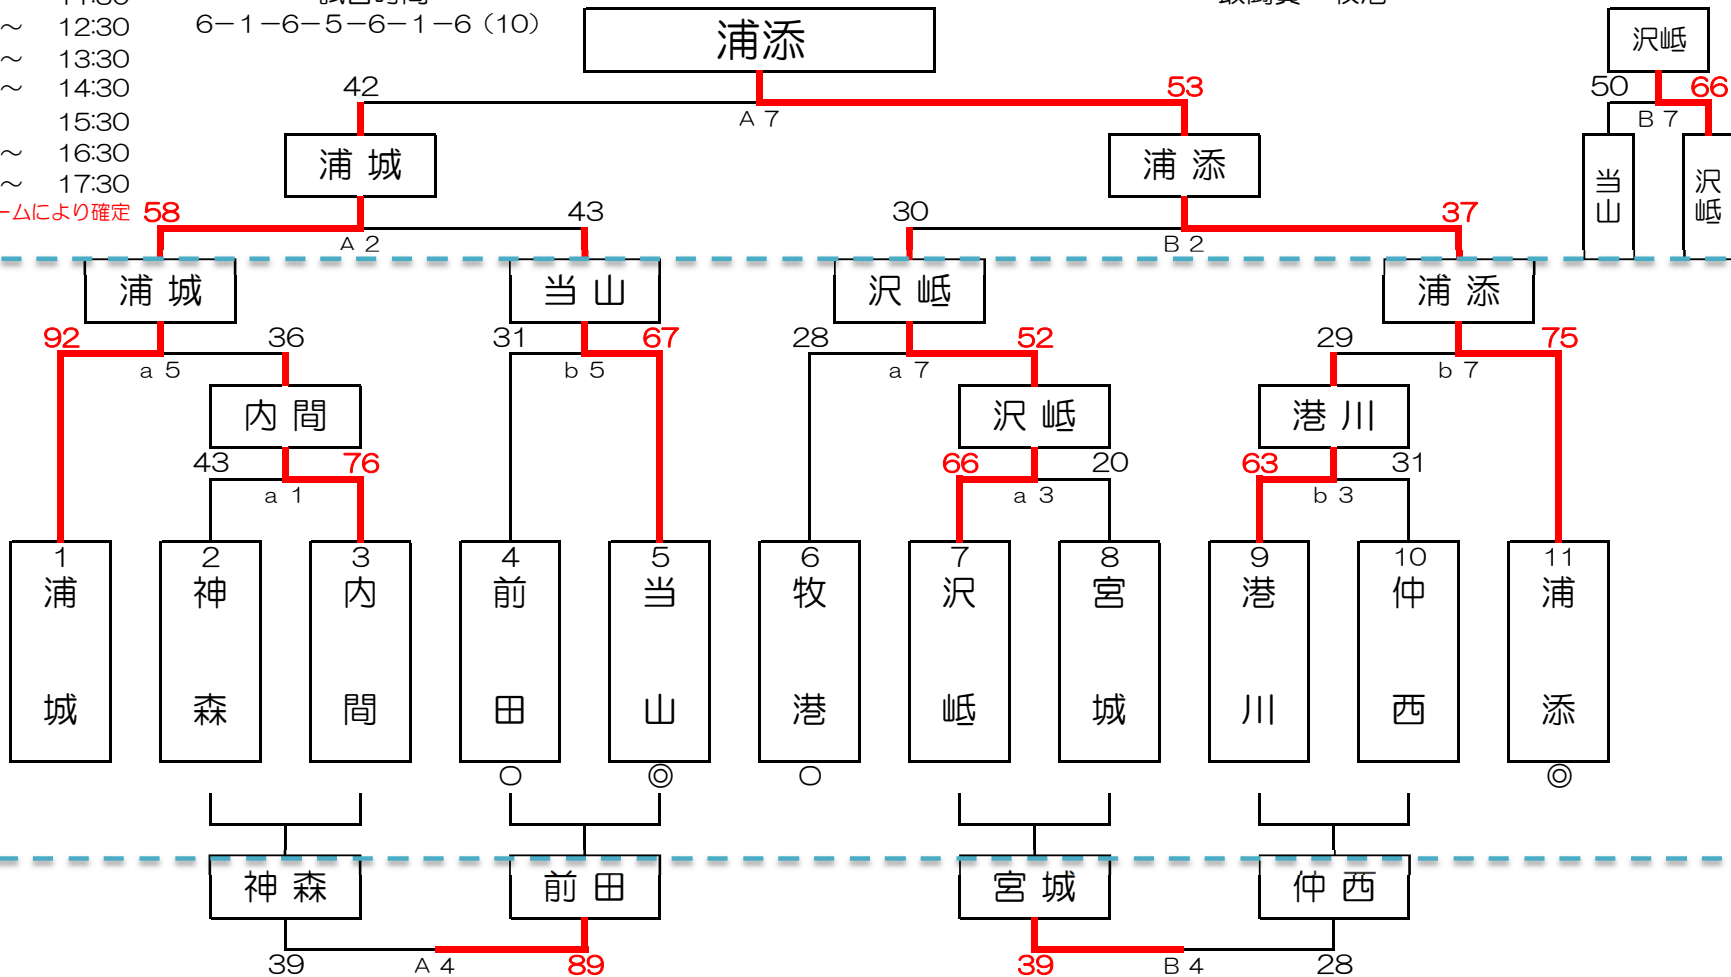

第4試合 12:30 ~ 13:30

第5試合 13:30 ~ 14:30

第6試合 14:30 ~ 15:30

第7試合 15:30 ~ 16:30

第8試合 16:30 ~ 17:30

内 浦 浦 神 沢 当 仲 前 牧 港 宮
 間 城 添 森 岬 山 西 田 港 川 城
 ○ ○ ○ ○ ○ ○ ○ ○ ○ ○ ○
 試合時間
 6-1-6-5-6-1-6 (10)

※時間は予定、参加チームにより確定

優勝	浦添
準優勝	浦城
3位	沢岬
敢闘賞	当山

※ ◎は審判及びTO、○は審判のみ。

※ C (c) コートのゲームは1クォーター5分及び試合間5分（試合状況により調整有）。次の試合の審判はすみやかにご準備お願いします。

※ 第3・4シードは前回大会と同組合せにならないよう第3シード：当山→牧港、第4シード：牧港→当山へ変更しております。

平成31年度 第192回 浦添リーグ (女子)

1 2 3 4 5 6 7 8 9 10 11

内 浦 浦 神 沢 当 仲 前 牧 港 宮
 間 城 添 森 岷 山 西 田 港 川 城

190回浦添リーグ結果
 2019/2/3 (日) 牧港小

平成31年4月28日(日)

優勝 牧港
 準優勝 宮城
 3位 港川
 敢闘賞 仲西

平成31年4月29日(月)

浦添市民体育館

集合・会場設営	8:30
ミーティング	9:15
第1試合	9:30 ~ 10:30
第2試合	10:30 ~ 11:30
第3試合	11:30 ~ 12:30
第4試合	12:30 ~ 13:30
第5試合	13:30 ~ 14:30
第6試合	14:30 ~ 15:30
第7試合	15:30 ~ 16:30
第8試合	16:30 ~ 17:30