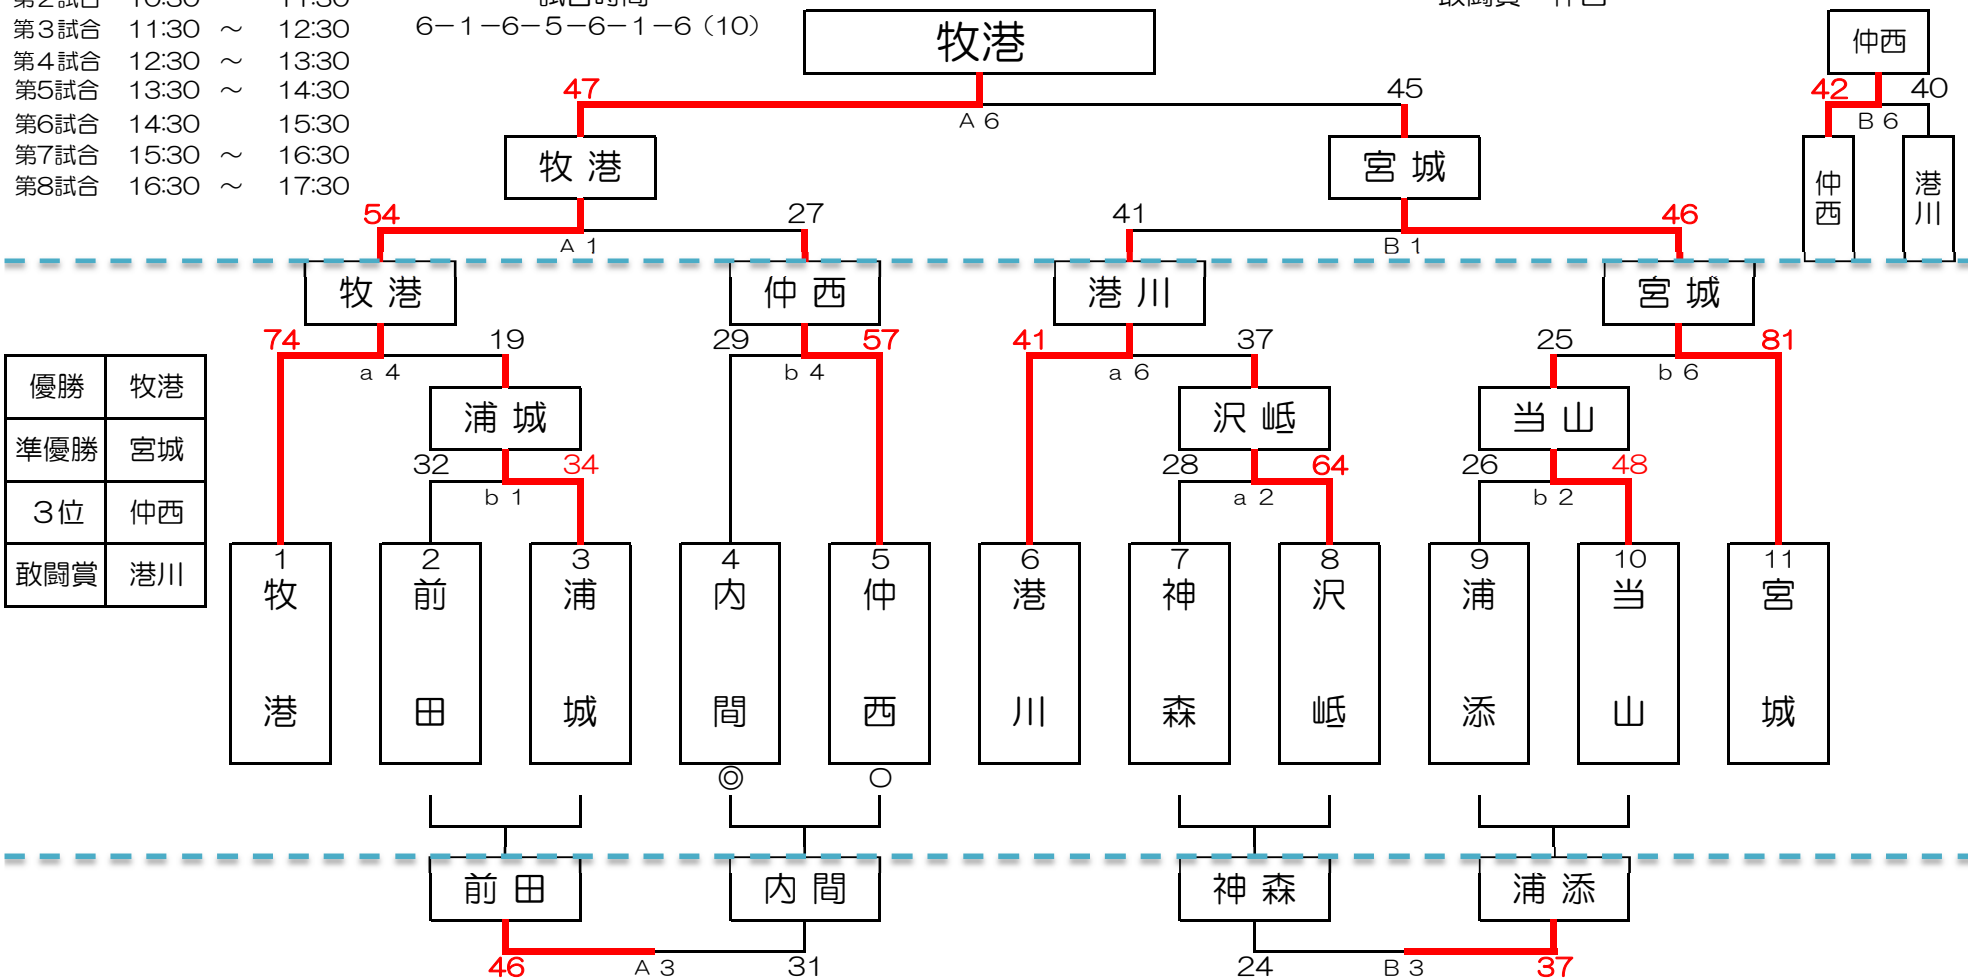

第4試合 12:30 ~ 13:30

第5試合 13:30 ~ 14:30

第6試合 14:30 ~ 15:30

第7試合 15:30 ~ 16:30

第8試合 16:30 ~ 17:30

内 浦 浦 神 沢 当 仲 前 牧 港 宮
 間 城 添 森 岬 山 西 田 港 川 城
 ○ ○ ○ ○ ○ ○ ○ ○ ○ ○ ○
 試合時間
 6-1-6-5-6-1-6 (10)

※時間は予定、参加チームにより確定

優勝	浦添
準優勝	浦城
3位	沢岬
敢闘賞	当山

※ ◎は審判及びTO、○は審判のみ。

※ C (c) コートのゲームは1クォーター5分及び試合間5分（試合状況により調整有）。次の試合の審判はすみやかにご準備お願いします。

※ 第3・4シードは前回大会と同組合せにならないよう第3シード：当山→牧港、第4シード：牧港→当山へ変更しております。

平成31年度 第192回 浦添リーグ (女子)

1 2 3 4 5 6 7 8 9 10 11

内 浦 浦 神 沢 当 仲 前 牧 港 宮
 間 城 添 森 岷 山 西 田 港 川 城

190回浦添リーグ結果
 2019/2/3 (日) 牧港小

平成31年4月28日(日)

優勝 牧港
 準優勝 宮城
 3位 港川
 敢闘賞 仲西

平成31年4月29日(月)

浦添市民体育館

集合・会場設営	8:30
ミーティング	9:15
第1試合	9:30 ~ 10:30
第2試合	10:30 ~ 11:30
第3試合	11:30 ~ 12:30
第4試合	12:30 ~ 13:30
第5試合	13:30 ~ 14:30
第6試合	14:30 ~ 15:30
第7試合	15:30 ~ 16:30
第8試合	16:30 ~ 17:30

試合時間
 6-1-6-5-6-1-6 (10)

優勝	牧港
準優勝	宮城
3位	仲西
敢闘賞	港川

※ ◎は審判及びTO、○は審判のみ。

※ C (c) コートのゲームは1クォーター5分及び試合間5分(試合状況により調整有)。次の試合の審判はすみやかにご準備お願いします。

大会名： 平成31年度 第20回 浦添市バスケットボール祭り 平成31年度 第192回 浦添強化リーグ

日付： 平成31年 4月 28日（日）・ 平成31年 4月 29日（月）