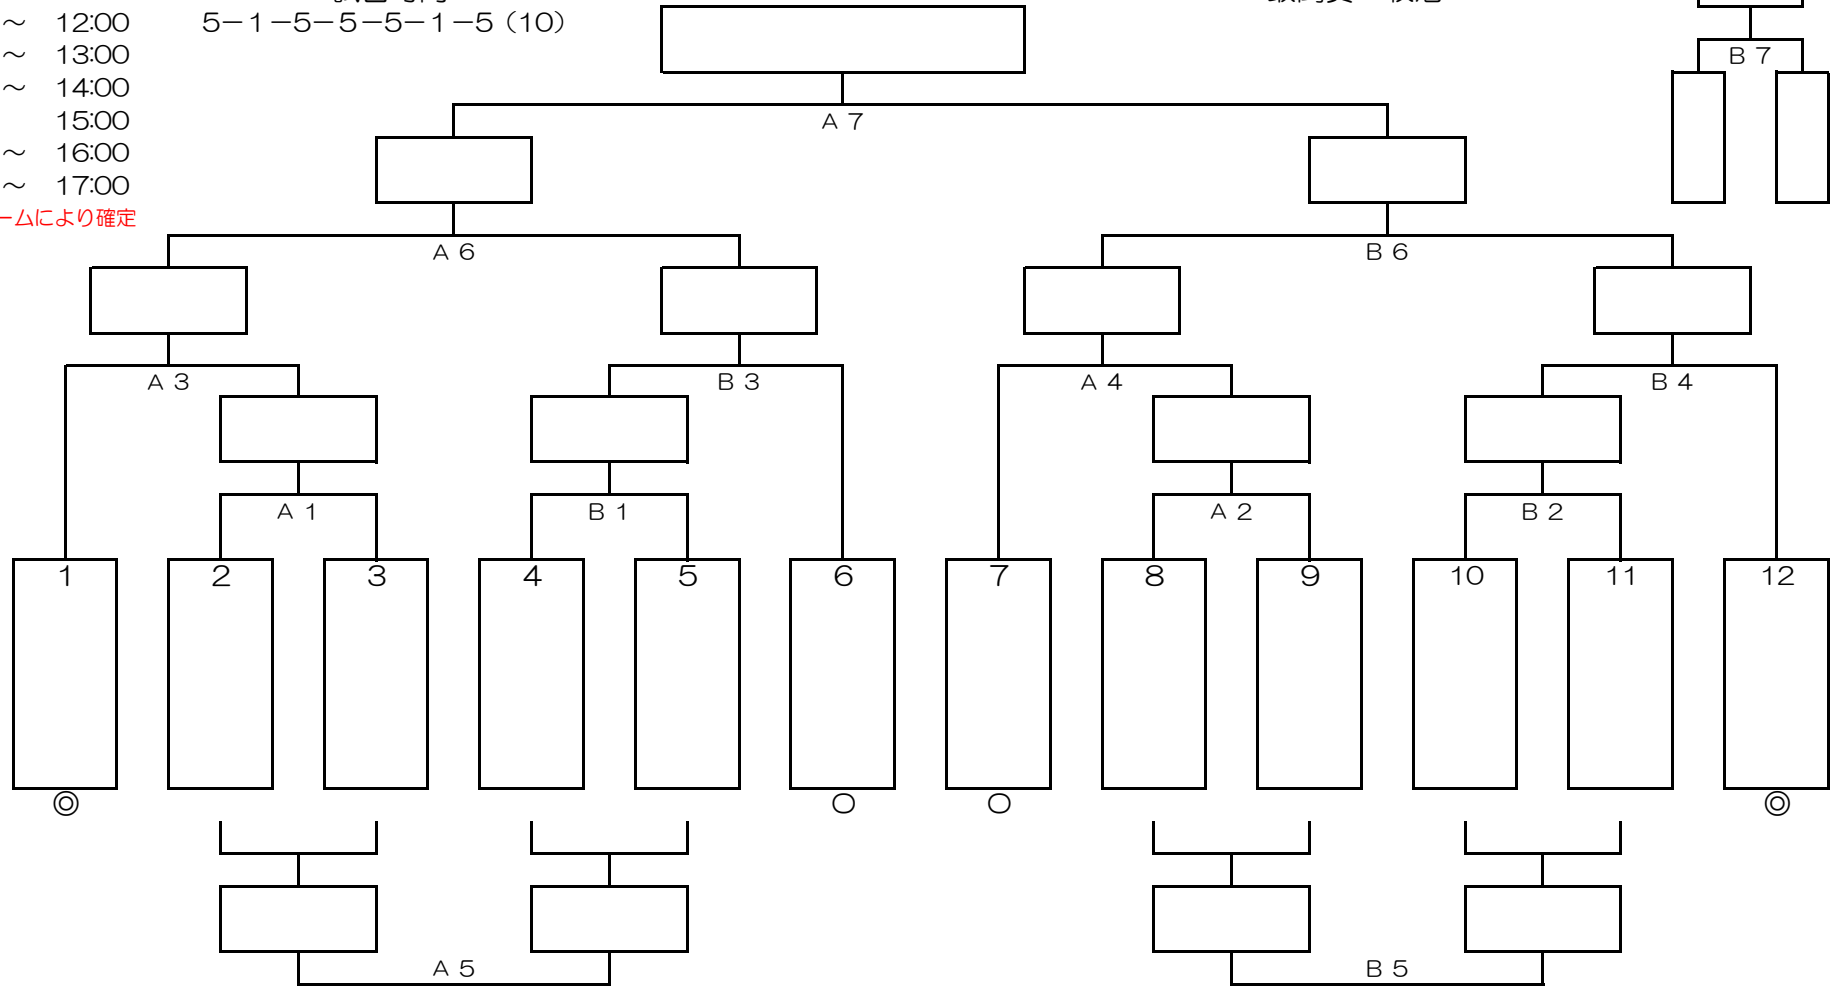

平成30年度 第189回 浦添強化リーグ フレッシュミニニ大会 (男子)

集合・会場設営 8:00
ミーティング 8:30
開会式 8:45
第1試合 9:00 ~ 10:00
第2試合 10:00 ~ 11:00
第3試合 11:00 ~ 12:00
第4試合 12:00 ~ 13:00
第5試合 13:00 ~ 14:00
第6試合 14:00 ~ 15:00
第7試合 15:00 ~ 16:00
第8試合 16:00 ~ 17:00

1 2 3 4 5 6 7 8 9 10 11 12
内 浦 浦 神 沢 当 仲 前 牧 港 宮 金
間 城 添 森 岷 山 西 田 港 川 城 城
○ ○ ○ ○ ○ ○ ○ ○ ○ ○ ○ ○
試合時間
5-1-5-5-5-1-5 (10)

179回浦添リーグ結果 平成31年1月6日(日)
2018/1/7 (日) 牧港小
優勝 古蔵
準優勝 浦城
3位 仲西
敢闘賞 牧港

優勝	
準優勝	
3位	
敢闘賞	

※ ◎は審判及びT.O、○は審判のみ。
※ 全試合5分ゲームでお願い致します。
※ 抽選は大会当日に行います。