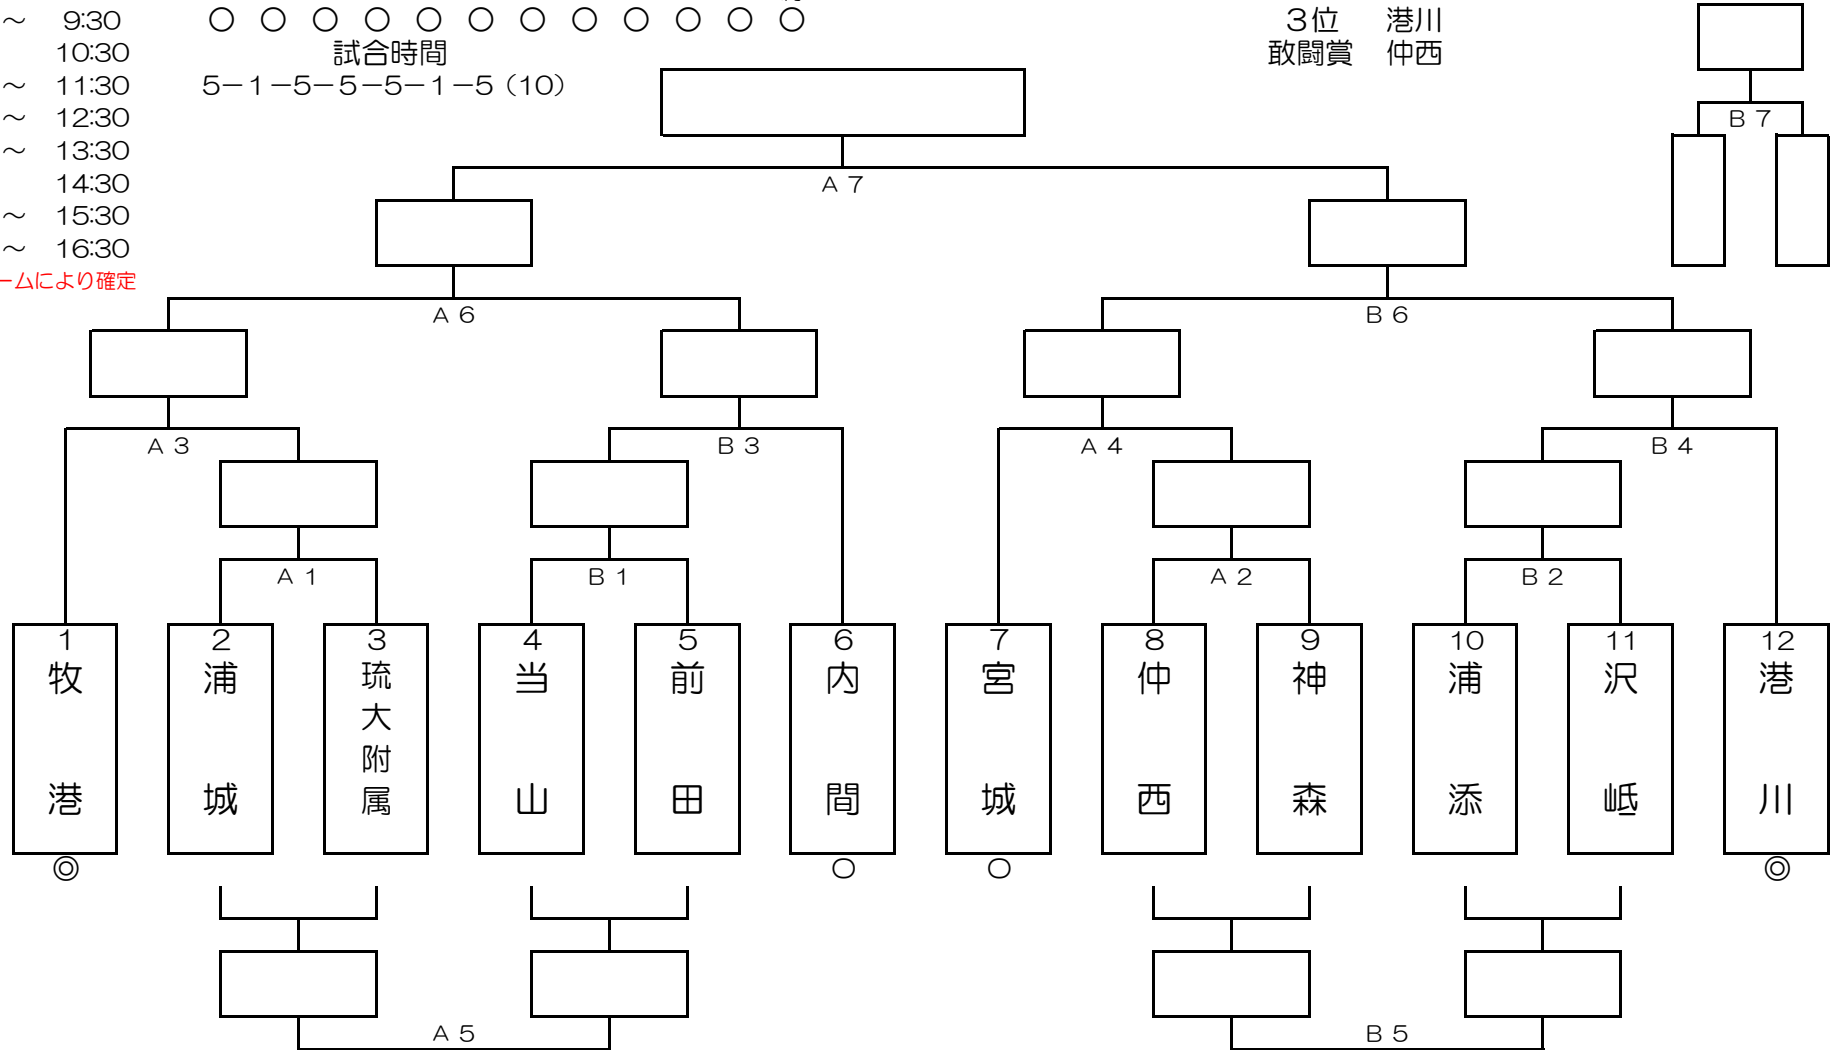

平成30年度 第189回 浦添強化リーグ フレッシュミニ大会 (女子)

集合・会場設営 7:30
ミーティング 8:00
開会式 8:15
第1試合 8:30 ~ 9:30
第2試合 9:30 ~ 10:30
第3試合 10:30 ~ 11:30
第4試合 11:30 ~ 12:30
第5試合 12:30 ~ 13:30
第6試合 13:30 ~ 14:30
第7試合 14:30 ~ 15:30
第8試合 15:30 ~ 16:30

1 2 3 4 5 6 7 8 9 10 11 12
内 浦 浦 神 沢 当 仲 前 牧 港 宮 琉
間 城 添 森 岷 山 西 田 港 川 城 大
〇 〇 〇 〇 〇 〇 〇 〇 〇 〇 〇 〇
試合時間
5-1-5-5-5-1-5 (10)

179回浦添リーグ結果 平成31年1月6日(日)
2018/1/7 (日) 宮城小
優勝 宮城
準優勝 牧港
3位 港川
敢闘賞 仲西

※時間は予定、参加チームにより確定

優勝	
準優勝	
3位	
敢闘賞	

※ ◎は審判及びTO、○は審判のみ。
※ 全試合5分ゲームでお願い致します。
※ 抽選は招待校以外すでに終了しております。招待校は「3」に入ります。