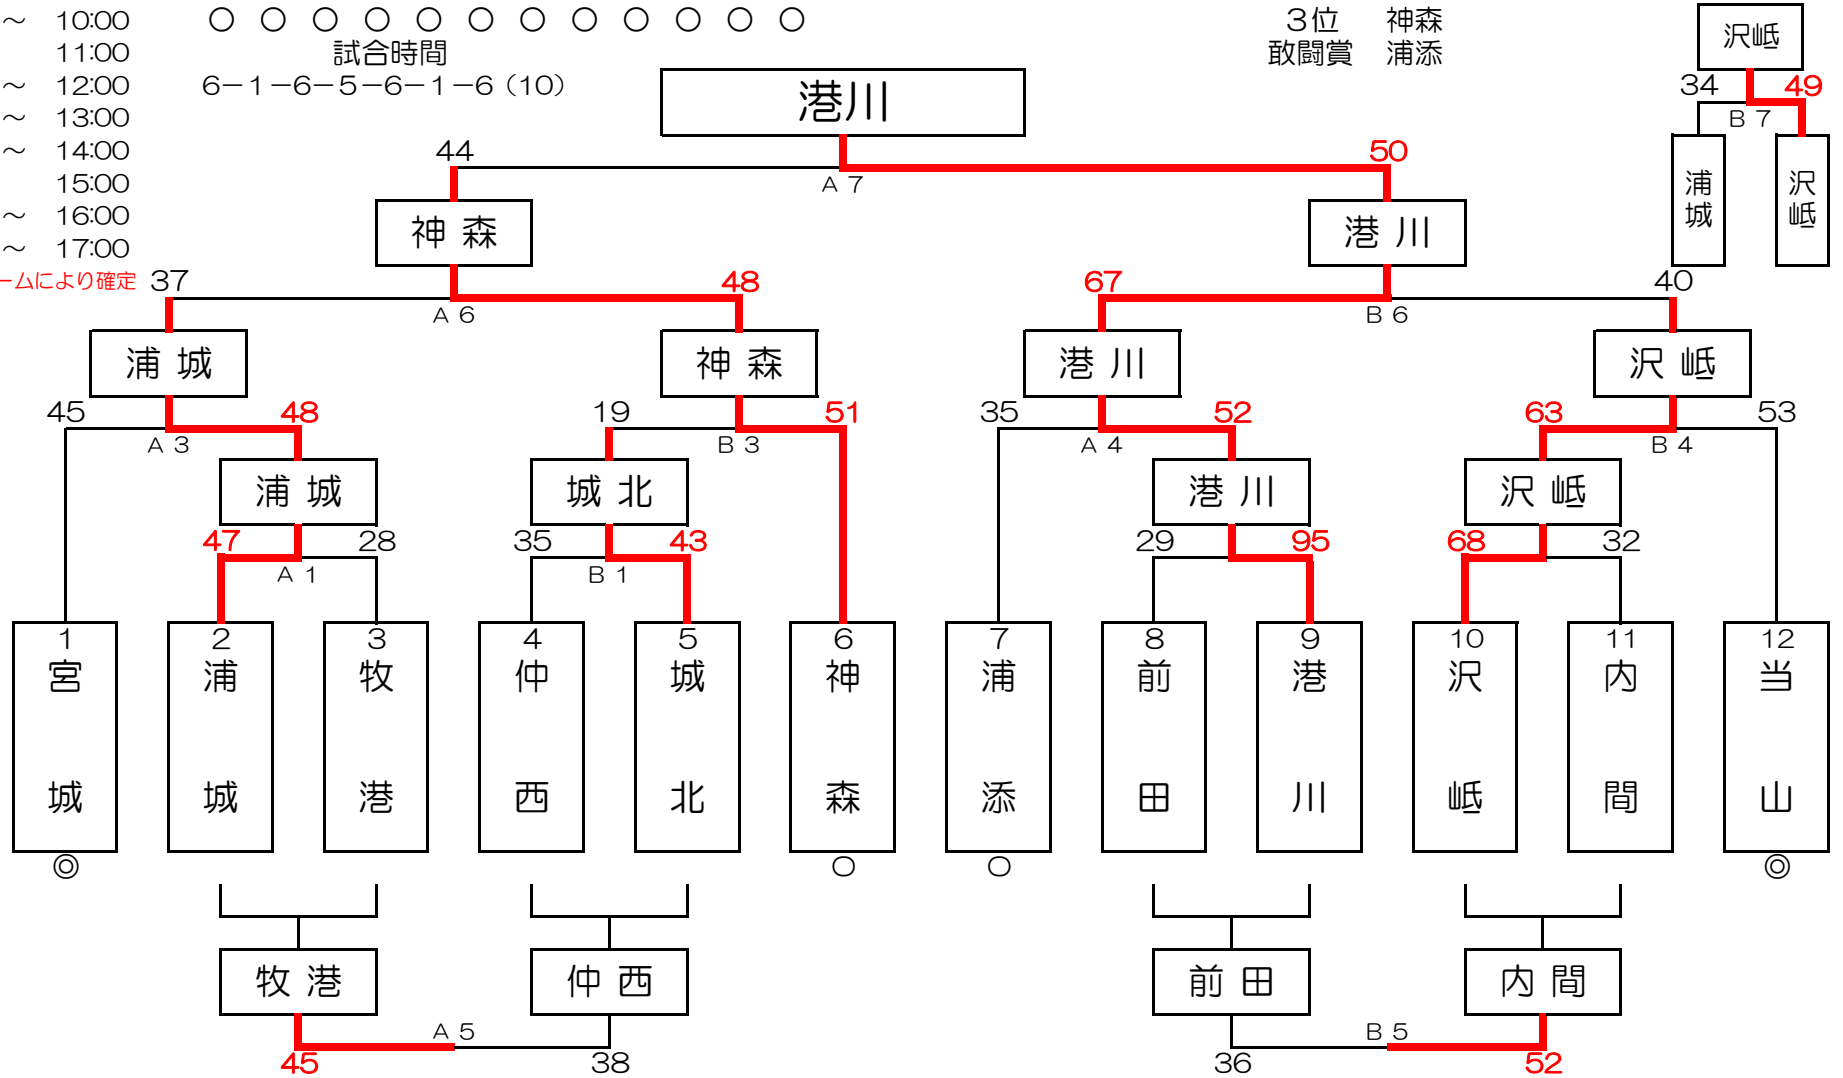

平成30年度 第188回 浦添強化リーグ (男子)

集合・会場設営 8:00
 ミーティング 8:30
 開会式 8:45
 第1試合 9:00 ~ 10:00
 第2試合 10:00 ~ 11:00
 第3試合 11:00 ~ 12:00
 第4試合 12:00 ~ 13:00
 第5試合 13:00 ~ 14:00
 第6試合 14:00 ~ 15:00
 第7試合 15:00 ~ 16:00
 第8試合 16:00 ~ 17:00

1 2 3 4 5 6 7 8 9 10 11 12
 内 浦 浦 神 沢 当 仲 前 牧 港 宮 城
 間 城 添 森 岷 山 西 田 港 川 城 北
 ○ ○ ○ ○ ○ ○ ○ ○ ○ ○ ○ ○
 試合時間
 6-1-6-5-6-1-6 (10)

187回浦添リーグ結果 平成30年11月11日(日)
 2018/10/14 (日) 浦市民
 優勝 宮城
 準優勝 沢岷
 3位 神森
 敢闘賞 浦添

※時間は予定、参加チームにより確定

優勝	港川
準優勝	神森
3位	沢岷
敢闘賞	浦城

※ ◎は審判及びT.O、○は審判のみ。
 ※ 前回大会、当山小は準優勝だった沢岷小に勝利している為、今大会は当山は第2シードとします。(沢岷小はノーシードです)
 ※ 第3・4シードは前回大会と同組合せにならないよう第3シード：神森→浦添、第4シード：浦添→神森へ変更しております。

平成30年度 第188回 浦添強化リーグ (女子)

集合・会場設営	8:00
ミーティング	8:30
開会式	8:45
第1試合	9:00 ~ 10:00
第2試合	10:00 ~ 11:00
第3試合	11:00 ~ 12:00
第4試合	12:00 ~ 13:00
第5試合	13:00 ~ 14:00
第6試合	14:00 ~ 15:00
第7試合	15:00 ~ 16:00
第8試合	16:00 ~ 17:00

1	2	3	4	5	6	7	8	9	10	11	12
内	浦	浦	神	沢	当	仲	前	牧	港	宮	大
間	城	添	森	岷	山	西	田	港	川	城	里
○	○	○	○	○	○	○	○	○	○	○	○
試合時間											
6-1-6-5-6-1-6 (10)											