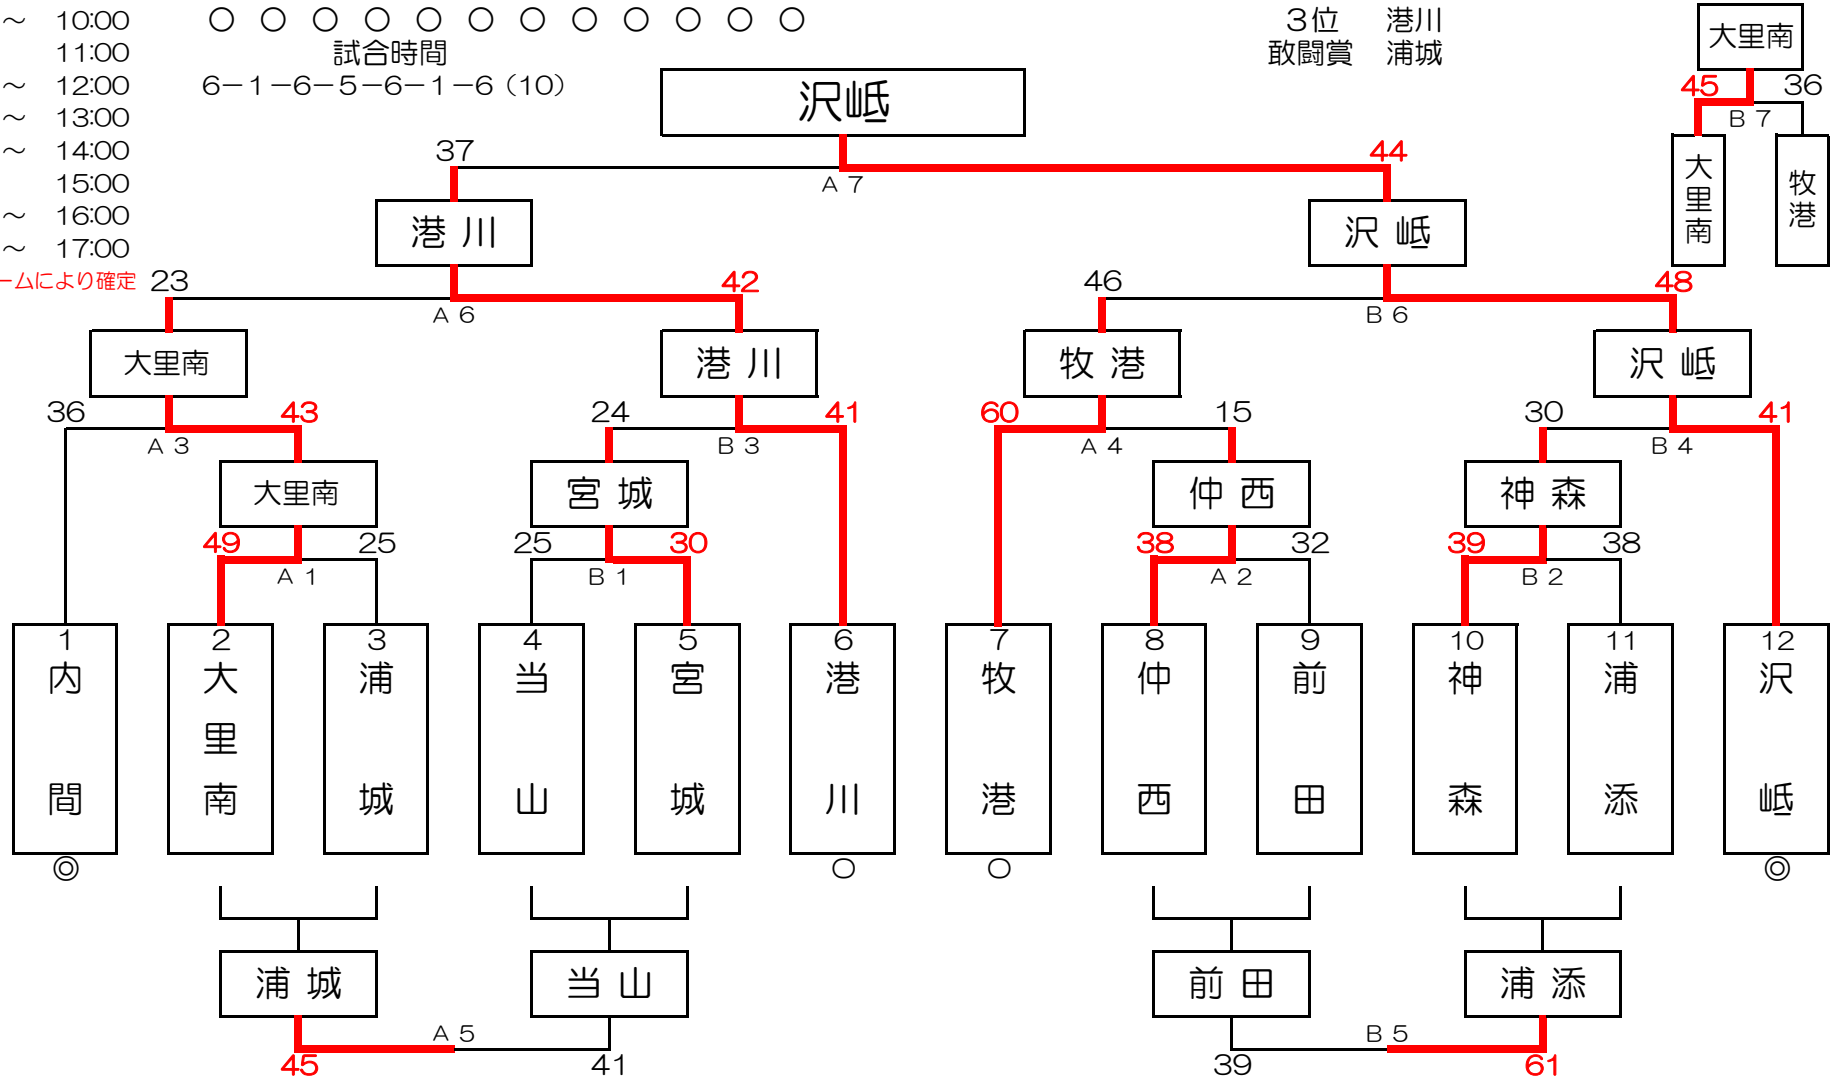

1 2 3 4 5 6 7 8 9 10 11 12
 内 浦 浦 神 沢 当 仲 前 牧 港 宮 城
 間 城 添 森 岷 山 西 田 港 川 城 北
 ○ ○ ○ ○ ○ ○ ○ ○ ○ ○ ○ ○
 試合時間
 6-1-6-5-6-1-6 (10)

187回浦添リーグ結果 平成30年11月11日(日)
 2018/10/14 (日) 浦市民
 優勝 宮城
 準優勝 沢岷
 3位 神森
 敢闘賞 浦添

※時間は予定、参加チームにより確定

優勝	港川
準優勝	神森
3位	沢岷
敢闘賞	浦城

※ ◎は審判及びT.O、○は審判のみ。
 ※ 前回大会、当山小は準優勝だった沢岷小に勝利している為、今大会は当山は第2シードとします。(沢岷小はノーシードです)
 ※ 第3・4シードは前回大会と同組合せにならないよう第3シード：神森→浦添、第4シード：浦添→神森へ変更しております。

平成30年度 第188回 浦添強化リーグ (女子)

集合・会場設営	8:00
ミーティング	8:30
開会式	8:45
第1試合	9:00 ~ 10:00
第2試合	10:00 ~ 11:00
第3試合	11:00 ~ 12:00
第4試合	12:00 ~ 13:00
第5試合	13:00 ~ 14:00
第6試合	14:00 ~ 15:00
第7試合	15:00 ~ 16:00
第8試合	16:00 ~ 17:00

1	2	3	4	5	6	7	8	9	10	11	12
内	浦	浦	神	沢	当	仲	前	牧	港	宮	大
間	城	添	森	岷	山	西	田	港	川	城	里
○	○	○	○	○	○	○	○	○	○	○	○
試合時間											
6-1-6-5-6-1-6 (10)											

187回浦添リーグ結果
2018/10/14 (日) 浦市民
優勝 内間
準優勝 沢岷
3位 港川
敢闘賞 浦城

平成30年11月11日(日)
宮城小

※時間は予定、参加チームにより確定

優勝	沢岷
準優勝	港川
3位	大里南
敢闘賞	牧港

※ ◎は審判及びT.O、○は審判のみ。
 ※ 前回大会、牧港小は敢闘賞だった浦城小に勝利してる為、今回大会は牧港小は第4シードとします。(浦城小はノーシードです)
 ※ 第3・4シードは前回大会と同組合せにならないよう第3シード：港川→牧港、第4シード：牧港→港川へ変更しております。