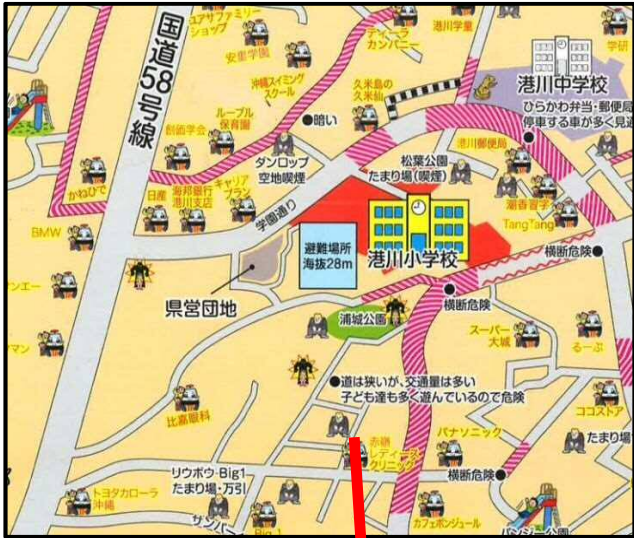

2019(令和元)年度 第193回浦添強化リーグ(男子)
【6月1日(土)港川小学校会場】

港川小学校 駐車場のご案内

- ◆ **開 門:8時00分(閉門8時45分)**
- ◆ **駐車台数:各校3台(指導者含む)**
- ◆ 校内には**正門から進入**し、係の指示に従って矢印の方向に進んで下さい
(校内は矢印方向に**一方通行**で、**駐車場以外は駐車禁止**です)
- ◆ **学校内駐車場**は、来校された順番に奥から駐車し、**大会終了までは出入り出来ません**
- ◆ 近隣住宅周辺や道路沿いの**駐停車**は**ご遠慮**ください