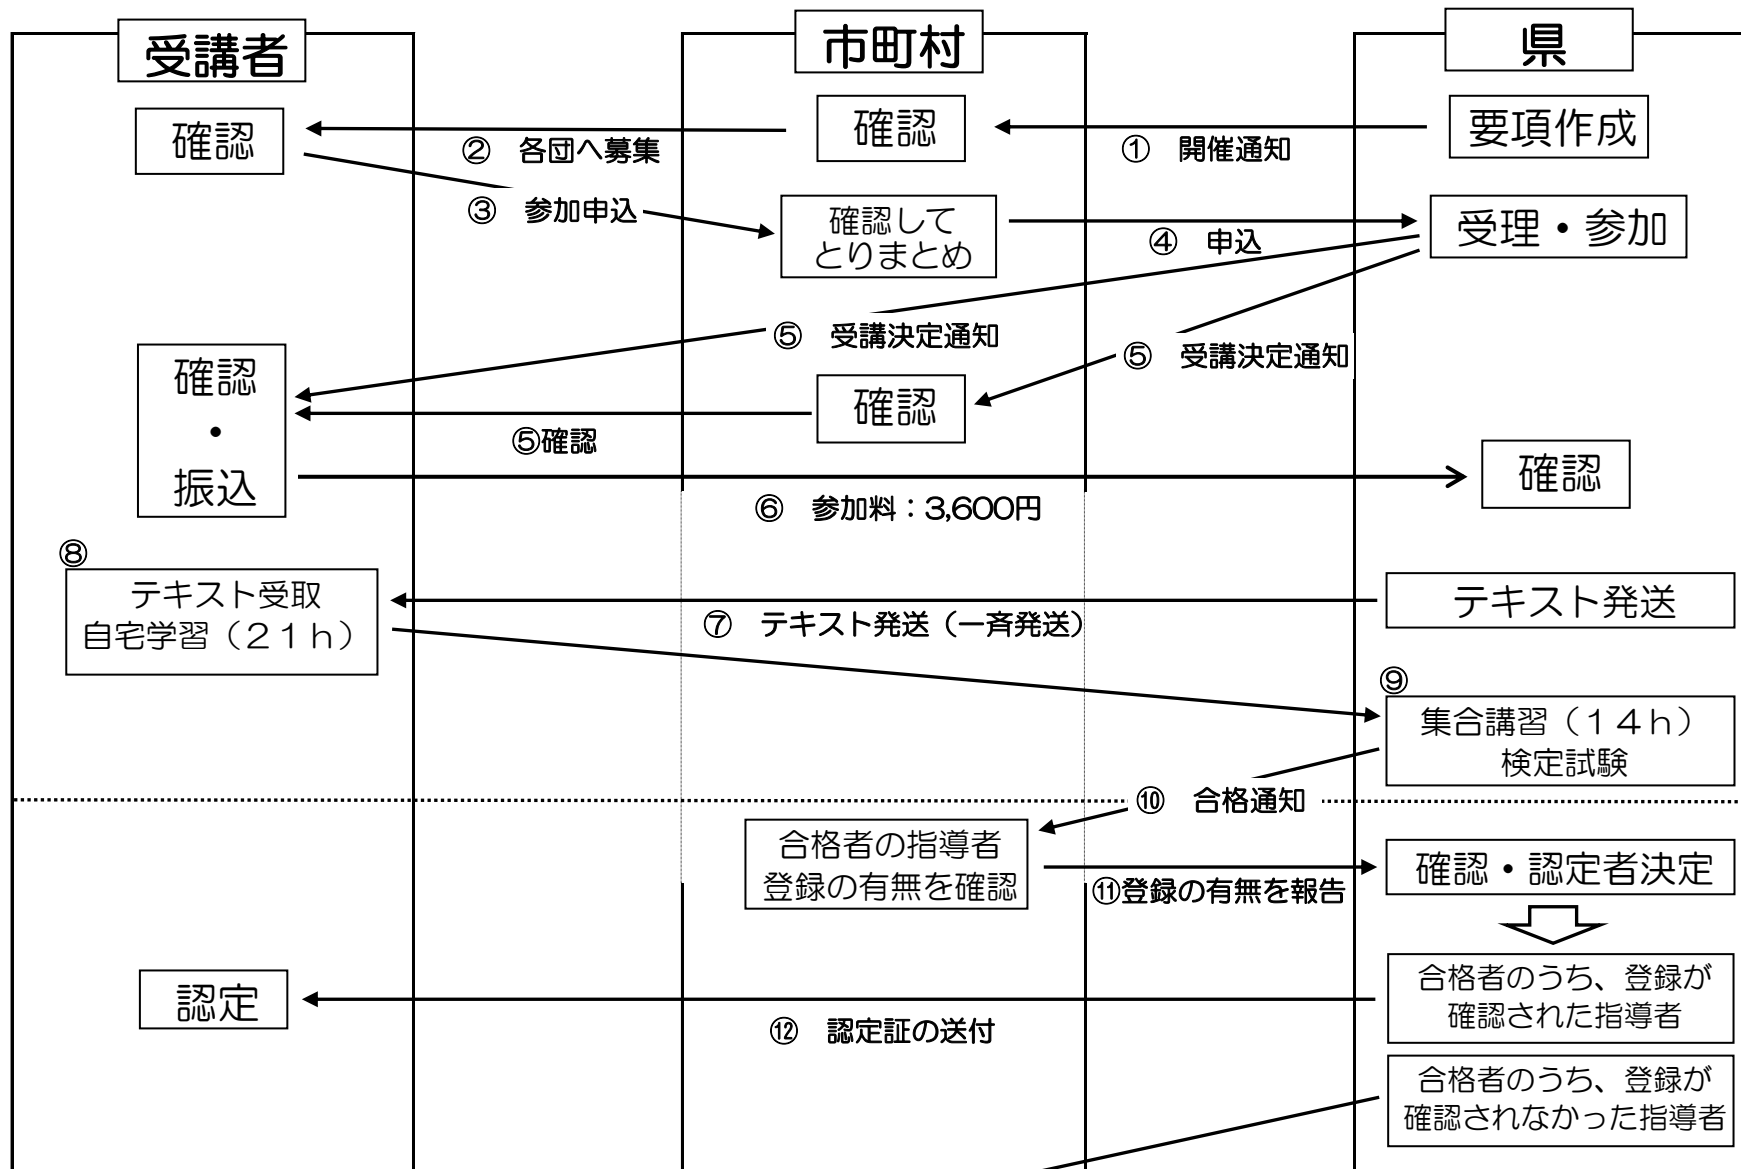

スポーツ少年団認定員養成講習会申込から認定までの流れ

※H30年度の登録が確認できない場合は認定できません。

※来年度（H31年度）までは資格保留となりますが、来年度も登録が確認できない場合には、資格の失効となりますのでご注意ください。