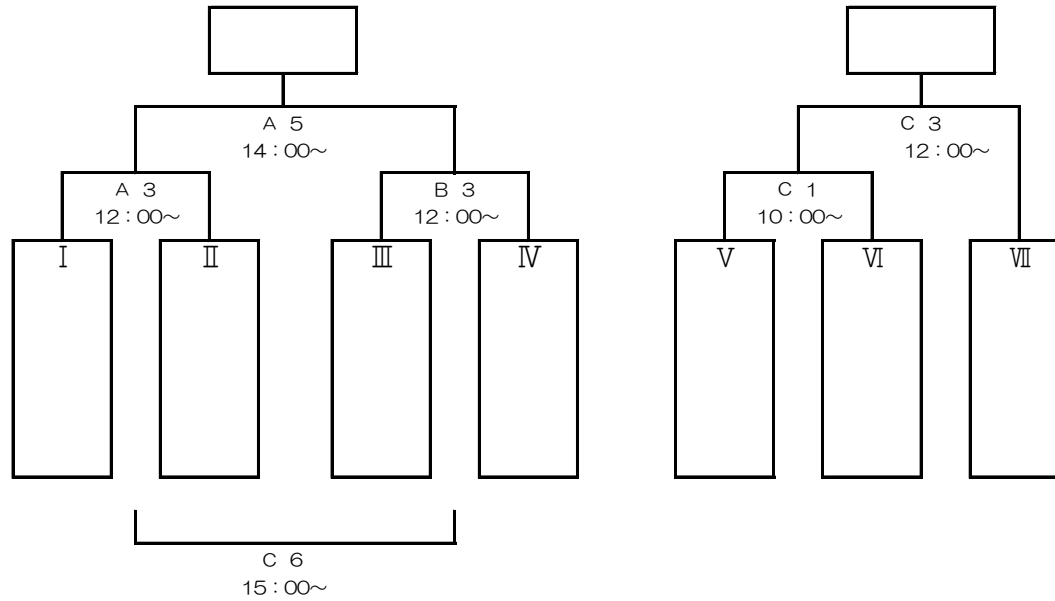

平成31年度 第193回 浦添強化リーグ 交流トーナメント

令和1年6月2日(日)

浦添市民体育館

男子