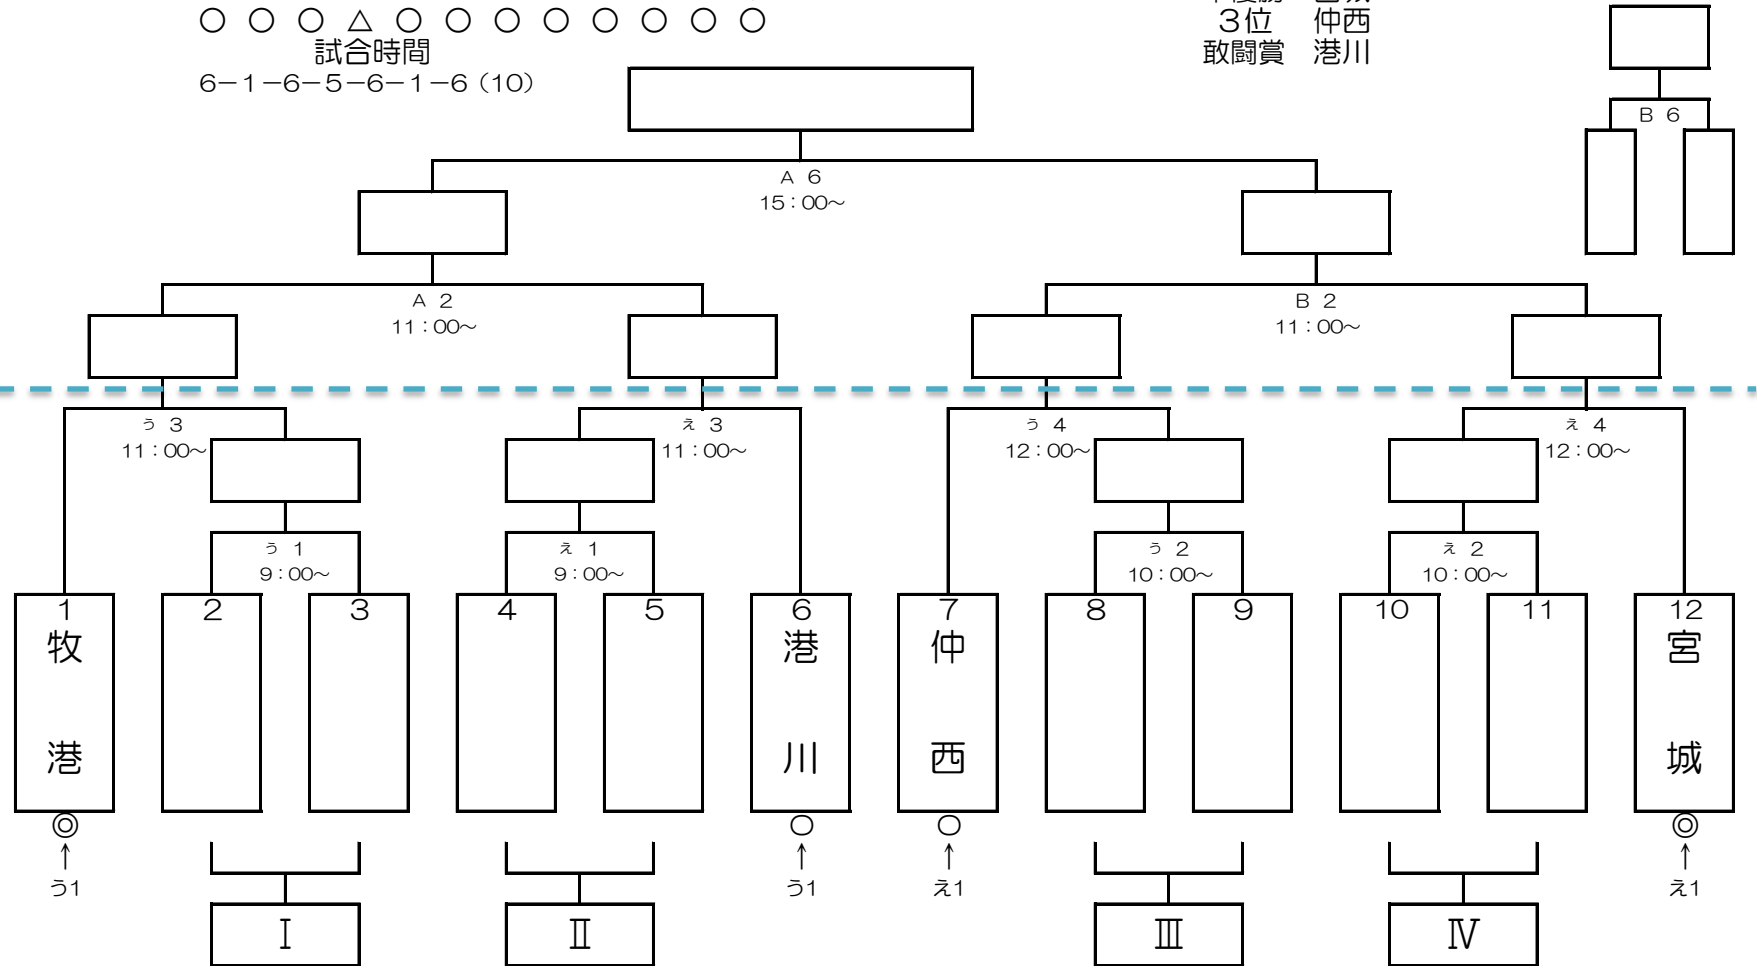

# 平成31年度 第193回 浦添強化リーグ (男子)

192回浦添リーグ結果  
 2019/4/29 (月) 浦市民  
 優勝 浦添  
 準優勝 浦城  
 3位 沢岷  
 敢闘賞 当山

優勝	
準優勝	
3位	
敢闘賞	

1 2 3 4 5 6 7 8 9 10 11 12 13  
 内 浦 浦 神 沢 当 仲 前 牧 港 宮 招 招  
 間 城 添 森 岷 山 西 田 港 川 城 待 待  
 △ ○ ○ × ○ ○ ○ ○ ○ ○ ○ ○ ○ ○  
 試合時間  
 6-1-6-5-6-1-6 (10)

# 平成31年度 第193回 浦添強化リーグ (女子)

192回浦添リーグ結果  
2019/4/29 (月) 浦市民  
優勝 牧港  
準優勝 宮城  
3位 仲西  
敢闘賞 港川

1 2 3 4 5 6 7 8 9 10 11 12  
内 浦 浦 神 沢 当 仲 前 牧 港 宮 招  
間 城 添 森 岷 山 西 田 港 川 城 待  
○ ○ ○ △ ○ ○ ○ ○ ○ ○ ○ ○  
試合時間  
6-1-6-5-6-1-6 (10)

優勝	
準優勝	
3位	
敢闘賞	

令和1年6月2日(日)  
浦添市民

集合	8:15
開場・会場設営	8:30
指導者MTG	9:30
開会式	9:45

令和1年6月1日(土)  
宮城小

集合	8:00
指導者MTG	8:30
開会式	8:45

- ※ ◎は審判及びTO、○は審判のみ。
- ※ 交流ゲームは1クォーター5分（試合状況により調整有）。次の試合の審判はすみやかにご準備をお願いします。
- ※ 1回戦敗退チームは交流トーナメントのⅠ～Ⅳへ進みます。2回戦敗退チームは交流トーナメントⅤ～Ⅶへ進みます。
- ※ 神森小（6/1のみ参加）が1回戦敗退した場合は、内間小に勝利したチームが交流トーナメントのⅠ～Ⅳへ進みます。

# 平成31年度 第193回 浦添強化リーグ 交流トーナメント

令和1年6月2日(日)

浦添市民体育館

男子

女子