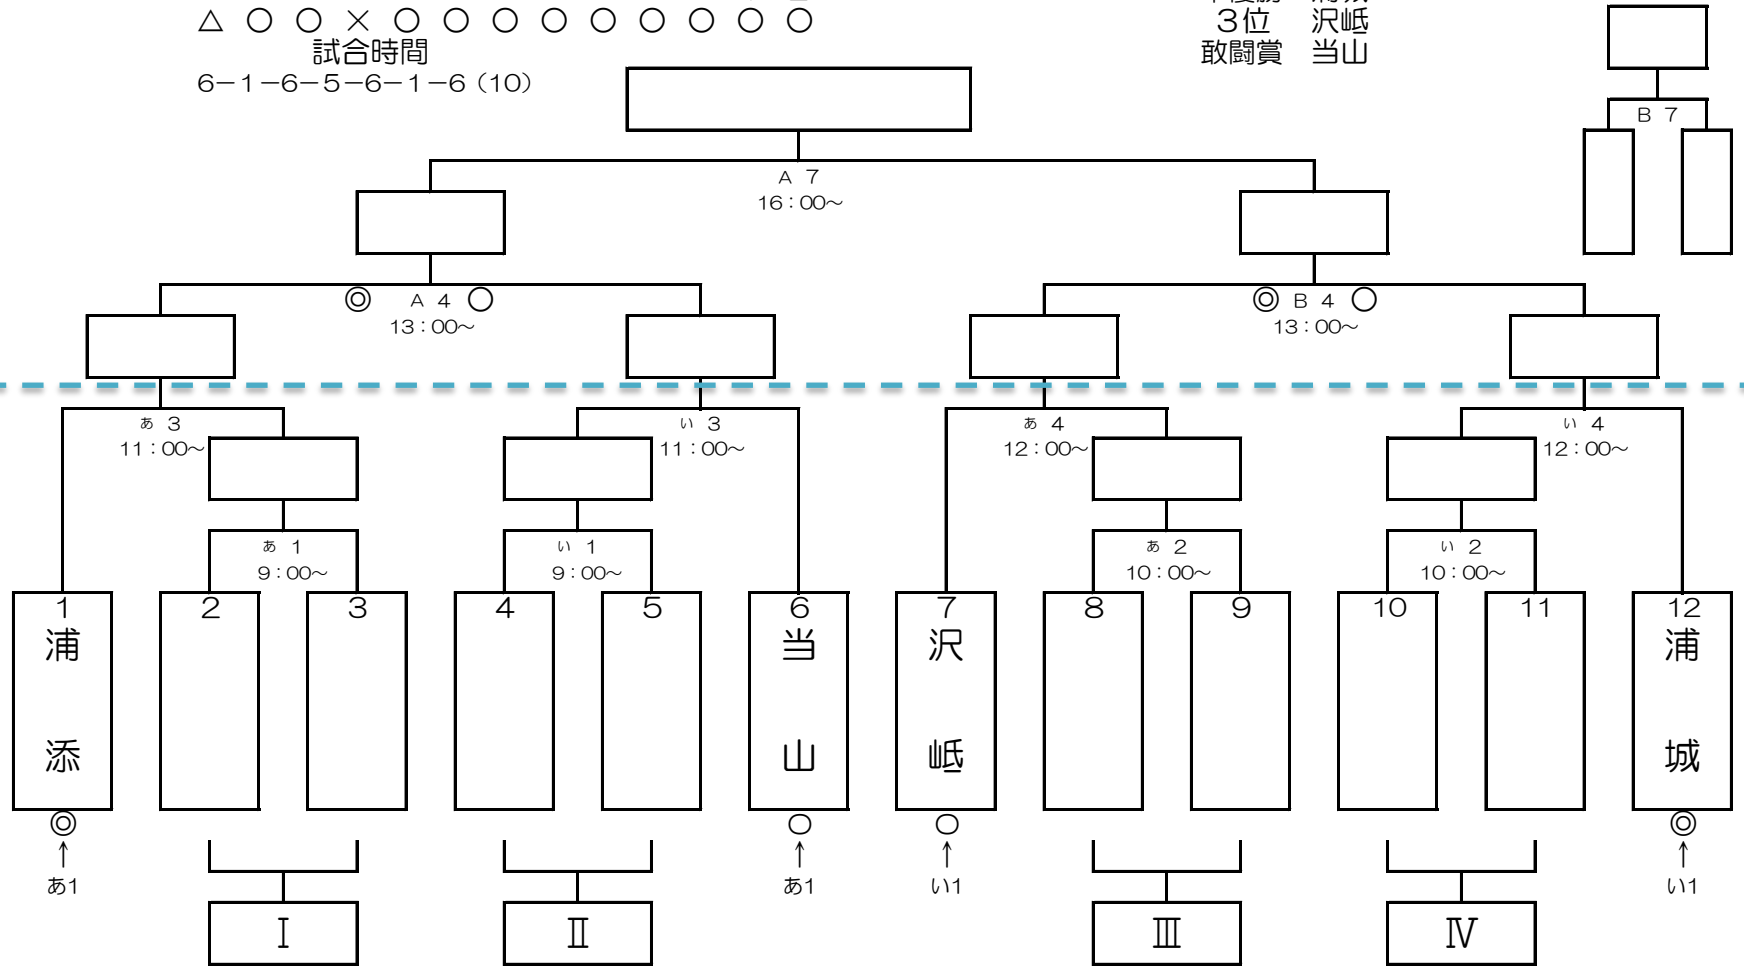

# 平成31年度 第193回 浦添強化リーグ (男子)

192回浦添リーグ結果  
 2019/4/29 (月) 浦市民  
 優勝 浦添  
 準優勝 浦城  
 3位 沢岷  
 敢闘賞 当山

優勝	
準優勝	
3位	
敢闘賞	

1 2 3 4 5 6 7 8 9 10 11 12 13  
 内 浦 浦 神 沢 当 仲 前 牧 港 宮 招 招  
 間 城 添 森 岷 山 西 田 港 川 城 待 待  
 △ ○ ○ × ○ ○ ○ ○ ○ ○ ○ ○ ○ ○  
 試合時間  
 6-1-6-5-6-1-6 (10)

令和1年6月2日(日)  
 浦添市民

集合	8:15
開場・会場設営	8:30
指導者MTG	9:30
開会式	9:45

令和1年6月1日(土)  
 港川小

集合	8:00
指導者MTG	8:30
開会式	8:45

- ※ ◎は審判及びTO、○は審判のみ。
- ※ 交流ゲームは1クォーター5分（試合状況により調整有）。次の試合の審判はすみやかにご準備をお願いします。
- ※ 1回戦敗退チームは交流トーナメントのI～IVへ進みます。2回戦敗退チームは交流トーナメントV～VIIへ進みます。
- ※ 内間小（6/1のみ参加）が1回戦敗退した場合は、内間小に勝利したチームが交流トーナメントのI～IVへ進みます。

# 平成31年度 第193回 浦添強化リーグ (女子)

192回浦添リーグ結果  
2019/4/29 (月) 浦市民  
優勝 牧港  
準優勝 宮城  
3位 仲西  
敢闘賞 港川

1 2 3 4 5 6 7 8 9 10 11 12  
内 浦 浦 神 沢 当 仲 前 牧 港 宮 招  
間 城 添 森 岷 山 西 田 港 川 城 待  
○ ○ ○ △ ○ ○ ○ ○ ○ ○ ○ ○  
試合時間  
6-1-6-5-6-1-6 (10)

優勝	
準優勝	
3位	
敢闘賞	

令和1年6月2日(日)  
浦添市民

集合	8:15
開場・会場設営	8:30
指導者MTG	9:30
開会式	9:45

令和1年6月1日(土)  
宮城小

集合	8:00
指導者MTG	8:30
開会式	8:45

- ※ ◎は審判及びTO、○は審判のみ。
- ※ 交流ゲームは1クォーター5分（試合状況により調整有）。次の試合の審判はすみやかにご準備をお願いします。
- ※ 1回戦敗退チームは交流トーナメントのⅠ～Ⅳへ進みます。2回戦敗退チームは交流トーナメントⅤ～Ⅶへ進みます。
- ※ 神森小（6/1のみ参加）が1回戦敗退した場合は、内間小に勝利したチームが交流トーナメントのⅠ～Ⅳへ進みます。