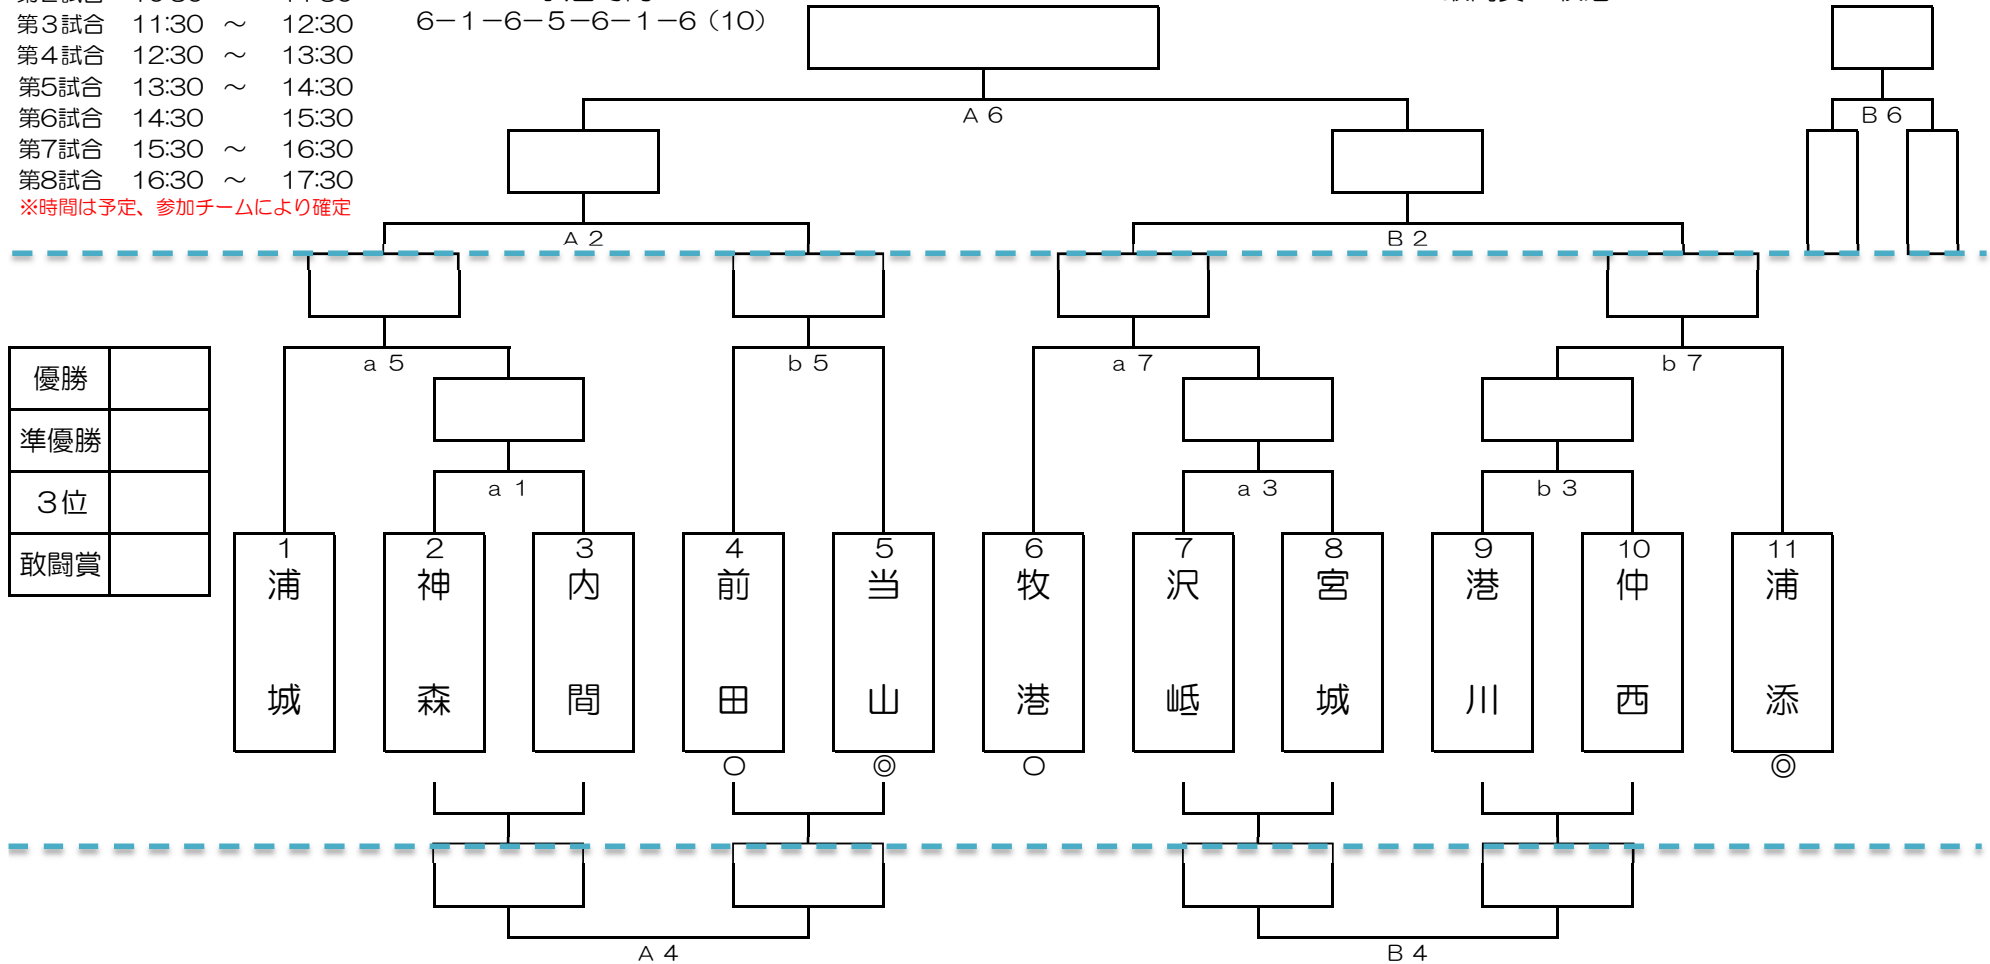

第20回 浦添市バスケットボール祭り 平成31年度 第192回 浦添強化リーグ (男子)

| | |
|---------|---------------|
| 集合・会場設営 | 8:30 |
| ミーティング | 9:00 |
| 開会式 | 9:15 |
| 第1試合 | 9:30 ~ 10:30 |
| 第2試合 | 10:30 ~ 11:30 |
| 第3試合 | 11:30 ~ 12:30 |
| 第4試合 | 12:30 ~ 13:30 |
| 第5試合 | 13:30 ~ 14:30 |
| 第6試合 | 14:30 ~ 15:30 |
| 第7試合 | 15:30 ~ 16:30 |
| 第8試合 | 16:30 ~ 17:30 |

※時間は予定、参加チームにより確定

1 2 3 4 5 6 7 8 9 10 11

内 浦 浦 神 沢 当 仲 前 牧 港 宮
間 城 添 森 岷 山 西 田 港 川 城

○ ○ ○ ○ ○ ○ ○ ○ ○ ○ ○

試合時間

6-1-6-5-6-1-6 (10)

190回浦添リーグ結果

2019/2/3 (日) 宮城小

優勝 浦城
準優勝 浦添
3位 当山
敢闘賞 牧港

平成31年4月28日(日)

平成31年4月29日(月)

浦添市民体育館

※ ◎は審判及びTO、○は審判のみ。
 ※ 交流ゲームは1クォーター5分（試合状況により調整有）。次の試合の審判はすみやかにご準備お願いします。
 ※ 第3・4シードは前回大会と同組合せにならないよう第3シード：当山→牧港、第4シード：牧港→当山へ変更しております。

第20回 浦添市バスケットボール祭り 平成31年度 第192回 浦添強化リーグ (女子)

試合時間
6-1-6-5-6-1-6 (10)

190回浦添リーグ結果
2019/2/3 (日) 牧港小
優勝 牧港
準優勝 宮城
3位 港川
敢闘賞 仲西

平成31年4月28日(日)
平成31年4月29日(月)
浦添市民体育館

※ ◎は審判及びTO、○は審判のみ。
※ 交流ゲームは1クォーター5分(試合状況により調整有)。次の試合の審判はすみやかにご準備をお願いします。