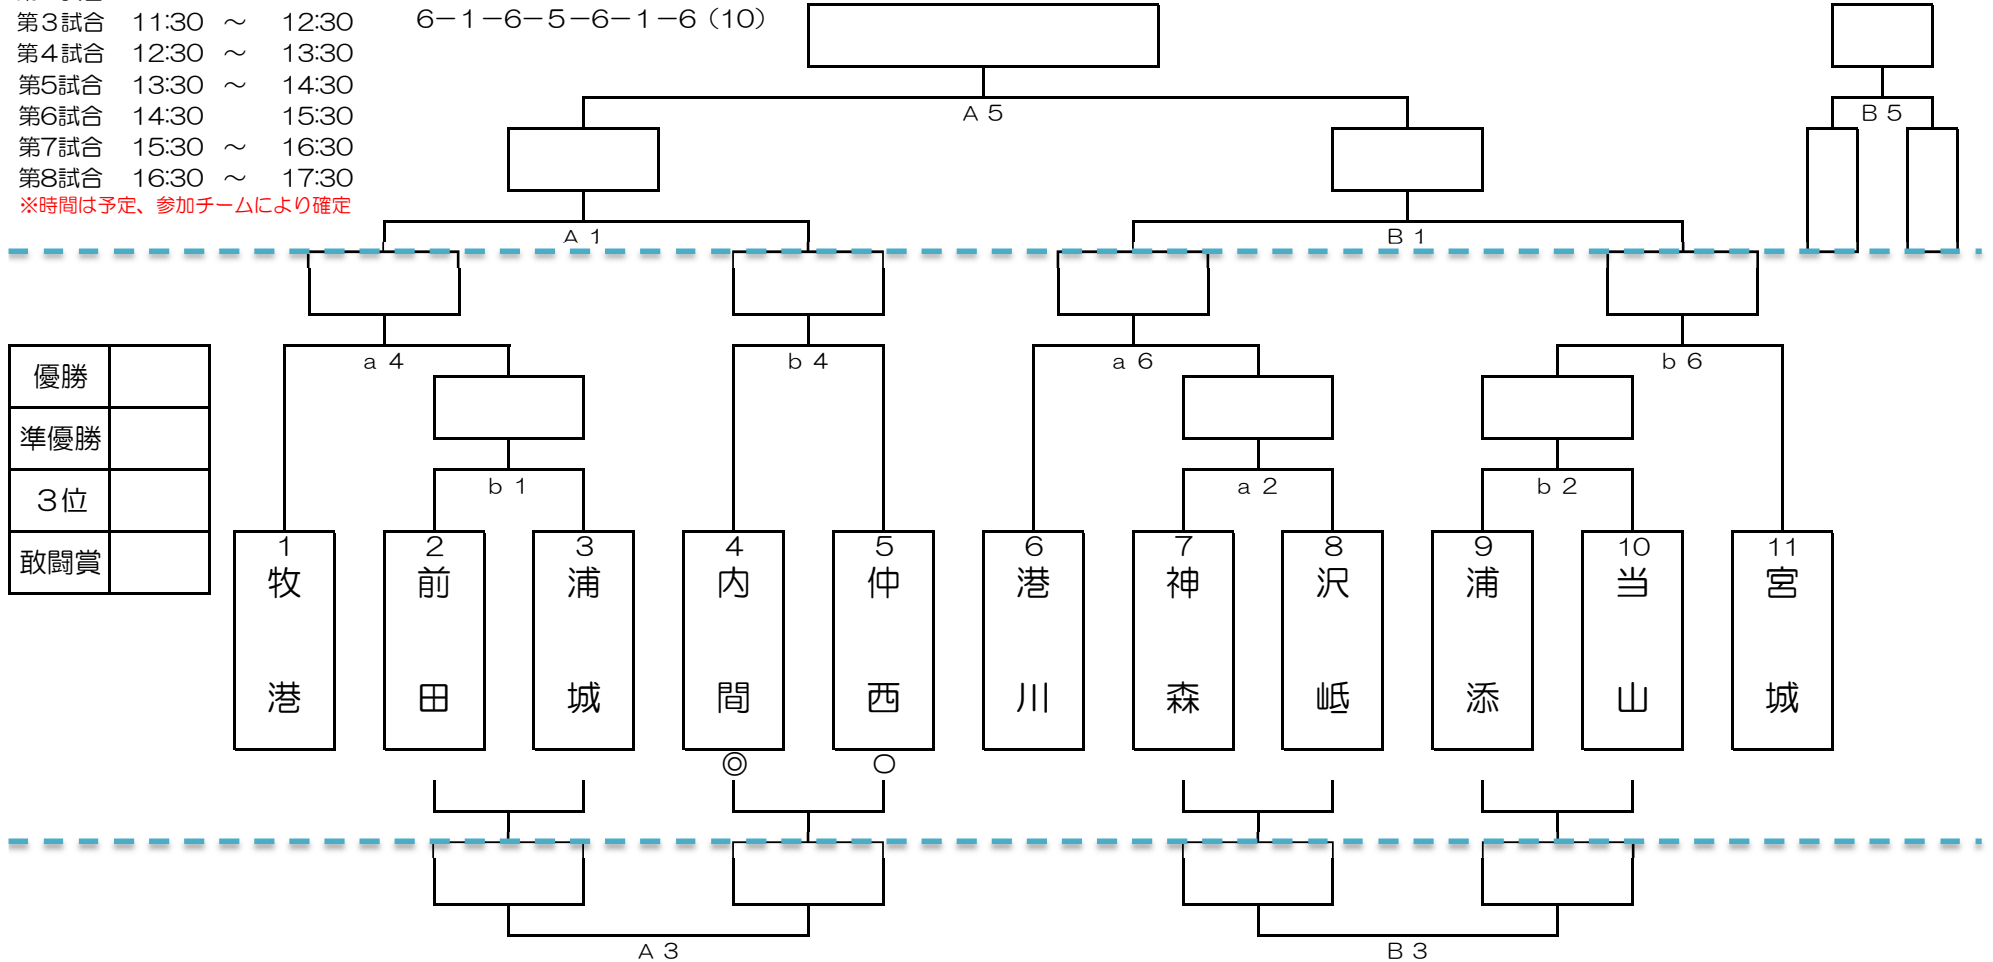

優勝 浦城
準優勝 浦添
3位 当山
敢闘賞 牧港

平成31年4月28日(日)

平成31年4月29日(月)

浦添市民体育館

※ ◎は審判及びTO、○は審判のみ。
 ※ 交流ゲームは1クォーター5分（試合状況により調整有）。次の試合の審判はすみやかにご準備お願いします。
 ※ 第3・4シードは前回大会と同組合せにならないよう第3シード：当山→牧港、第4シード：牧港→当山へ変更しております。

第20回 浦添市バスケットボール祭り 平成31年度 第192回 浦添強化リーグ (女子)

| | |
|---------|---------------|
| 集合・会場設営 | 8:30 |
| ミーティング | 9:00 |
| 開会式 | 9:15 |
| 第1試合 | 9:30 ~ 10:30 |
| 第2試合 | 10:30 ~ 11:30 |
| 第3試合 | 11:30 ~ 12:30 |
| 第4試合 | 12:30 ~ 13:30 |
| 第5試合 | 13:30 ~ 14:30 |
| 第6試合 | 14:30 ~ 15:30 |
| 第7試合 | 15:30 ~ 16:30 |
| 第8試合 | 16:30 ~ 17:30 |

※時間は予定、参加チームにより確定

| | | | | | | | | | | |
|---|---|---|---|---|---|---|---|---|----|----|
| 1 | 2 | 3 | 4 | 5 | 6 | 7 | 8 | 9 | 10 | 11 |
| 内 | 浦 | 浦 | 神 | 沢 | 当 | 仲 | 前 | 牧 | 港 | 宮 |
| 間 | 城 | 添 | 森 | 岨 | 山 | 西 | 田 | 港 | 川 | 城 |
| ○ | ○ | ○ | ○ | ○ | ○ | ○ | ○ | ○ | ○ | ○ |

試合時間
6-1-6-5-6-1-6 (10)

190回浦添リーグ結果
2019/2/3 (日) 牧港小
優勝 牧港
準優勝 宮城
3位 港川
敢闘賞 仲西

平成31年4月28日(日)
平成31年4月29日(月)
浦添市民体育館

※ ◎は審判及びTO、○は審判のみ。
※ 交流ゲームは1クォーター5分(試合状況により調整有)。次の試合の審判はすみやかにご準備をお願いします。