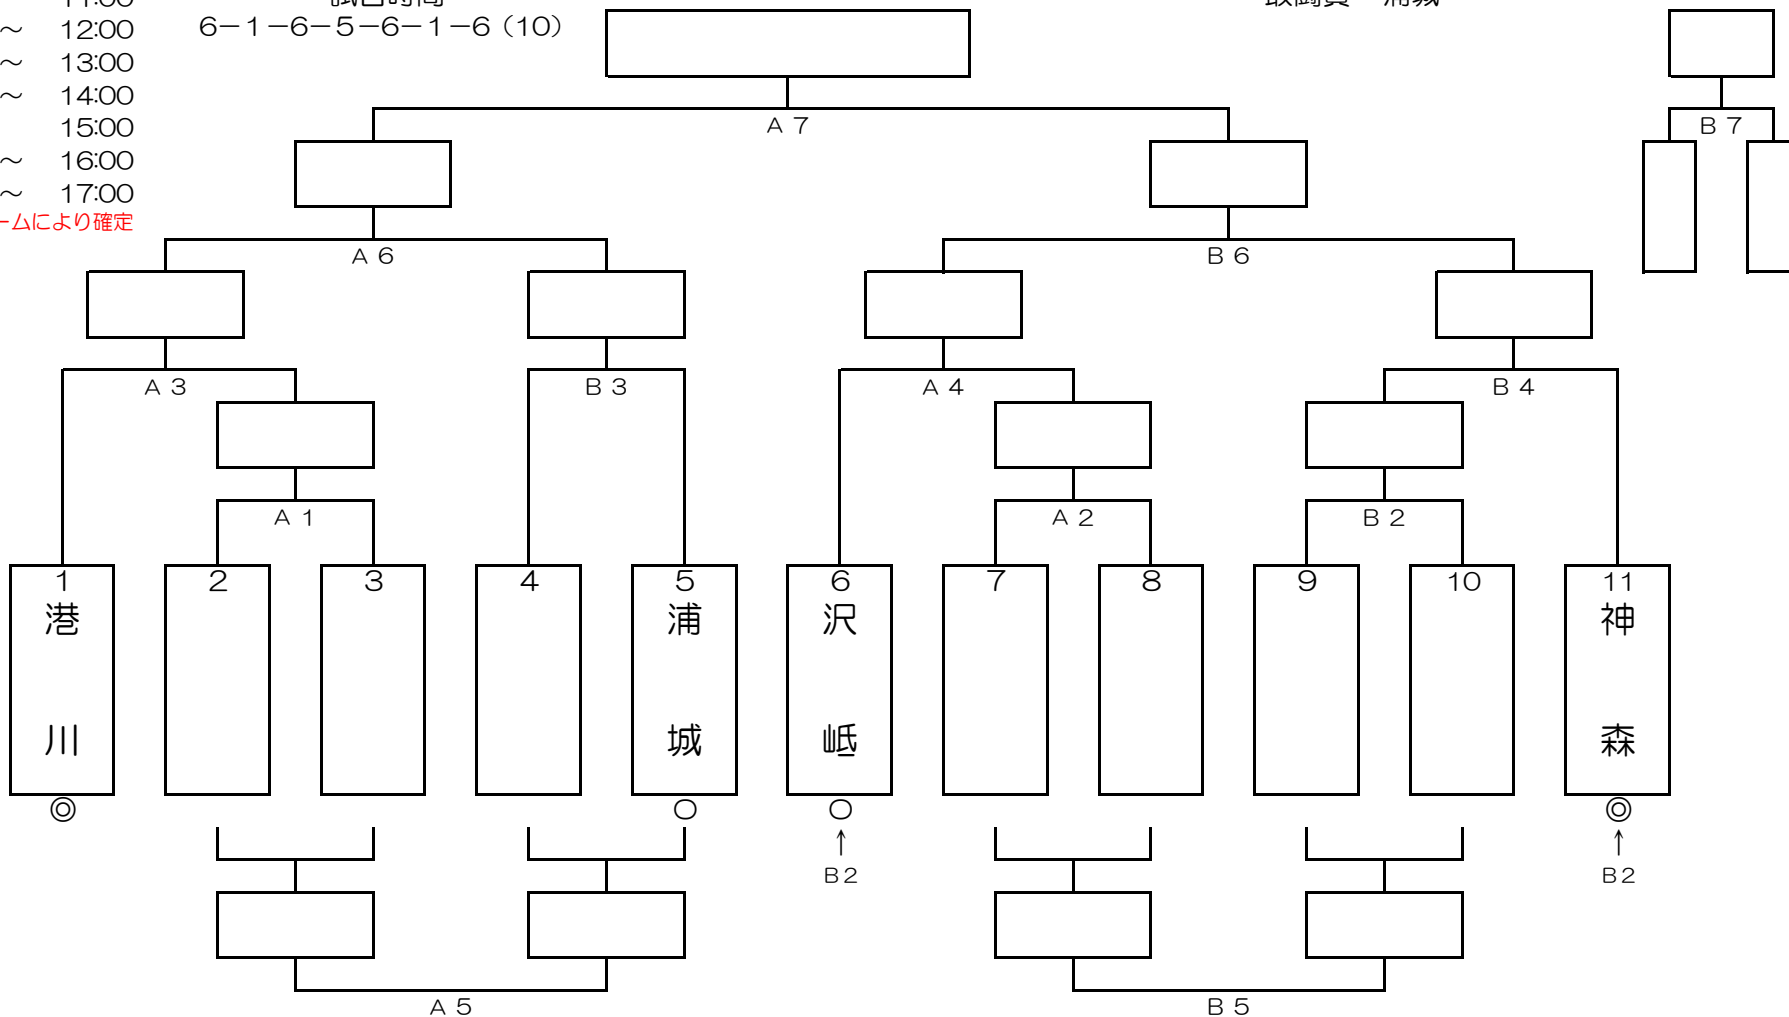

※時間は予定、参加チームにより確定

優勝	
準優勝	
3位	
敢闘賞	

※ ◎は審判及びT.O、○は審判のみ。

平成30年度 第191回 浦添強化リーグ（お別れ大会）（女子）

集合・会場設営 8:00
 ミーティング 8:30
 開会式 8:45
 第1試合 9:00 ~ 10:00
 第2試合 10:00 ~ 11:00
 第3試合 11:00 ~ 12:00
 第4試合 12:00 ~ 13:00
 第5試合 13:00 ~ 14:00
 第6試合 14:00 ~ 15:00
 第7試合 15:00 ~ 16:00
 第8試合 16:00 ~ 17:00
 ※時間は予定、参加チームにより確定