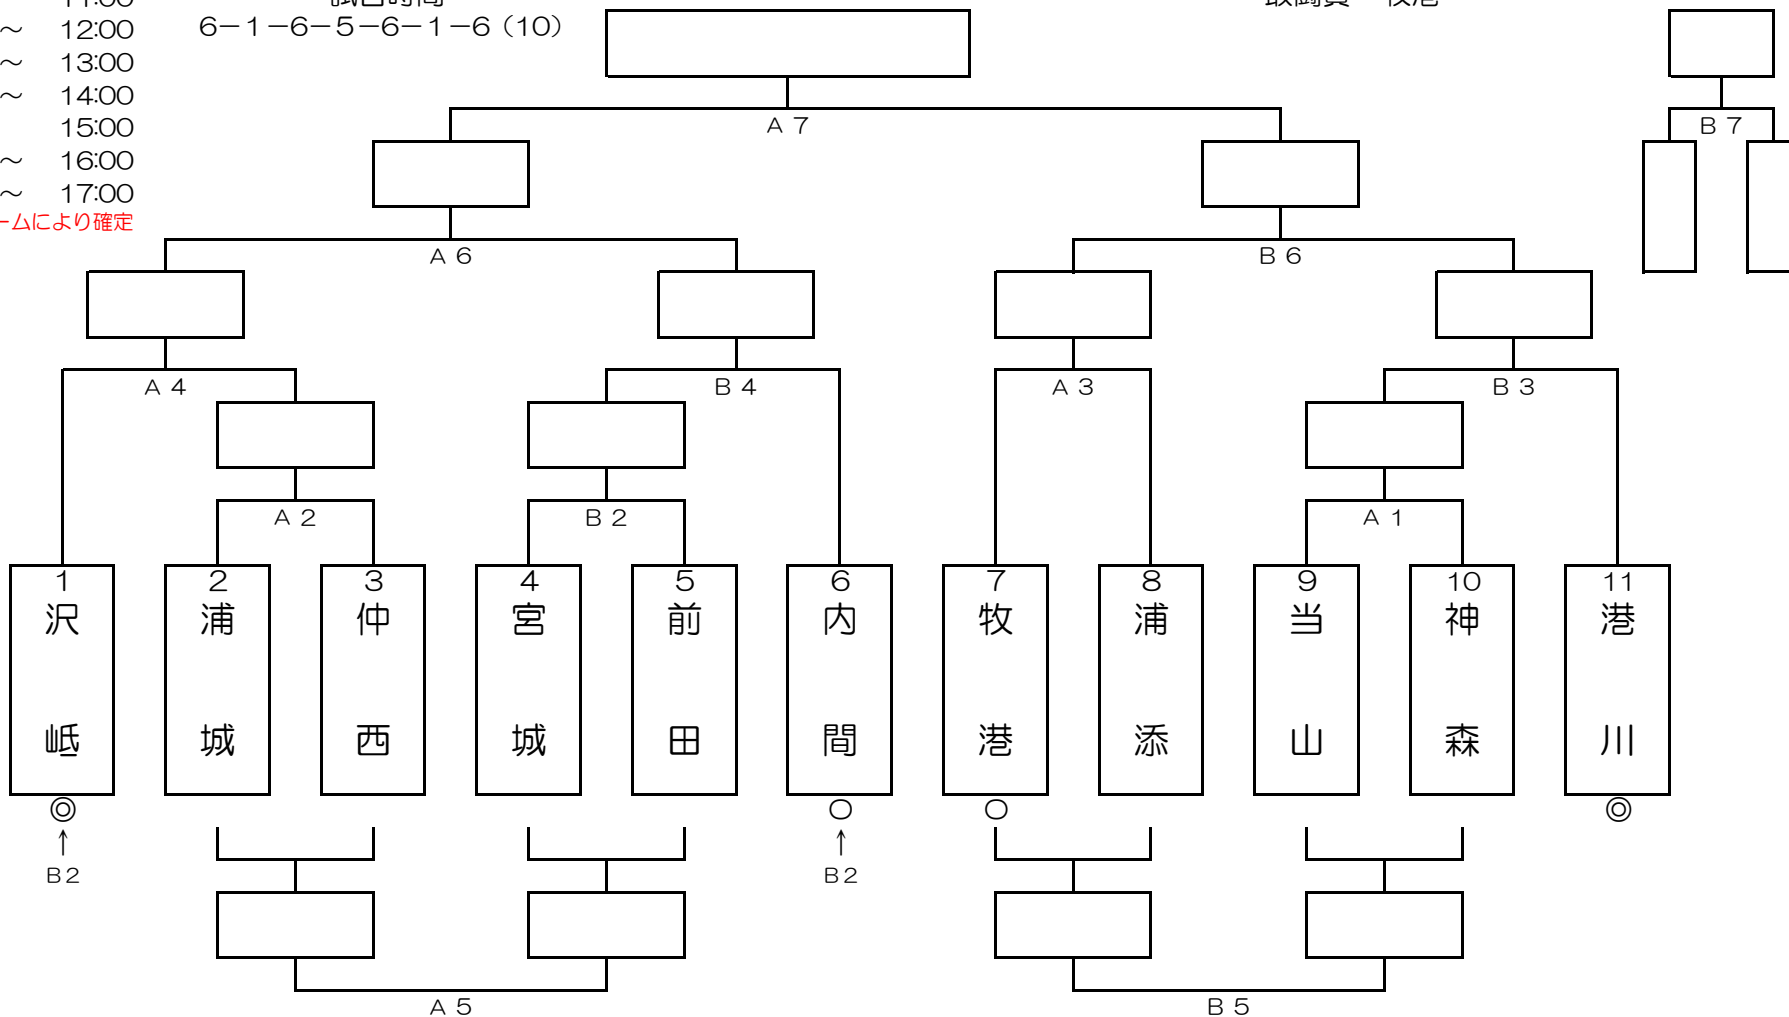

平成30年度 第191回 浦添強化リーグ（お別れ大会）（女子）

集合・会場設営 8:00
ミーティング 8:30
開会式 8:45
第1試合 9:00 ~ 10:00
第2試合 10:00 ~ 11:00
第3試合 11:00 ~ 12:00
第4試合 12:00 ~ 13:00
第5試合 13:00 ~ 14:00
第6試合 14:00 ~ 15:00
第7試合 15:00 ~ 16:00
第8試合 16:00 ~ 17:00
※時間は予定、参加チームにより確定

1 2 3 4 5 6 7 8 9 10 11

内浦浦神沢当仲前牧港宮
間城添森岷山西田港川城

○ ○ ○ ○ ○ ○ ○ ○ ○ ○ ○ ○

試合時間

6-1-6-5-6-1-6 (10)

188回浦添リーグ結果 平成31年3月10日(日)
2018/11/14 (水) 宮城小

優勝 沢岷
準優勝 港川
3位 大里南
敢闘賞 牧港

前田小

優勝	
準優勝	
3位	
敢闘賞	

※ ◎は審判及びT.O、○は審判のみ。