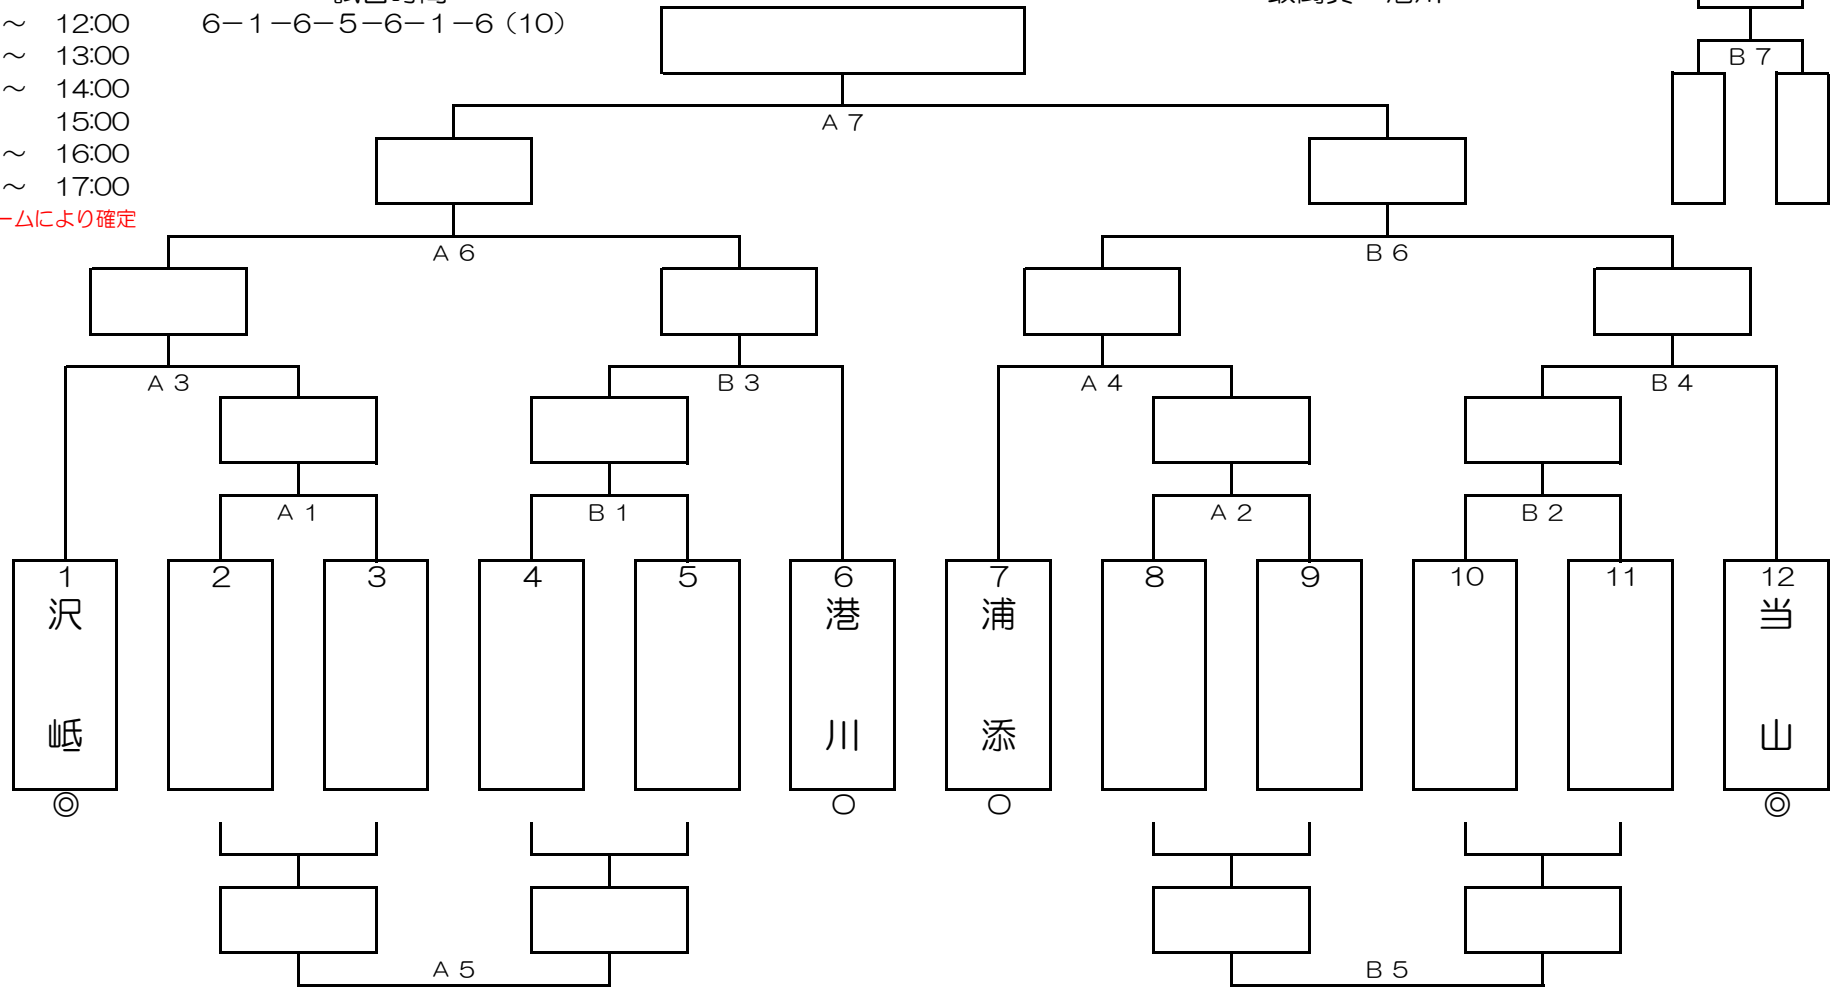

平成30年度 第190回 浦添強化リーグ（新人大会）（男子）

集合・会場設営	8:00
ミーティング	8:30
開会式	8:45
第1試合	9:00 ~ 10:00
第2試合	10:00 ~ 11:00
第3試合	11:00 ~ 12:00
第4試合	12:00 ~ 13:00
第5試合	13:00 ~ 14:00
第6試合	14:00 ~ 15:00
第7試合	15:00 ~ 16:00
第8試合	16:00 ~ 17:00

1 2 3 4 5 6 7 8 9 10 11 12 13

内 浦 浦 神 沢 当 仲 前 牧 港 宮 銘
間 城 添 森 岷 山 西 田 港 川 城 苅

○ ○ ○ ○ ○ ○ ○ ○ ○ ○ ○ ○ ○

試合時間

6-1-6-5-6-1-6 (10)

185回浦添リーグ結果

2018/8/12 (日) 仲西小

平成31年2月3日(日)

優勝 沢岷
準優勝 当山
3位 浦添
敢闘賞 港川

宮城小

優勝	
準優勝	
3位	
敢闘賞	

※ ①は審判及びTO、○は審判のみ。

※ 交流ゲームは1クォーター5分（試合状況により調整有）。次の試合の審判はすみやかにご準備をお願いします。