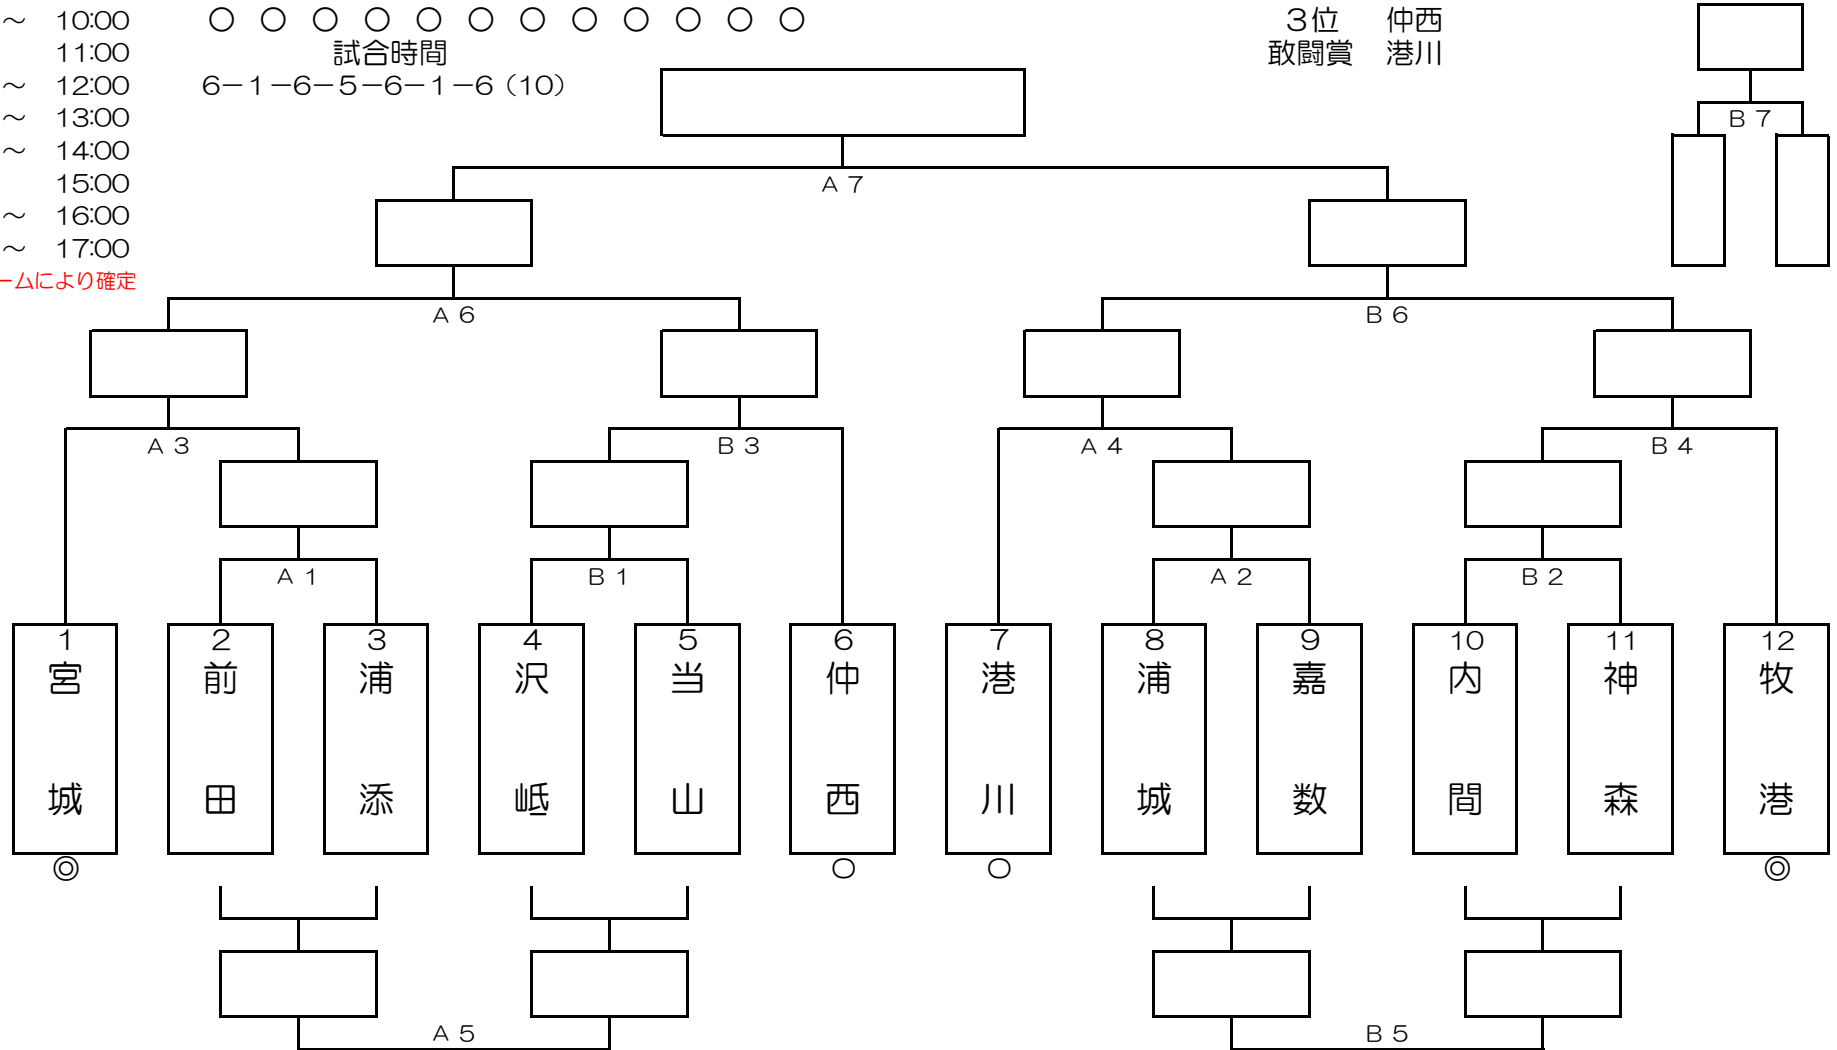

# 平成30年度 第190回 浦添強化リーグ（新人大会）（女子）

集合・会場設営 8:00  
 ミーティング 8:30  
 開会式 8:45  
 第1試合 9:00 ~ 10:00  
 第2試合 10:00 ~ 11:00  
 第3試合 11:00 ~ 12:00  
 第4試合 12:00 ~ 13:00  
 第5試合 13:00 ~ 14:00  
 第6試合 14:00 ~ 15:00  
 第7試合 15:00 ~ 16:00  
 第8試合 16:00 ~ 17:00

1 2 3 4 5 6 7 8 9 10 11 12 13

内浦浦神沢当仲前牧港宮嘉  
 間城添森岷山山西田港川城数

試合時間

6-1-6-5-6-1-6 (10)

185回浦添リーグ結果 平成31年2月3日(日)  
 2018/8/12 (日) 沢岷小

優勝 宮城  
 準優勝 牧港  
 3位 仲西  
 敢闘賞 港川

牧港小

※時間は予定、参加チームにより確定

優勝	
準優勝	
3位	
敢闘賞	

※ ◎は審判及びT.O、○は審判のみ。

※ 交流ゲームは1クォーター5分（試合状況により調整有）。次の試合の審判はすみやかにご準備をお願いします。

※ 第3・4シードは前回大会と同組合せにならないよう第3シード：仲西→港川、第4シード：港川→仲西へ変更しております。