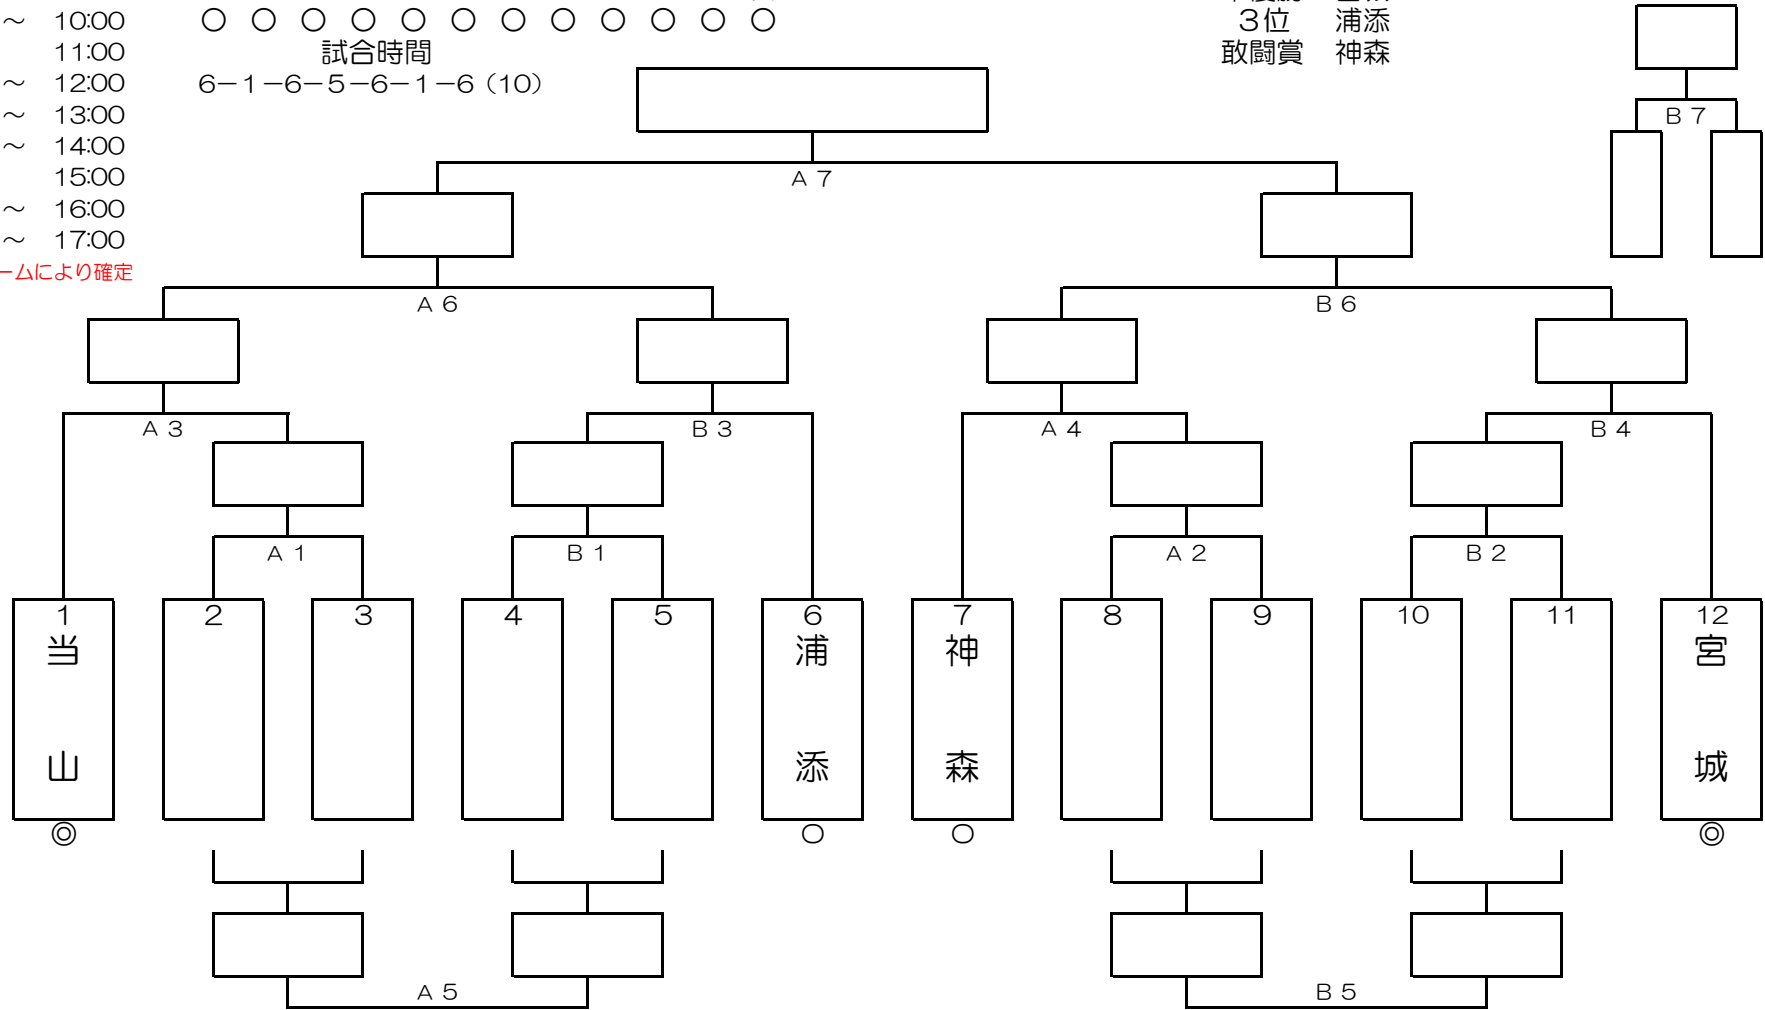

平成30年度 第186回 浦添強化リーグ (男子)

1 2 3 4 5 6 7 8 9 10 11 12 13

184回浦添リーグ結果 平成30年9月8日(土)
2018/7/7 (土) 前田小

集合・会場設営	8:00
ミーティング	8:30
開会式	8:45
第1試合	9:00 ~ 10:00
第2試合	10:00 ~ 11:00
第3試合	11:00 ~ 12:00
第4試合	12:00 ~ 13:00
第5試合	13:00 ~ 14:00
第6試合	14:00 ~ 15:00
第7試合	15:00 ~ 16:00
第8試合	16:00 ~ 17:00

内間	浦城	浦添	神森	沢岷	当山	仲西	前田	牧港	港川	宮城	豊見城
○	○	○	○	○	○	○	○	○	○	○	○

試合時間

6-1-6-5-6-1-6 (10)

優勝 当山
準優勝 宮城
3位 浦添
敢闘賞 神森

豊見城小

※時間は予定、参加チームにより確定

優勝	
準優勝	
3位	
敢闘賞	

※ ◎は審判及びTO、○は審判のみ。

※ 第3・4シードは前回大会と同組合せにならないよう第3シード：浦添→神森、第4シード：神森→浦添へ変更しております。