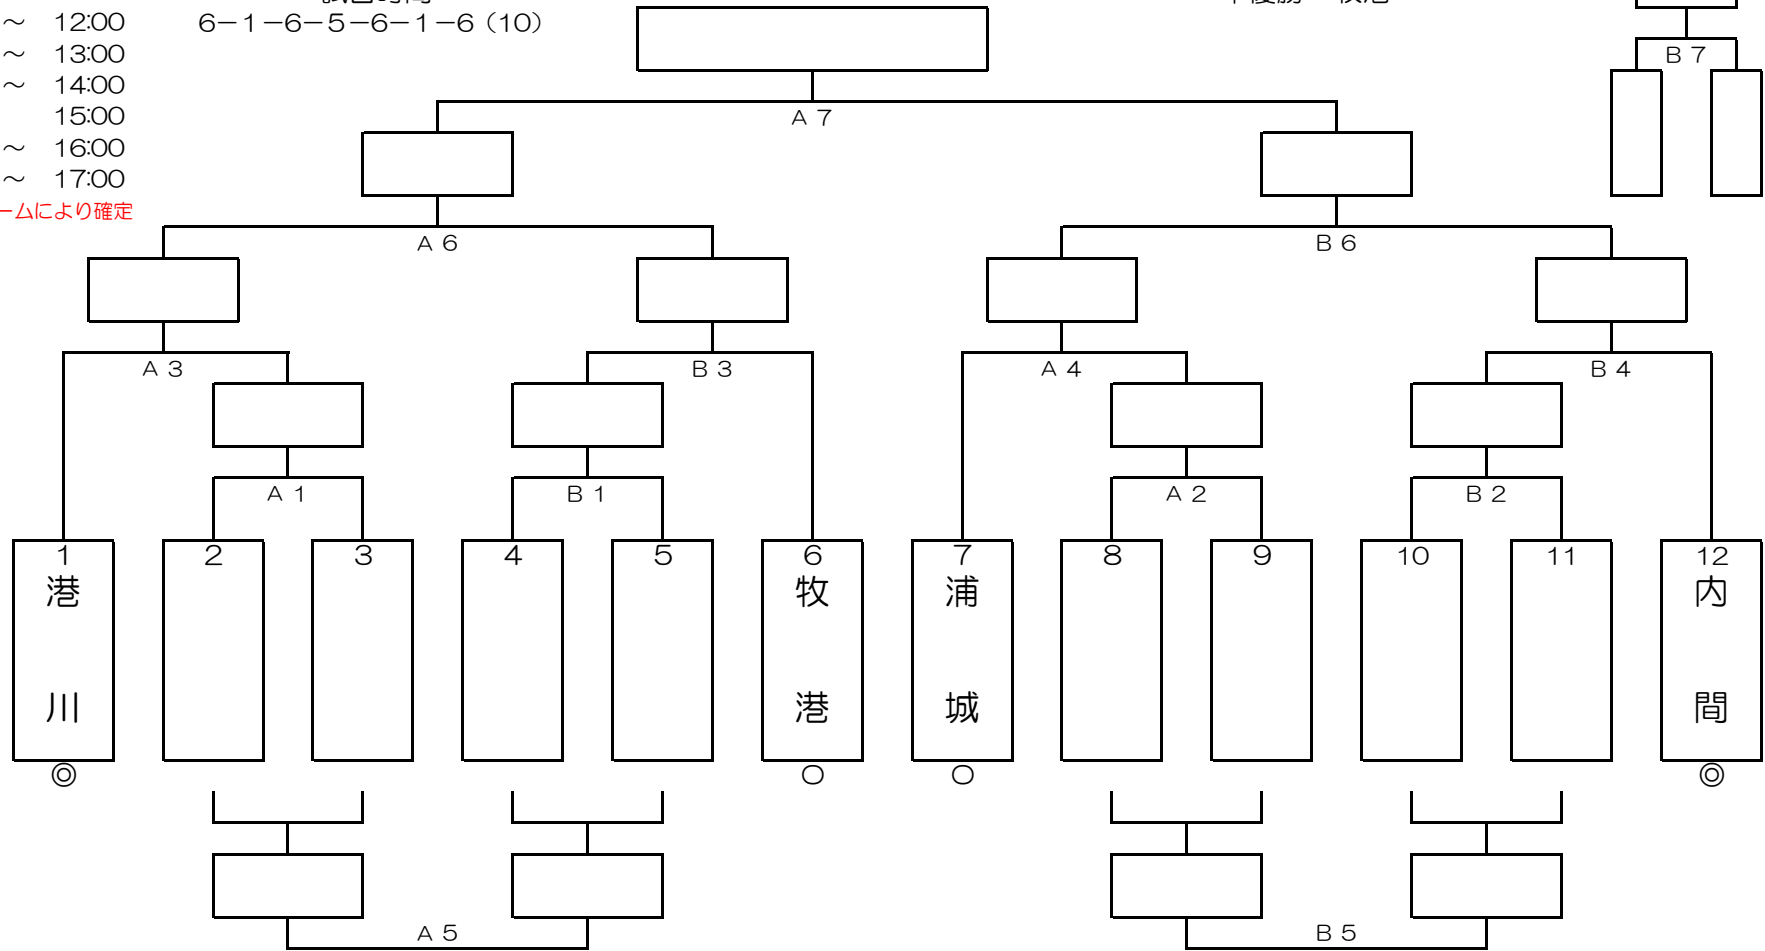

※ 第3・4シードは前回大会と同組合せにならないよう第3シード：浦添→神森、第4シード：神森→浦添へ変更しております。

内 浦 浦 神 沢 当 仲 前 牧 港 宮 豊  
間 城 添 森 岬 山 西 田 港 川 城 見  
○ ○ ○ ○ ○ ○ ○ ○ ○ ○ ○ ○ ○

試合時間

6-1-6-5-6-1-6 (10)

A 優勝 港川  
準優勝 西原東  
B 優勝 内間  
準優勝 牧港

当山小

※時間は予定、参加チームにより確定

優勝	
準優勝	
3位	
敢闘賞	

※ ◎は審判及びTO、○は審判のみ。

※ 前回大会Bブロック準優勝が西原東小（招待校）の為、Aブロックのシードは西原東小に敗退した浦城小になります。

※ 前回大会と同組合せにならないよう第3シード：浦城、第4シード：牧港としております。