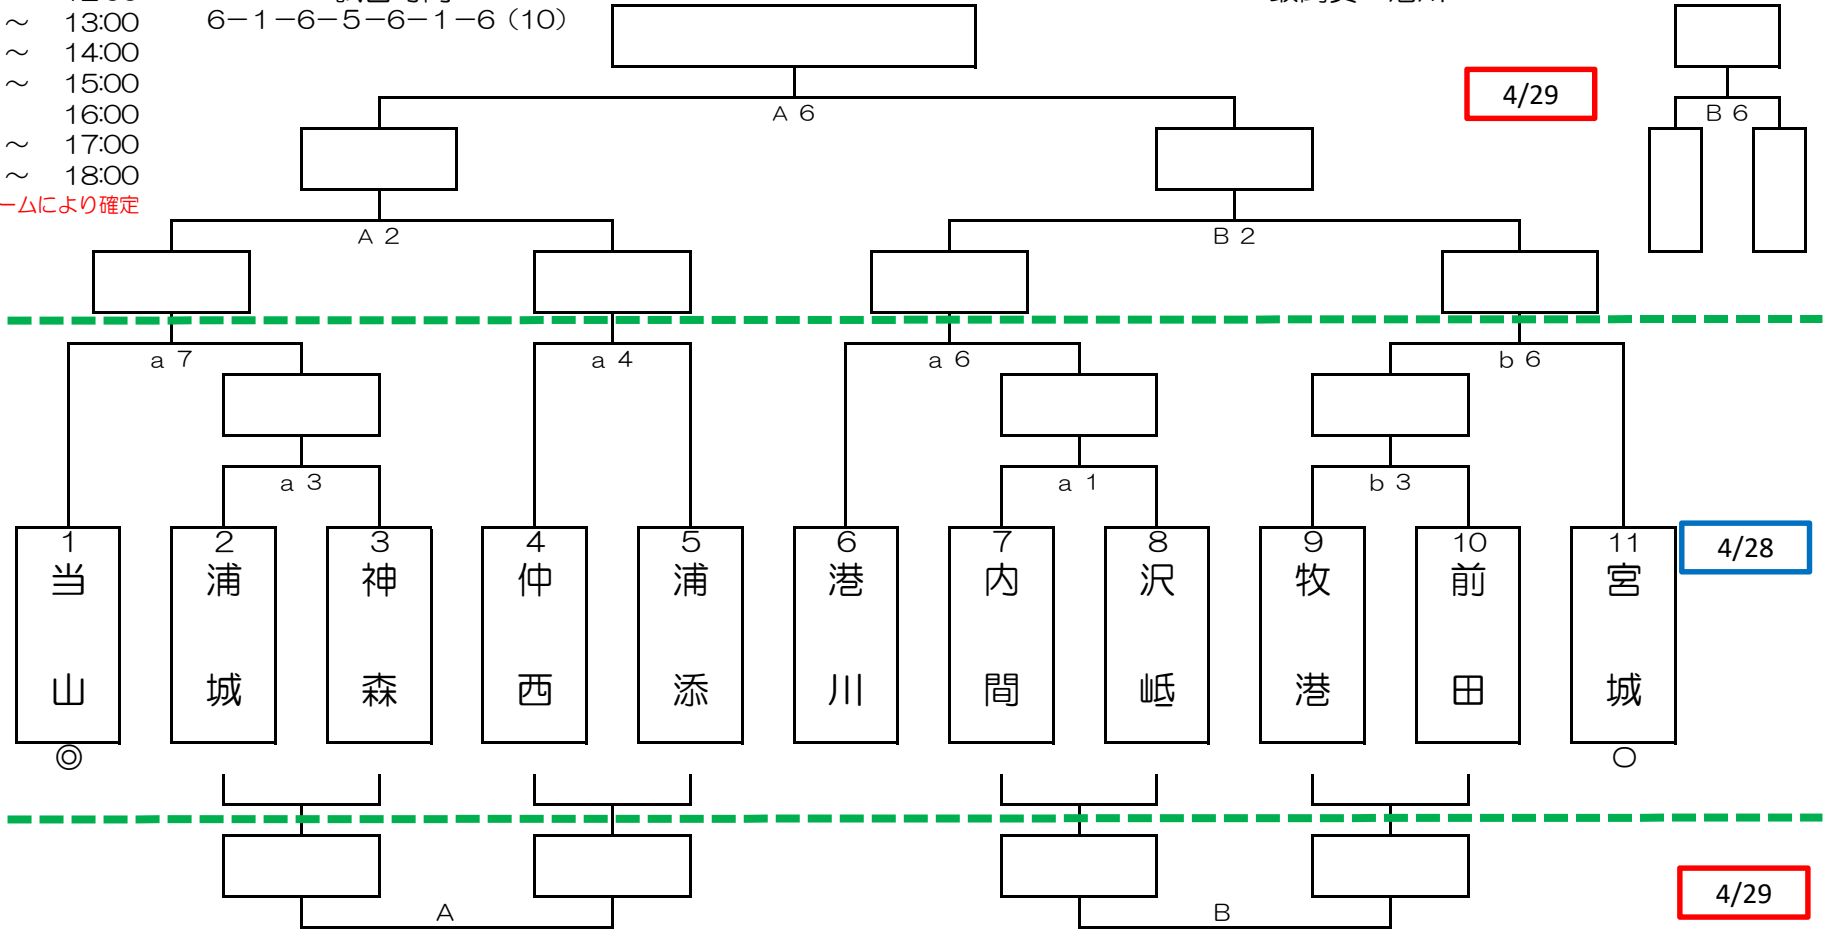

第19回 浦添市バスケットボール祭り (男子)

平成30年度 第182回 浦添強化リーグ

集合	8:30	1	2	3	4	5	6	7	8	9	10	11	
開場・会場設営	9:00	内	浦	浦	神	沢	当	仲	前	牧	港	宮	
開会式	9:45	間	城	添	森	岷	山	西	田	港	川	城	
第1試合	10:00 ~ 11:00	○	○	○	○	○	○	○	○	○	○	○	
第2試合	11:00 ~ 12:00	試合時間											
第3試合	12:00 ~ 13:00	6-1-6-5-6-1-6 (10)											
第4試合	13:00 ~ 14:00												
第5試合	14:00 ~ 15:00												
第6試合	15:00 ~ 16:00												
第7試合	16:00 ~ 17:00												
第8試合	17:00 ~ 18:00												

※時間は予定、参加チームにより確定

180回浦添リーグ結果 平成30年4月28日(土)
 2018/1/27 (土) 沢岷小
 優勝 当山
 準優勝 宮城
 3位 浦添
 敢闘賞 港川

平成30年4月29日(日)
 浦添市民体育館

優勝	
準優勝	
3位	
敢闘賞	

※ ◎は審判及びT.O、○は審判のみ。
 ※ 次の試合の審判はすみやかにご準備をお願いします。

第19回 浦添市バスケットボール祭り (女子)

平成30年度 第182回 浦添強化リーグ

集合	8:30	1	2	3	4	5	6	7	8	9	10	11	
開場・会場設営	9:00	内	浦	浦	神	沢	当	仲	前	牧	港	宮	
開会式	9:45	間	城	添	森	岷	山	西	田	港	川	城	
第1試合	10:00 ~ 11:00	○	○	○	○	○	○	○	○	○	○	○	
第2試合	11:00 ~ 12:00	試合時間											
第3試合	12:00 ~ 13:00	6-1-6-5-6-1-6 (10)											
第4試合	13:00 ~ 14:00												
第5試合	14:00 ~ 15:00												
第6試合	15:00 ~ 16:00												
第7試合	16:00 ~ 17:00												
第8試合	17:00 ~ 18:00												

※時間は予定、参加チームにより確定

180回浦添リーグ結果 平成30年4月28日(土)
 2018/1/27 (土) 神森小
 優勝 内間
 準優勝 港川
 3位 牧港
 敢闘賞 宮城

平成30年4月29日(日)
 浦添市民体育館

優勝	
準優勝	
3位	
敢闘賞	

※ ◎は審判及びT.O、○は審判のみ。
 ※ 次の試合の審判はすみやかにご準備をお願いします。