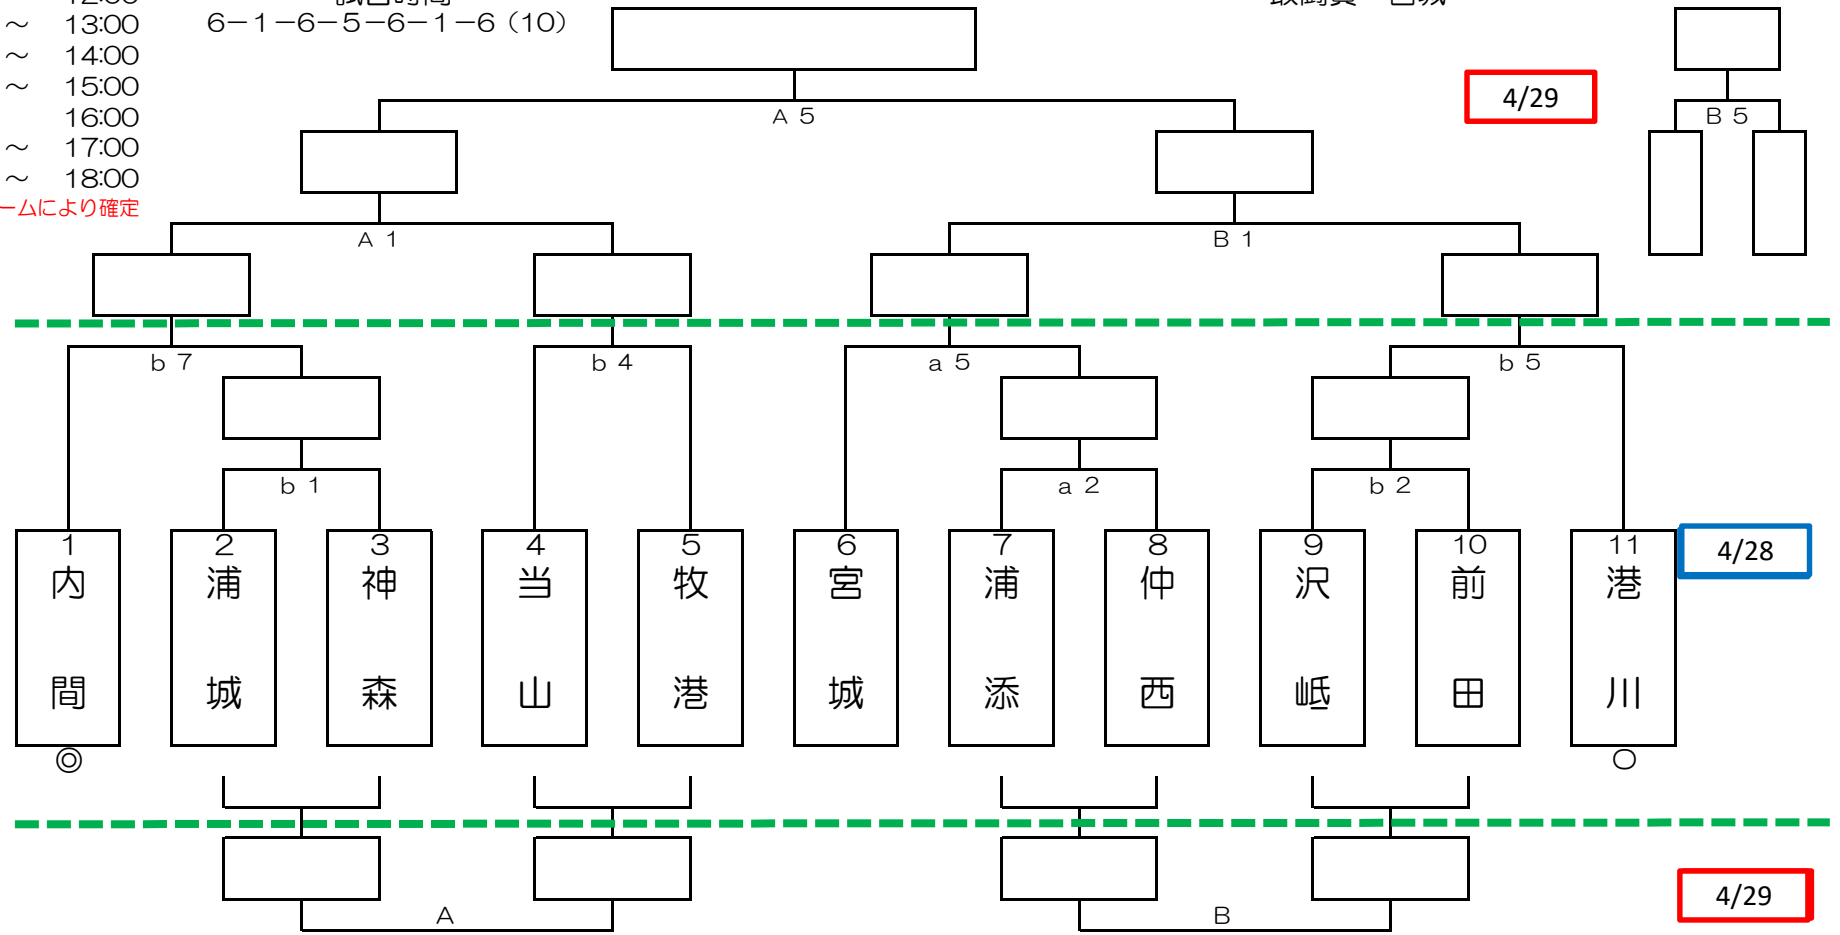

※時間は予定、参加チームにより確定

180回浦添リーグ結果 平成30年4月28日(土)
 2018/1/27 (土) 沢岷小
 優勝 当山
 準優勝 宮城
 3位 浦添
 敢闘賞 港川

平成30年4月29日(日)
 浦添市民体育館

優勝	
準優勝	
3位	
敢闘賞	

※ ◎は審判及びT.O、○は審判のみ。
 ※ 次の試合の審判はすみやかにご準備をお願いします。

第19回 浦添市バスケットボール祭り (女子)

平成30年度 第182回 浦添強化リーグ

集合	8:30	1	2	3	4	5	6	7	8	9	10	11	
開場・会場設営	9:00	内	浦	浦	神	沢	当	仲	前	牧	港	宮	
開会式	9:45	間	城	添	森	岷	山	西	田	港	川	城	
第1試合	10:00 ~ 11:00	○	○	○	○	○	○	○	○	○	○	○	
第2試合	11:00 ~ 12:00	試合時間											
第3試合	12:00 ~ 13:00	6-1-6-5-6-1-6 (10)											
第4試合	13:00 ~ 14:00												
第5試合	14:00 ~ 15:00												
第6試合	15:00 ~ 16:00												
第7試合	16:00 ~ 17:00												
第8試合	17:00 ~ 18:00												

※時間は予定、参加チームにより確定

180回浦添リーグ結果 平成30年4月28日(土)
 2018/1/27 (土) 神森小
 優勝 内間
 準優勝 港川
 3位 牧港
 敢闘賞 宮城

平成30年4月29日(日)
 浦添市民体育館

優勝	
準優勝	
3位	
敢闘賞	

※ ◎は審判及びT.O、○は審判のみ。
 ※ 次の試合の審判はすみやかにご準備をお願いします。