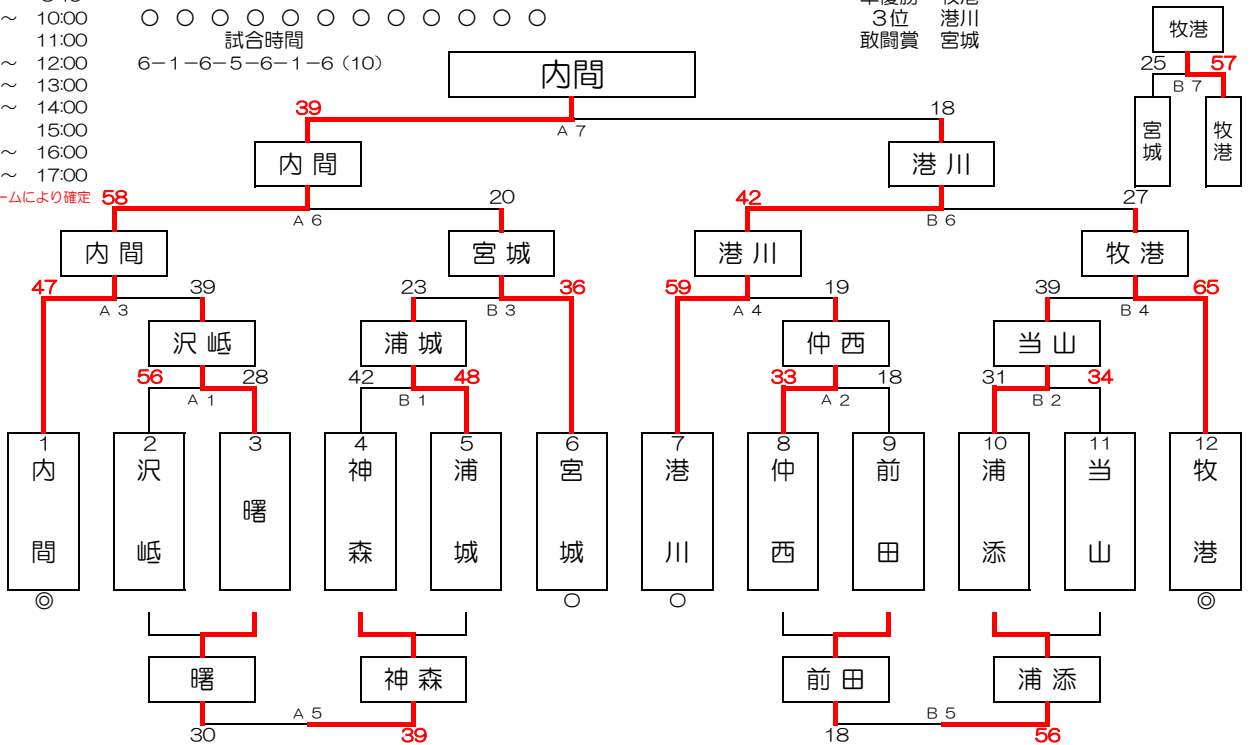

優勝	当山
準優勝	宮城
3位	浦添
敢闘賞	港川

※ ◎は審判及びT.O、○は審判のみ。
 ※ 交流ゲームは1クォーター5分（試合状況により調整有）。次の試合の審判はすみやかにご準備お願いします。

平成29年度 第180回 浦添強化リーグ（新人大会）（女子）

集合・会場設営 8:00
 ミーティング 8:30
 開会式 8:45
 第1試合 9:00 ~ 10:00
 第2試合 10:00 ~ 11:00
 第3試合 11:00 ~ 12:00
 第4試合 12:00 ~ 13:00
 第5試合 13:00 ~ 14:00
 第6試合 14:00 ~ 15:00
 第7試合 15:00 ~ 16:00
 第8試合 16:00 ~ 17:00

1 2 3 4 5 6 7 8 9 10 11 12 13
 内浦浦神沢当仲前牧港宮曙
 間城添森岷山西田港川城
 ○ ○ ○ ○ ○ ○ ○ ○ ○ ○ ○ ○ ○
 試合時間
 6-1-6-5-6-1-6 (10)

175回浦添リーグ結果 平成30年1月27日(土)
 2017/8/13 (日) 沢岷小
 優勝 内間
 準優勝 牧港
 3位 港川
 敢闘賞 宮城

※時間は予定、参加チームにより確定

優勝	内間
準優勝	港川
3位	牧港
敢闘賞	宮城

※ ◎は審判及びT.O、○は審判のみ。
 ※ 交流ゲームは1クォーター5分（試合状況により調整有）。次の試合の審判はすみやかにご準備お願いします。