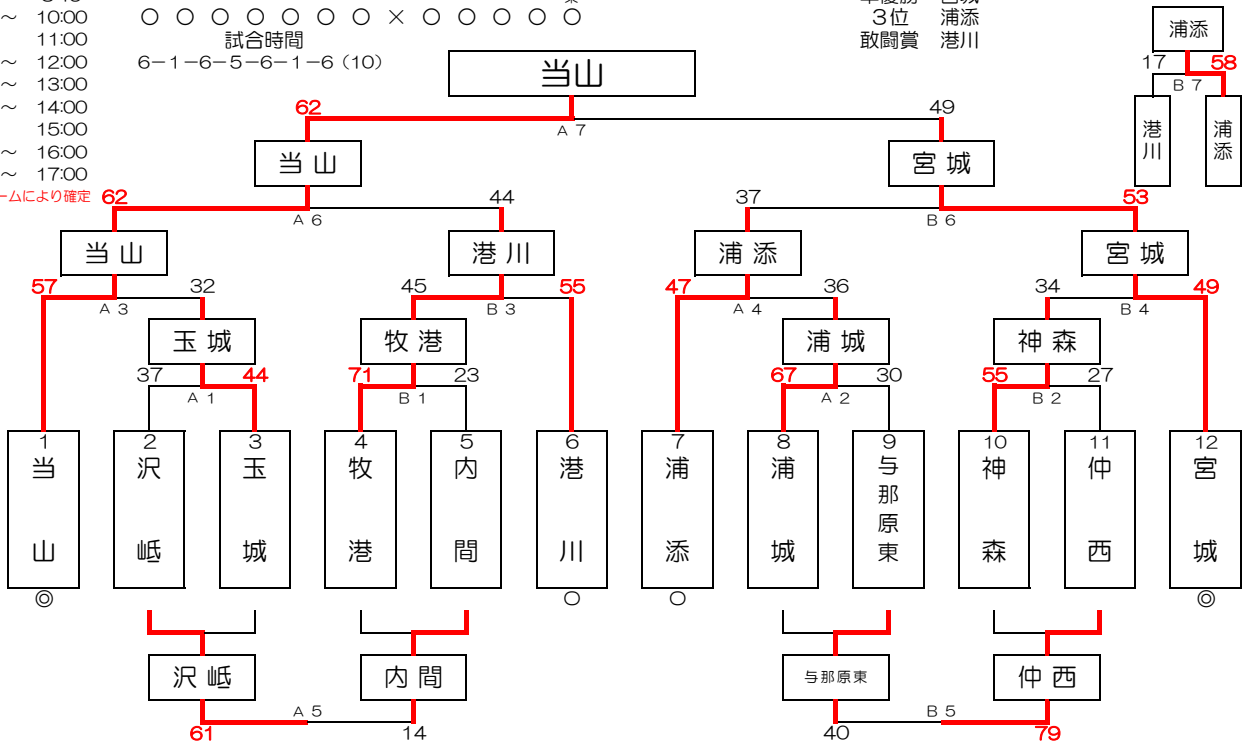

平成29年度 第180回 浦添強化リーグ（新人大会）（男子）

集合・会場設営 8:00
 ミーティング 8:30
 開会式 8:45
 第1試合 9:00 ~ 10:00
 第2試合 10:00 ~ 11:00
 第3試合 11:00 ~ 12:00
 第4試合 12:00 ~ 13:00
 第5試合 13:00 ~ 14:00
 第6試合 14:00 ~ 15:00
 第7試合 15:00 ~ 16:00
 第8試合 16:00 ~ 17:00

優勝	当山
準優勝	宮城
3位	浦添
敢闘賞	港川

※ ◎は審判及びT.O、○は審判のみ。
 ※ 交流ゲームは1クォーター5分（試合状況により調整有）。次の試合の審判はすみやかにご準備お願いします。

平成29年度 第180回 浦添強化リーグ（新人大会）（女子）

集合・会場設営 8:00
 ミーティング 8:30
 開会式 8:45
 第1試合 9:00 ~ 10:00
 第2試合 10:00 ~ 11:00
 第3試合 11:00 ~ 12:00
 第4試合 12:00 ~ 13:00
 第5試合 13:00 ~ 14:00
 第6試合 14:00 ~ 15:00
 第7試合 15:00 ~ 16:00
 第8試合 16:00 ~ 17:00

1 2 3 4 5 6 7 8 9 10 11 12 13
 内浦浦神沢当仲前牧港宮曙
 間城添森岷山西田港川城
 ○ ○ ○ ○ ○ ○ ○ ○ ○ ○ ○ ○ ○
 試合時間
 6-1-6-5-6-1-6 (10)

175回浦添リーグ結果 平成30年1月27日(土)
 2017/8/13 (日) 沢岷小
 優勝 内間
 準優勝 牧港
 3位 港川
 敢闘賞 宮城

※時間は予定、参加チームにより確定

優勝	内間
準優勝	港川
3位	牧港
敢闘賞	宮城

※ ◎は審判及びT.O、○は審判のみ。
 ※ 交流ゲームは1クォーター5分（試合状況により調整有）。次の試合の審判はすみやかにご準備お願いします。