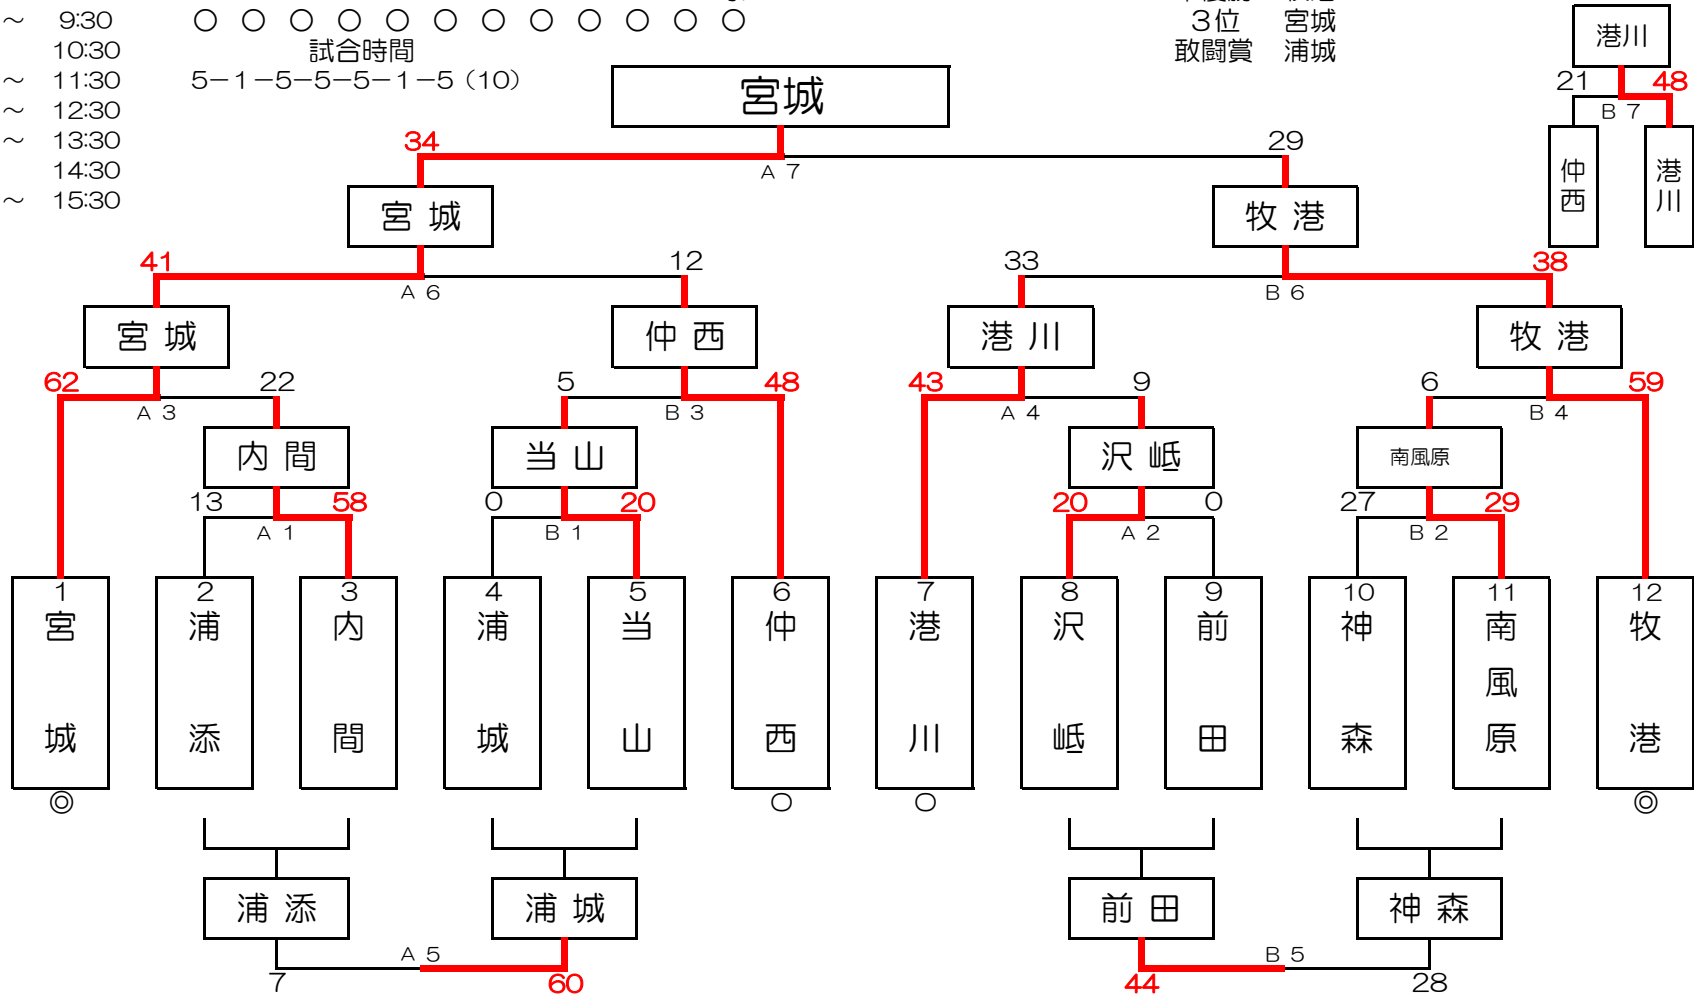

平成29年度 第179回 浦添強化リーグ (女子)

駐車開始時間 7:30
ミーティング 8:00
開会式 8:15
第1試合 8:30 ~ 9:30
第2試合 9:30 ~ 10:30
第3試合 10:30 ~ 11:30
第4試合 11:30 ~ 12:30
第5試合 12:30 ~ 13:30
第6試合 13:30 ~ 14:30
第7試合 14:30 ~ 15:30

1 2 3 4 5 6 7 8 9 10 11 12
内 浦 浦 神 沢 当 仲 前 牧 港 宮 南
間 城 添 森 岷 山 西 田 港 川 城 風
○ ○ ○ ○ ○ ○ ○ ○ ○ ○ ○ ○
試合時間
5-1-5-5-5-1-5 (10)

169回浦添リーグ結果 平成30年1月7日(日)
2017/1/8 (日) 神森小
優勝 内間
準優勝 牧港
3位 宮城
敢闘賞 浦城

優勝	宮城
準優勝	牧港
3位	港川
敢闘賞	仲西

※ ◎は審判及びT.O、○は審判のみ。
※ 全試合5分ゲームでお願い致します。
※ 第1試合の時間変更がありますので、集合時間なども変更しております。