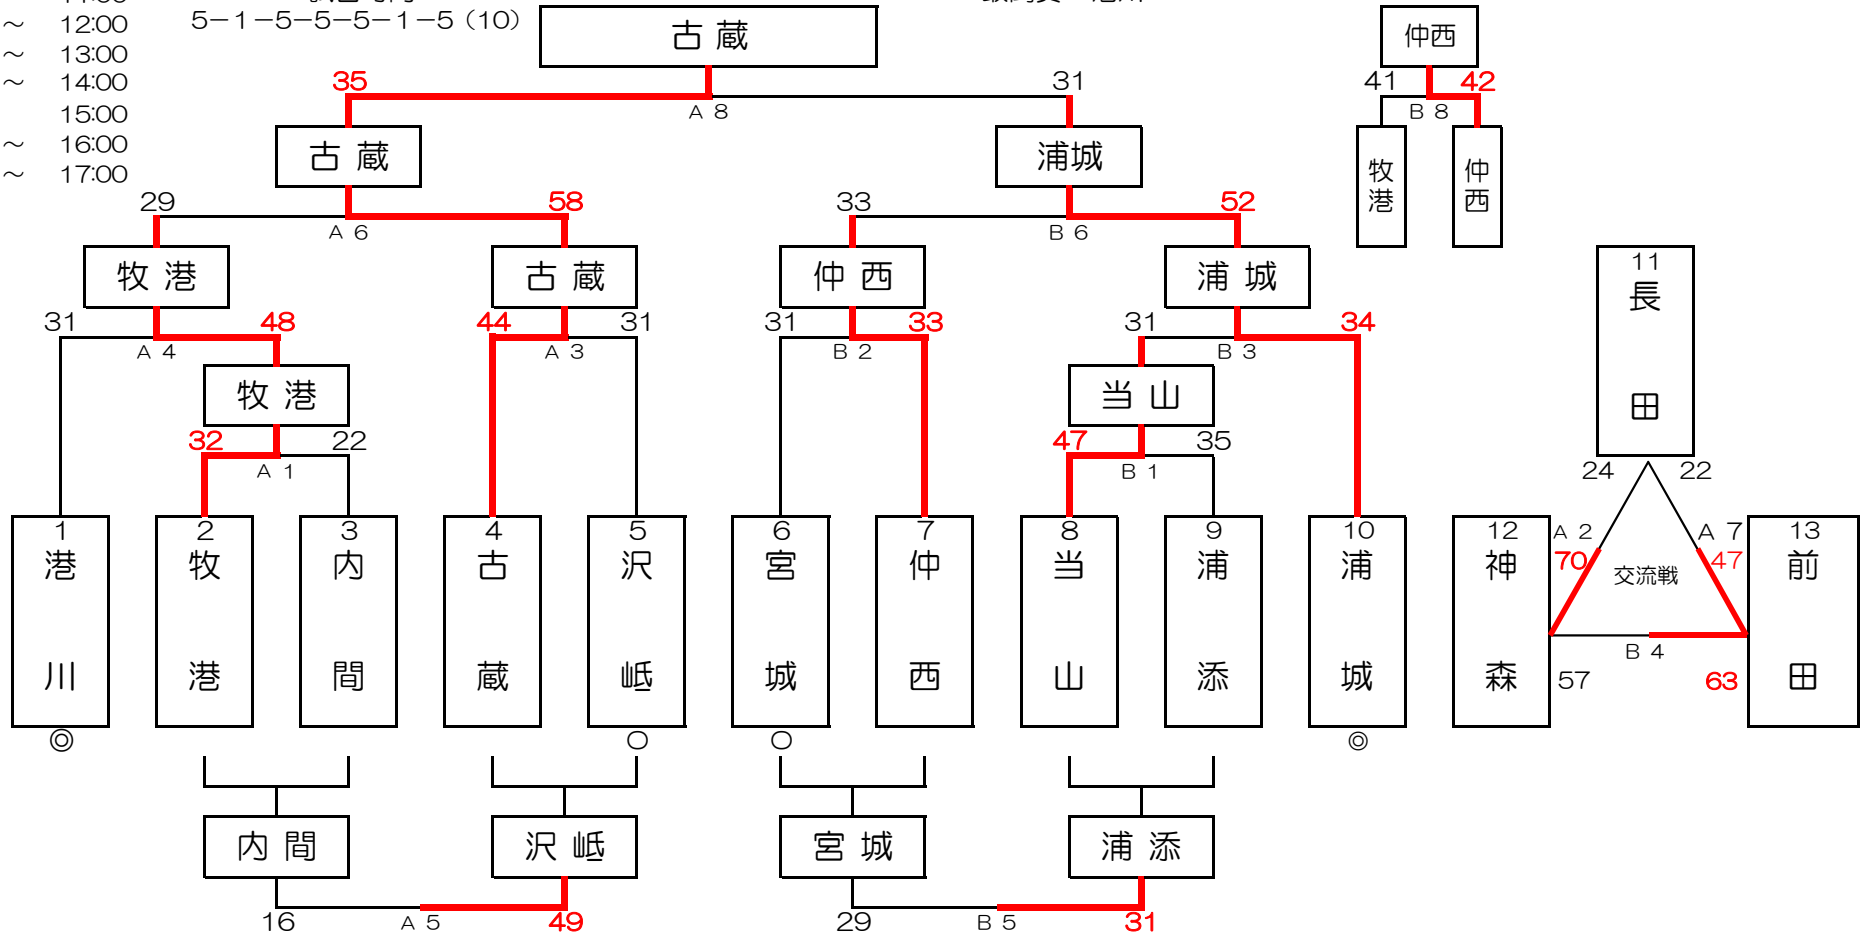

1 2 3 4 5 6 7 8 9 10 11 12 13

内浦浦神沢当仲前牧港宮長古  
 間城添森岷山西田港川城田蔵

○ ○ ○ 交流 ○ ○ ○ 交流 ○ ○ ○ 交流 ○

試合時間  
 5-1-5-5-5-1-5 (10)

169回浦添リーグ結果 平成30年1月7日(日)  
 2017/1/8 (日) 宮城小

優勝 当山  
 準優勝 宮城  
 3位 浦添  
 敢闘賞 港川

優勝	古蔵
準優勝	浦城
3位	仲西
敢闘賞	牧港