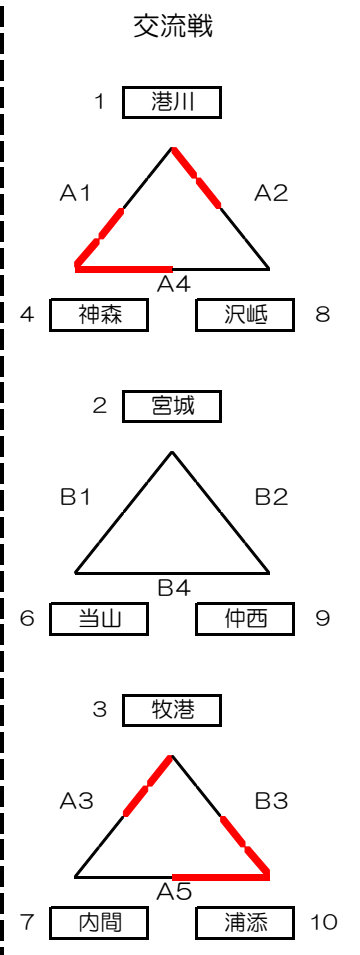

平成29年度 第174回 浦添強化リーグ (男子)

集合・会場設営	8:00	1	2	3	4	5	6	7	8	9	10	11	
ミーティング	8:30	内	浦	浦	神	沢	当	仲	前	牧	港	宮	
開会式	8:45	間	城	添	森	岷	山	西	田	港	川	城	
交流戦	9:00 ~ 11:30	○	○	○	○	○	○	○	×	○	○	○	
第1試合	11:30 ~ 12:30	試合時間											
第2試合	12:30 ~ 13:30	6-1-6-5-6-1-6 (10)											
第3試合	13:30 ~ 14:30												
第4試合	14:30 ~ 15:30												
第5試合	15:30 ~ 16:30												
第6試合	16:30 ~ 17:30												

173回浦添リーグ結果 平成29年7月2日(日)
 2017/6/4 (日) 内間小
 優勝 港川
 準優勝 浦添
 3位 浦城
 敢闘賞 当山

優勝	沢岷
準優勝	港川
3位	浦城
敢闘賞	当山

- ※ ◎は審判及びT.O.、○は審判のみ。
- ※ 交流ゲームは1クォーター5分（試合状況により調整有）。次の試合の審判はすみやかにご準備をお願いします。
- ※ 第3・4シードは前回大会と同組合せにならないよう第3シード：浦城→当山、第4シード：当山→浦城へ変更しております。
- ※ 浦城小学校は学校行事の為13：30からの参加です。時間調整の為に9:00-11：30は交流戦を行います。
- ※ 懇親会は18時より福耳福助宮城店（食へ飲み放題3240円）で行います。

- ※ 試合時間 6-1-6 (5) の2Q制
- ※ 審判は各チームでお願いします

平成29年度 第174回 浦添強化リーグ (女子)

集合・会場設営	8:00	1	2	3	4	5	6	7	8	9	10	11	12	13
ミーティング	8:30	内	浦	浦	神	沢	当	仲	前	牧	港	宮	伊	真
開会式	8:45	間	城	添	森	岷	山	西	田	港	川	城	良	壁
第1試合	9:00 ~ 10:00	○	○	○	○	○	○	○	×	○	○	○	○	○
第2試合	10:00 ~ 11:00	試合時間												
第3試合	11:00 ~ 12:00	6-1-6-5-6-1-6 (10)												
第4試合	12:00 ~ 13:00													
第5試合	13:00 ~ 14:00													
第6試合	14:00 ~ 15:00													
第7試合	15:00 ~ 16:00													
第8試合	16:00 ~ 17:00													