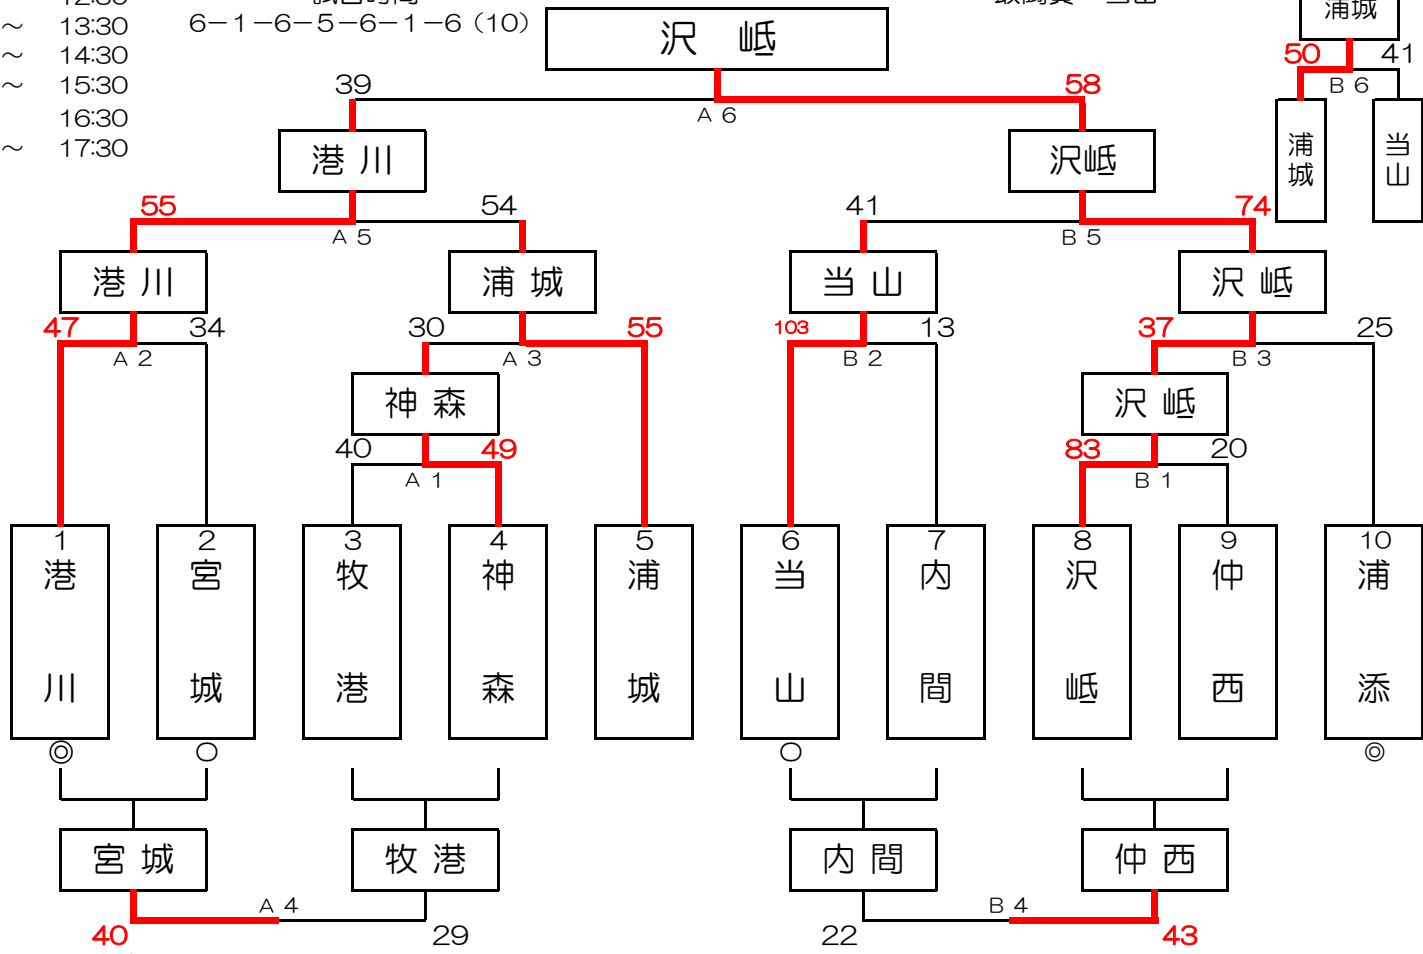

平成29年度 第174回 浦添強化リーグ (男子)

集合・会場設営	8:00	1	2	3	4	5	6	7	8	9	10	11	
ミーティング	8:30	内	浦	浦	神	沢	当	仲	前	牧	港	宮	
開会式	8:45	間	城	添	森	岷	山	西	田	港	川	城	
交流戦	9:00 ~ 11:30	○	○	○	○	○	○	○	×	○	○	○	
第1試合	11:30 ~ 12:30	試合時間											
第2試合	12:30 ~ 13:30	6-1-6-5-6-1-6 (10)											
第3試合	13:30 ~ 14:30												
第4試合	14:30 ~ 15:30												
第5試合	15:30 ~ 16:30												
第6試合	16:30 ~ 17:30												

173回浦添リーグ結果 平成29年7月2日(日)
 2017/6/4 (日) 内間小
 優勝 港川
 準優勝 浦添
 3位 浦城
 敢闘賞 当山

優勝	沢岷
準優勝	港川
3位	浦城
敢闘賞	当山

- ※ ◎は審判及びT.O.、○は審判のみ。
- ※ 交流ゲームは1クォーター5分（試合状況により調整有）。次の試合の審判はすみやかにご準備をお願いします。
- ※ 第3・4シードは前回大会と同組合せにならないよう第3シード：浦城→当山、第4シード：当山→浦城へ変更しております。
- ※ 浦城小学校は学校行事の為13：30からの参加です。時間調整の為に9:00-11：30は交流戦を行います。
- ※ 懇親会は18時より福耳福助宮城店（食へ飲み放題3240円）で行います。

- ※ 試合時間 6-1-6 (5) の2Q制
- ※ 審判は各チームでお願いします

平成29年度 第174回 浦添強化リーグ (女子)

集合・会場設営	8:00	1	2	3	4	5	6	7	8	9	10	11	12	13
ミーティング	8:30	内	浦	浦	神	沢	当	仲	前	牧	港	宮	伊	真
開会式	8:45	間	城	添	森	岷	山	西	田	港	川	城	良	壁
第1試合	9:00 ~ 10:00	○	○	○	○	○	○	○	×	○	○	○	○	○
第2試合	10:00 ~ 11:00	試合時間												
第3試合	11:00 ~ 12:00	6-1-6-5-6-1-6 (10)												
第4試合	12:00 ~ 13:00													
第5試合	13:00 ~ 14:00													
第6試合	14:00 ~ 15:00													
第7試合	15:00 ~ 16:00													
第8試合	16:00 ~ 17:00													