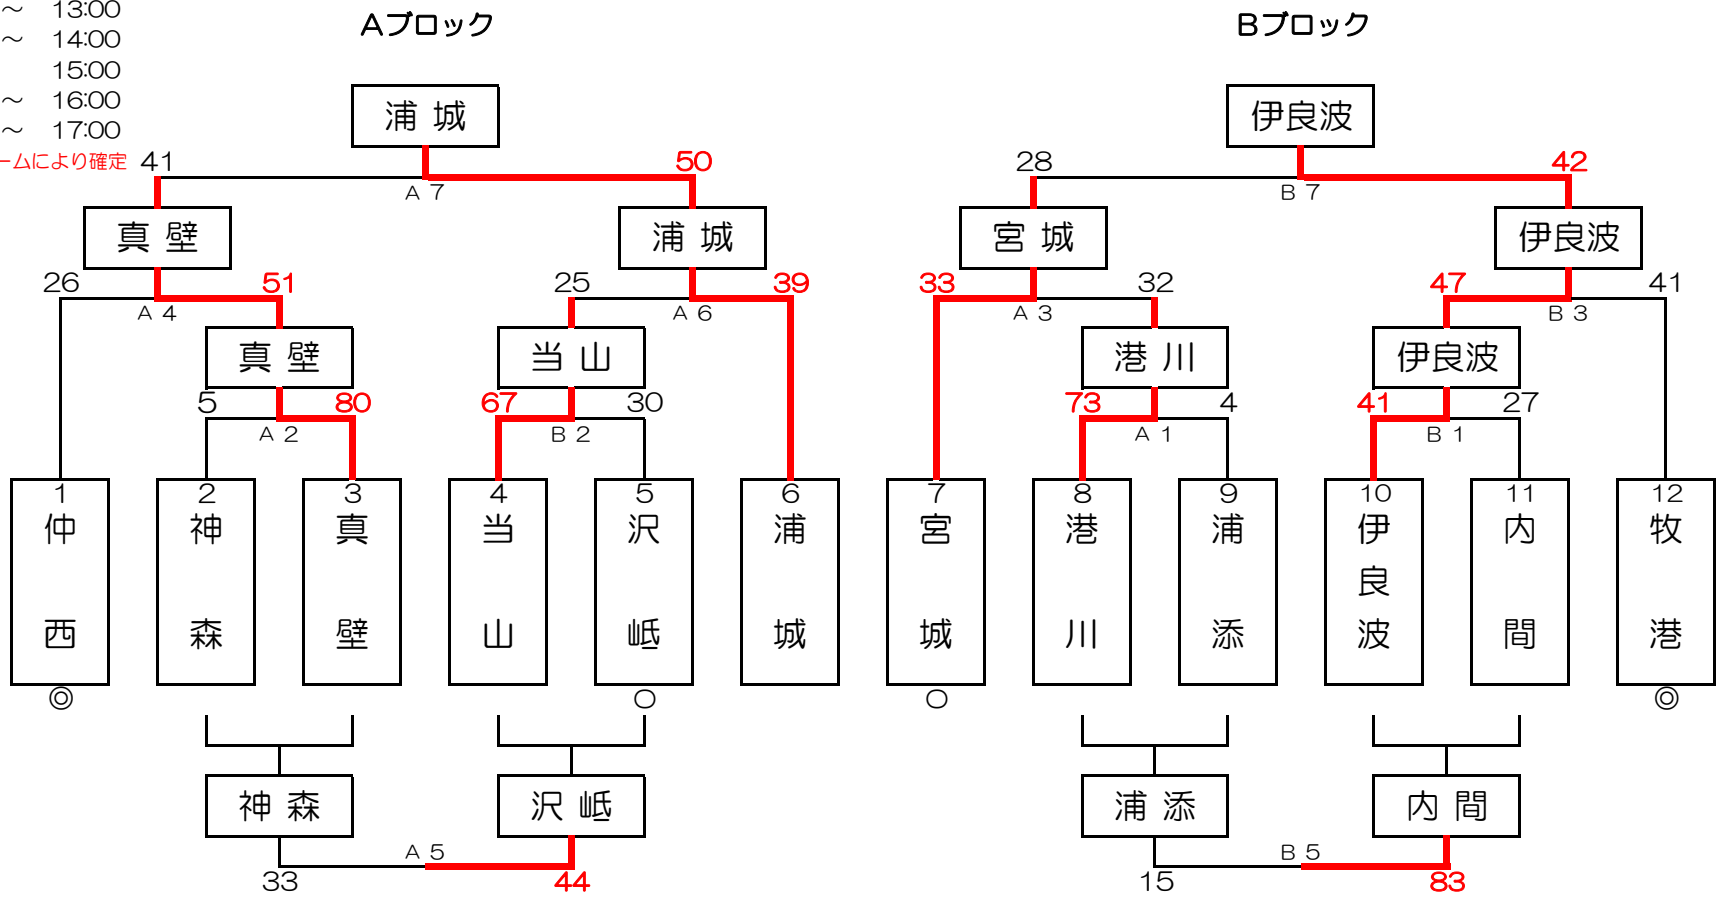

173回浦添リーグ結果 平成29年7月2日(日)
 2017/6/4 (日) 内間小
 優勝 港川
 準優勝 浦添
 3位 浦城
 敢闘賞 当山

優勝	沢岷
準優勝	港川
3位	浦城
敢闘賞	当山

- ※ ◎は審判及びT.O.、○は審判のみ。
- ※ 交流ゲームは1クォーター5分（試合状況により調整有）。次の試合の審判はすみやかにご準備をお願いします。
- ※ 第3・4シードは前回大会と同組合せにならないよう第3シード：浦城→当山、第4シード：当山→浦城へ変更しております。
- ※ 浦城小学校は学校行事の為13：30からの参加です。時間調整の為に9:00-11：30は交流戦を行います。
- ※ 懇親会は18時より福耳福助宮城店（食へ飲み放題3240円）で行います。

- ※ 試合時間 6-1-6 (5) の2Q制
- ※ 審判は各チームでお願いします

平成29年度 第174回 浦添強化リーグ (女子)

集合・会場設営	8:00	1	2	3	4	5	6	7	8	9	10	11	12	13
ミーティング	8:30	内	浦	浦	神	沢	当	仲	前	牧	港	宮	伊	真
開会式	8:45	間	城	添	森	岷	山	西	田	港	川	城	良	壁
第1試合	9:00 ~ 10:00	○	○	○	○	○	○	○	×	○	○	○	○	○
第2試合	10:00 ~ 11:00	試合時間												
第3試合	11:00 ~ 12:00	6-1-6-5-6-1-6 (10)												
第4試合	12:00 ~ 13:00													
第5試合	13:00 ~ 14:00													
第6試合	14:00 ~ 15:00													
第7試合	15:00 ~ 16:00													
第8試合	16:00 ~ 17:00													

173回浦添リーグ結果 平成29年7月2日(日)
 2017/6/4 (日) 仲西小
 優勝 牧港
 準優勝 仲西
 3位 浦城
 敢闘賞 宮城

※時間は予定、参加チームにより確定

優勝	浦城
準優勝	真壁

優勝	伊良波
準優勝	宮城

- ※ ◎は審判及びT.O.、○は審判のみ。
- ※ 交流ゲームは1クォーター5分（試合状況により調整有）。次の試合の審判はすみやかにご準備をお願いします。
- ※ 浦城小学校は学校行事の為14：30からの参加です。
- ※ 懇親会は18時より福耳福助宮城店（食へ飲み放題3240円）で行います。