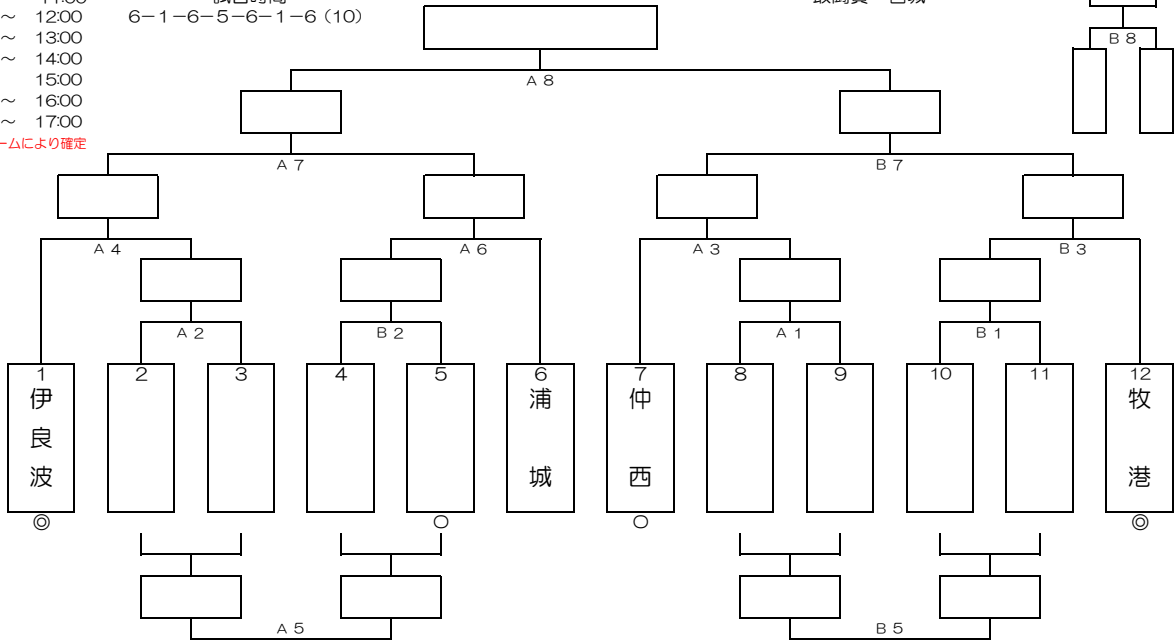

※ 試合時間 6-1-6 (5) の2Q制
※ 審判は各チームでお願いします

平成29年度 第174回 浦添強化リーグ (女子)

1 2 3 4 5 6 7 8 9 10 11 12 13

173回浦添リーグ結果 平成29年7月2日(日)
2017/6/4 (日) 仲西小

集合・会場設置 8:00
ミーティング 8:30
開会式 8:45
第1試合 9:00 ~ 10:00
第2試合 10:00 ~ 11:00
第3試合 11:00 ~ 12:00
第4試合 12:00 ~ 13:00
第5試合 13:00 ~ 14:00
第6試合 14:00 ~ 15:00
第7試合 15:00 ~ 16:00
第8試合 16:00 ~ 17:00
※時間は予定、参加チームにより確定

内 浦 浦 神 沢 当 仲 前 牧 港 宮 伊 真
間 城 添 森 岷 山 西 田 港 川 城 良 壁
○ ○ ○ ○ ○ ○ ○ × ○ ○ ○ ○ ○
試合時間
6-1-6-5-6-1-6 (10)

優勝 牧港
準優勝 仲西
3位 浦城
敢闘賞 宮城

優勝	
準優勝	
3位	
敢闘賞	

※ ◎は審判及びT.O.、○は審判のみ。
※ 交流ゲームは1クォーター5分(試合状況により調整有)。次の試合の審判はすみやかにご準備をお願いします。
※ 浦城小学校は学校行事の為14：30からの参加です。
※ 今回事情により伊良波小を第1シードにした為本来第4シードの宮城小は次回大会は第4シードと致します。
※ 懇親会は18時より福耳福助宮城店(食べ飲み放題3240円)で行います。