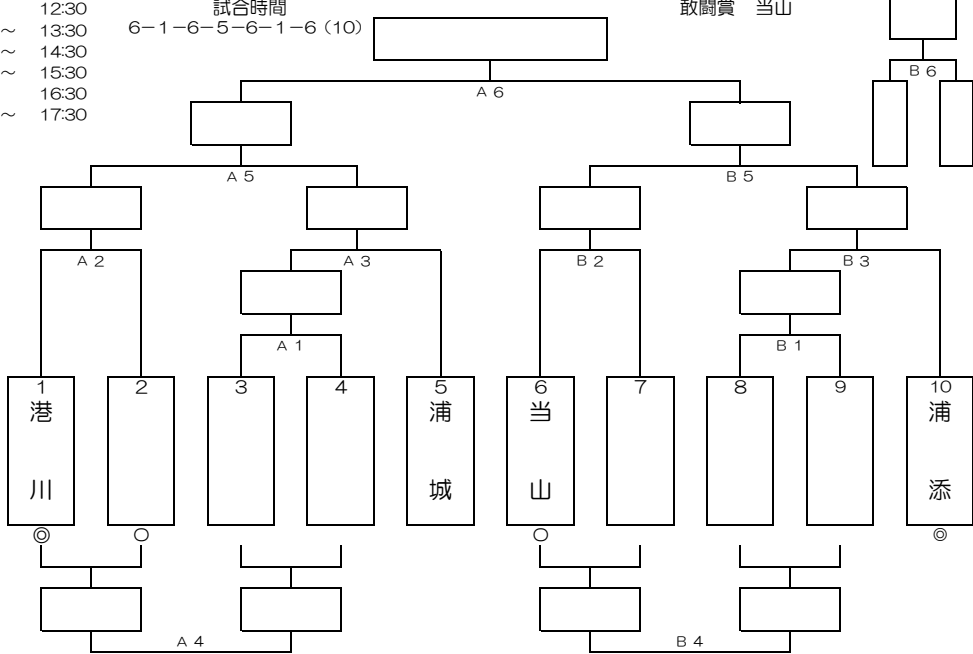

平成29年度 第174回 浦添強化リーグ (男子)

1 2 3 4 5 6 7 8 9 10 11

173回浦添リーグ結果 平成29年7月2日(日)
2017/6/4 (日) 内間小

集合・会場設置 8:00
ミーティング 8:30
開会式 8:45
交流戦 9:00 ~ 11:30
第1試合 11:30 ~ 12:30
第2試合 12:30 ~ 13:30
第3試合 13:30 ~ 14:30
第4試合 14:30 ~ 15:30
第5試合 15:30 ~ 16:30
第6試合 16:30 ~ 17:30

内 浦 浦 神 沢 当 仲 前 牧 港 宮
間 城 添 森 岷 山 西 田 港 川 城
○ ○ ○ ○ ○ ○ ○ × ○ ○ ○
試合時間
6-1-6-5-6-1-6 (10)

優勝 港川
準優勝 浦添
3位 浦城
敢闘賞 当山

優勝	
準優勝	
3位	
敢闘賞	

※ ◎は審判及びT.O.、○は審判のみ。
※ 交流ゲームは1クォーター5分(試合状況により調整有)。次の試合の審判はすみやかにご準備をお願いします。
※ 第3・4シードは前回大会と同組合せにならないよう第3シード：浦城→当山、第4シード：当山→浦城へ変更しております。
※ 浦城小学校は学校行事の為13：30からの参加です。時間調整の為に9:00-11：30は交流戦を行います。
※ 懇親会は18時より福耳福助宮城店(食べ飲み放題3240円)で行います。

※ 試合時間 6-1-6 (5) の2Q制
※ 審判は各チームでお願いします

平成29年度 第174回 浦添強化リーグ (女子)

1 2 3 4 5 6 7 8 9 10 11 12 13

173回浦添リーグ結果 平成29年7月2日(日)
2017/6/4 (日) 仲西小

集合・会場設置 8:00
ミーティング 8:30
開会式 8:45
第1試合 9:00 ~ 10:00
第2試合 10:00 ~ 11:00
第3試合 11:00 ~ 12:00
第4試合 12:00 ~ 13:00
第5試合 13:00 ~ 14:00
第6試合 14:00 ~ 15:00
第7試合 15:00 ~ 16:00
第8試合 16:00 ~ 17:00
※時間は予定、参加チームにより確定

内 浦 浦 神 沢 当 仲 前 牧 港 宮 伊 真
間 城 添 森 岷 山 西 田 港 川 城 良 壁
○ ○ ○ ○ ○ ○ ○ × ○ ○ ○ ○ ○
試合時間
6-1-6-5-6-1-6 (10)

優勝 牧港
準優勝 仲西
3位 浦城
敢闘賞 宮城

優勝	
準優勝	
3位	
敢闘賞	

※ ◎は審判及びT.O.、○は審判のみ。
※ 交流ゲームは1クォーター5分(試合状況により調整有)。次の試合の審判はすみやかにご準備をお願いします。
※ 浦城小学校は学校行事の為14：30からの参加です。
※ 今回事情により伊良波小を第1シードにした為本来第4シードの宮城小は次回大会は第4シードと致します。
※ 懇親会は18時より福耳福助宮城店(食べ飲み放題3240円)で行います。