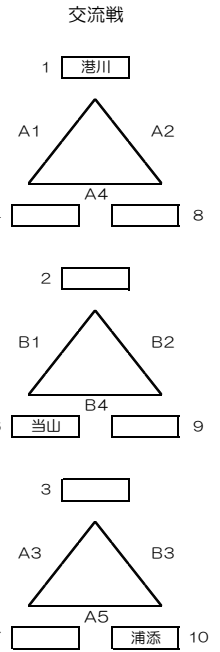

平成29年度 第174回 浦添強化リーグ (男子)

1 2 3 4 5 6 7 8 9 10 11

173回浦添リーグ結果 平成29年7月2日(日)
2017/6/4 (日) 内間小

集合・会場設置 8:00
ミーティング 8:30
開会式 8:45
交流戦 9:00 ~ 11:30
第1試合 11:30 ~ 12:30
第2試合 12:30 ~ 13:30
第3試合 13:30 ~ 14:30
第4試合 14:30 ~ 15:30
第5試合 15:30 ~ 16:30
第6試合 16:30 ~ 17:30

内 浦 浦 神 沢 当 仲 前 牧 港 宮
間 城 添 森 岷 山 西 田 港 川 城
○ ○ ○ ○ ○ ○ ○ × ○ ○ ○
試合時間
6-1-6-5-6-1-6 (10)

優勝 港川
準優勝 浦添
3位 浦城
敢闘賞 当山

優勝	
準優勝	
3位	
敢闘賞	

※ ◎は審判及びT.O.、○は審判のみ。
※ 交流ゲームは1クォーター5分(試合状況により調整有)。次の試合の審判はすみやかにご準備をお願いします。
※ 第3・4シードは前回大会と同組合せにならないよう第3シード：浦城→当山、第4シード：当山→浦城へ変更しております。
※ 浦城小学校は学校行事の為13：30からの参加です。時間調整の為に9:00-11：30は交流戦を行います。
※ 懇親会は18時より福耳福助宮城店(食べ飲み放題3240円)で行います。

※ 試合時間 6-1-6 (5) の2Q制
※ 審判は各チームでお願いします

平成29年度 第174回 浦添強化リーグ (女子)

1 2 3 4 5 6 7 8 9 10 11 12 13

173回浦添リーグ結果 平成29年7月2日(日)
2017/6/4 (日) 仲西小

集合・会場設置 8:00
ミーティング 8:30
開会式 8:45
第1試合 9:00 ~ 10:00
第2試合 10:00 ~ 11:00
第3試合 11:00 ~ 12:00
第4試合 12:00 ~ 13:00
第5試合 13:00 ~ 14:00
第6試合 14:00 ~ 15:00
第7試合 15:00 ~ 16:00
第8試合 16:00 ~ 17:00
※時間は予定、参加チームにより確定

内 浦 浦 神 沢 当 仲 前 牧 港 宮 伊 真
間 城 添 森 岷 山 西 田 港 川 城 良 壁
○ ○ ○ ○ ○ ○ ○ × ○ ○ ○ ○ ○
試合時間
6-1-6-5-6-1-6 (10)

優勝 牧港
準優勝 仲西
3位 浦城
敢闘賞 宮城

優勝	
準優勝	
3位	
敢闘賞	

※ ◎は審判及びT.O.、○は審判のみ。
※ 交流ゲームは1クォーター5分(試合状況により調整有)。次の試合の審判はすみやかにご準備をお願いします。
※ 浦城小学校は学校行事の為14：30からの参加です。
※ 今回事情により伊良波小を第1シードにした為本来第4シードの宮城小は次回大会は第4シードと致します。
※ 懇親会は18時より福耳福助宮城店(食べ飲み放題3240円)で行います。