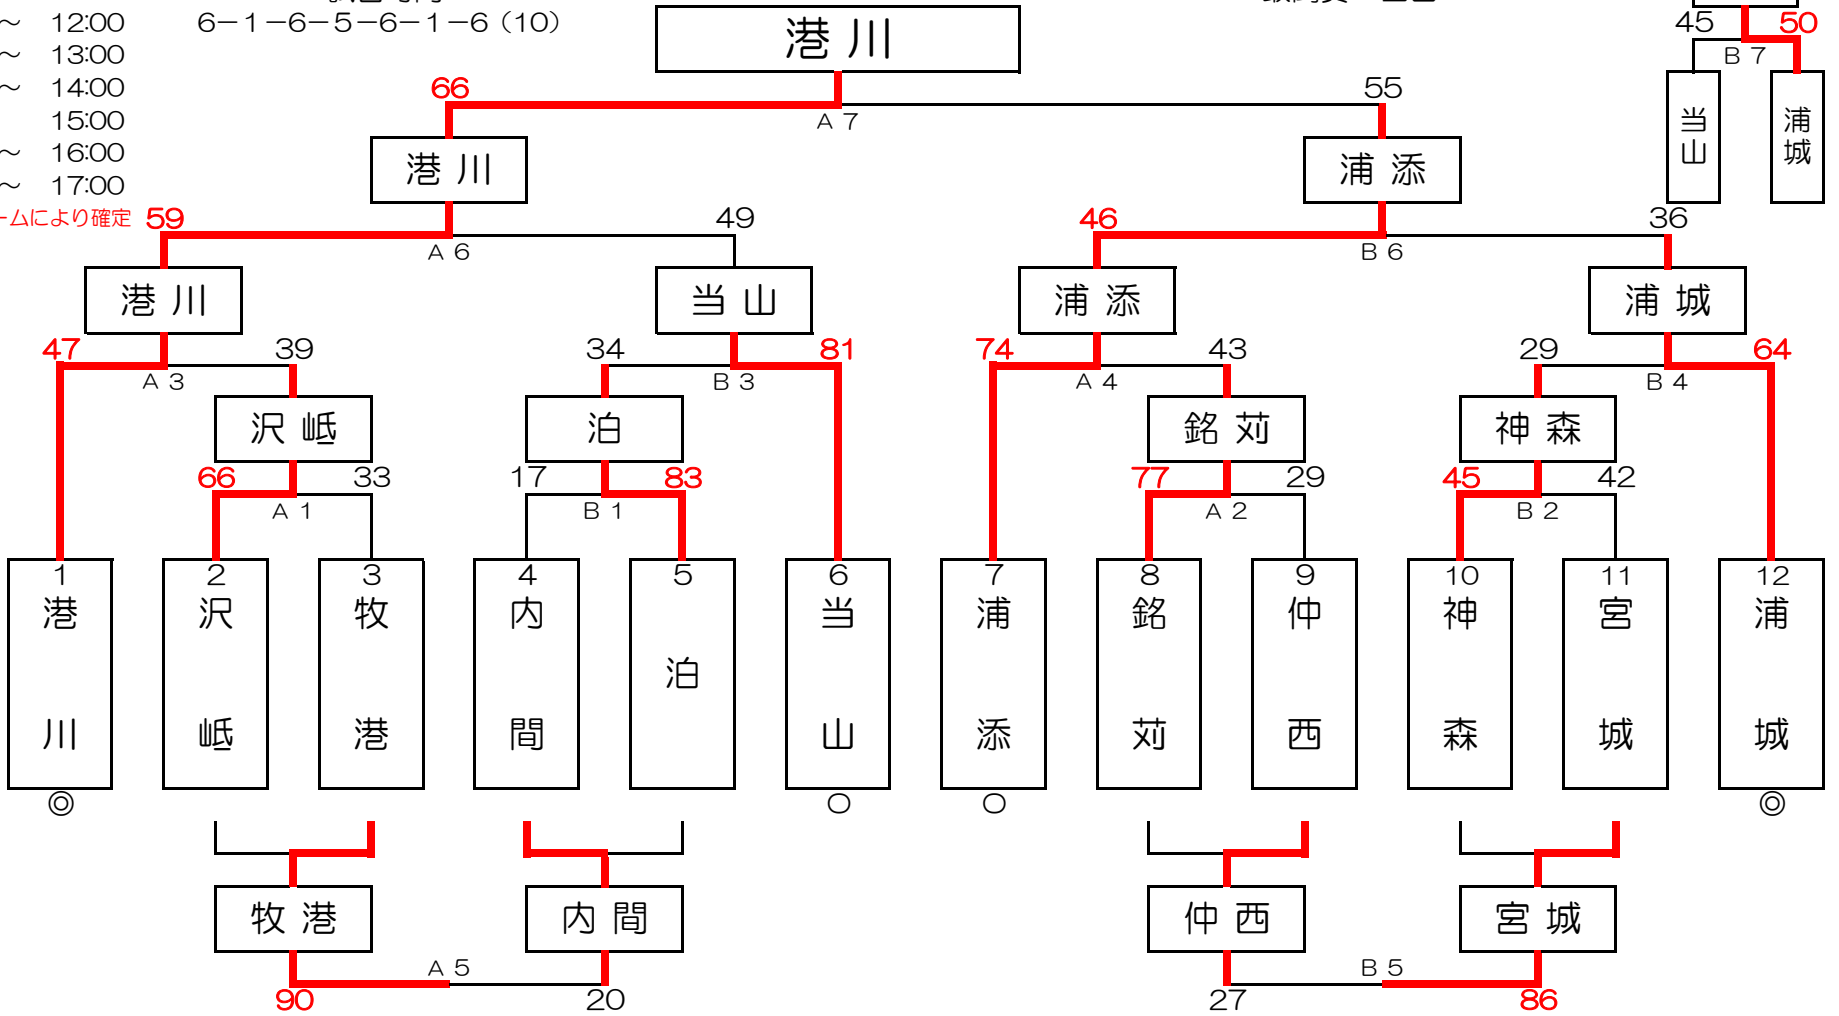

# 平成29年度 第173回 浦添強化リーグ ( 男子 )

集合・会場設営	8:00	1	2	3	4	5	6	7	8	9	10	11	12	13	
ミーティング	8:30	内	浦	浦	神	沢	当	仲	前	牧	港	宮	泊	銘	
開会式	8:45	間	城	添	森	岷	山	西	田	港	川	城	泊	苅	
第1試合	9:00 ~ 10:00	○	○	○	○	○	○	○	×	○	○	○	○	○	
第2試合	10:00 ~ 11:00	試合時間													
第3試合	11:00 ~ 12:00	6-1-6-5-6-1-6 (10)													
第4試合	12:00 ~ 13:00														
第5試合	13:00 ~ 14:00														
第6試合	14:00 ~ 15:00														
第7試合	15:00 ~ 16:00														
第8試合	16:00 ~ 17:00														

172回浦添リーグ結果 平成29年6月4日(日)  
 2017/4/30 (日) 浦市民  
 優勝 港川  
 準優勝 浦城  
 3位 浦添  
 敢闘賞 当山

※時間は予定、参加チームにより確定

優勝	港川
準優勝	浦添
3位	浦城
敢闘賞	当山

※ ◎は審判及びT.O、○は審判のみ。  
 ※ 交流ゲームは1クォーター5分（試合状況により調整有）。次の試合の審判はすみやかにご準備をお願いします。  
 ※ T.Oセットは次回開催校にて持ち帰り保管をお願いします。

# 平成29年度 第173回 浦添強化リーグ ( 女子 )

集合・会場設営	8:00	1	2	3	4	5	6	7	8	9	10	11	12	13	14
ミーティング	8:30	内	浦	浦	神	沢	当	仲	前	牧	港	宮	泊	宜	琉
開会式	8:45	間	城	添	森	岷	山	西	田	港	川	城	泊	野	大
第1試合	9:00 ~ 10:00	×	○	○	○	○	○	○	×	○	○	○	○	○	○
第2試合	10:00 ~ 11:00	試合時間													
第3試合	11:00 ~ 12:00	6-1-6-5-6-1-6 (10)													
第4試合	12:00 ~ 13:00														
第5試合	13:00 ~ 14:00														
第6試合	14:00 ~ 15:00														
第7試合	15:00 ~ 16:00														
第8試合	16:00 ~ 17:00														

172回浦添リーグ結果 平成29年6月4日(日)  
 2017/4/30 (日) 浦市民  
 優勝 牧港  
 準優勝 内間  
 3位 仲西  
 敢闘賞 宮城

※時間は予定、参加チームにより確定

優勝	牧港
準優勝	仲西
3位	浦城
敢闘賞	宮城

※ ◎は審判及びT.O、○は審判のみ。  
 ※ 交流ゲームは1クォーター5分（試合状況により調整有）。次の試合の審判はすみやかにご準備をお願いします。  
 ※ T.Oセットは次回開催校にて持ち帰り保管をお願いします。  
 ※ 前回準優勝の内間小が不参加の為、第1シード以外は当日指導者MTGにて決定してください。