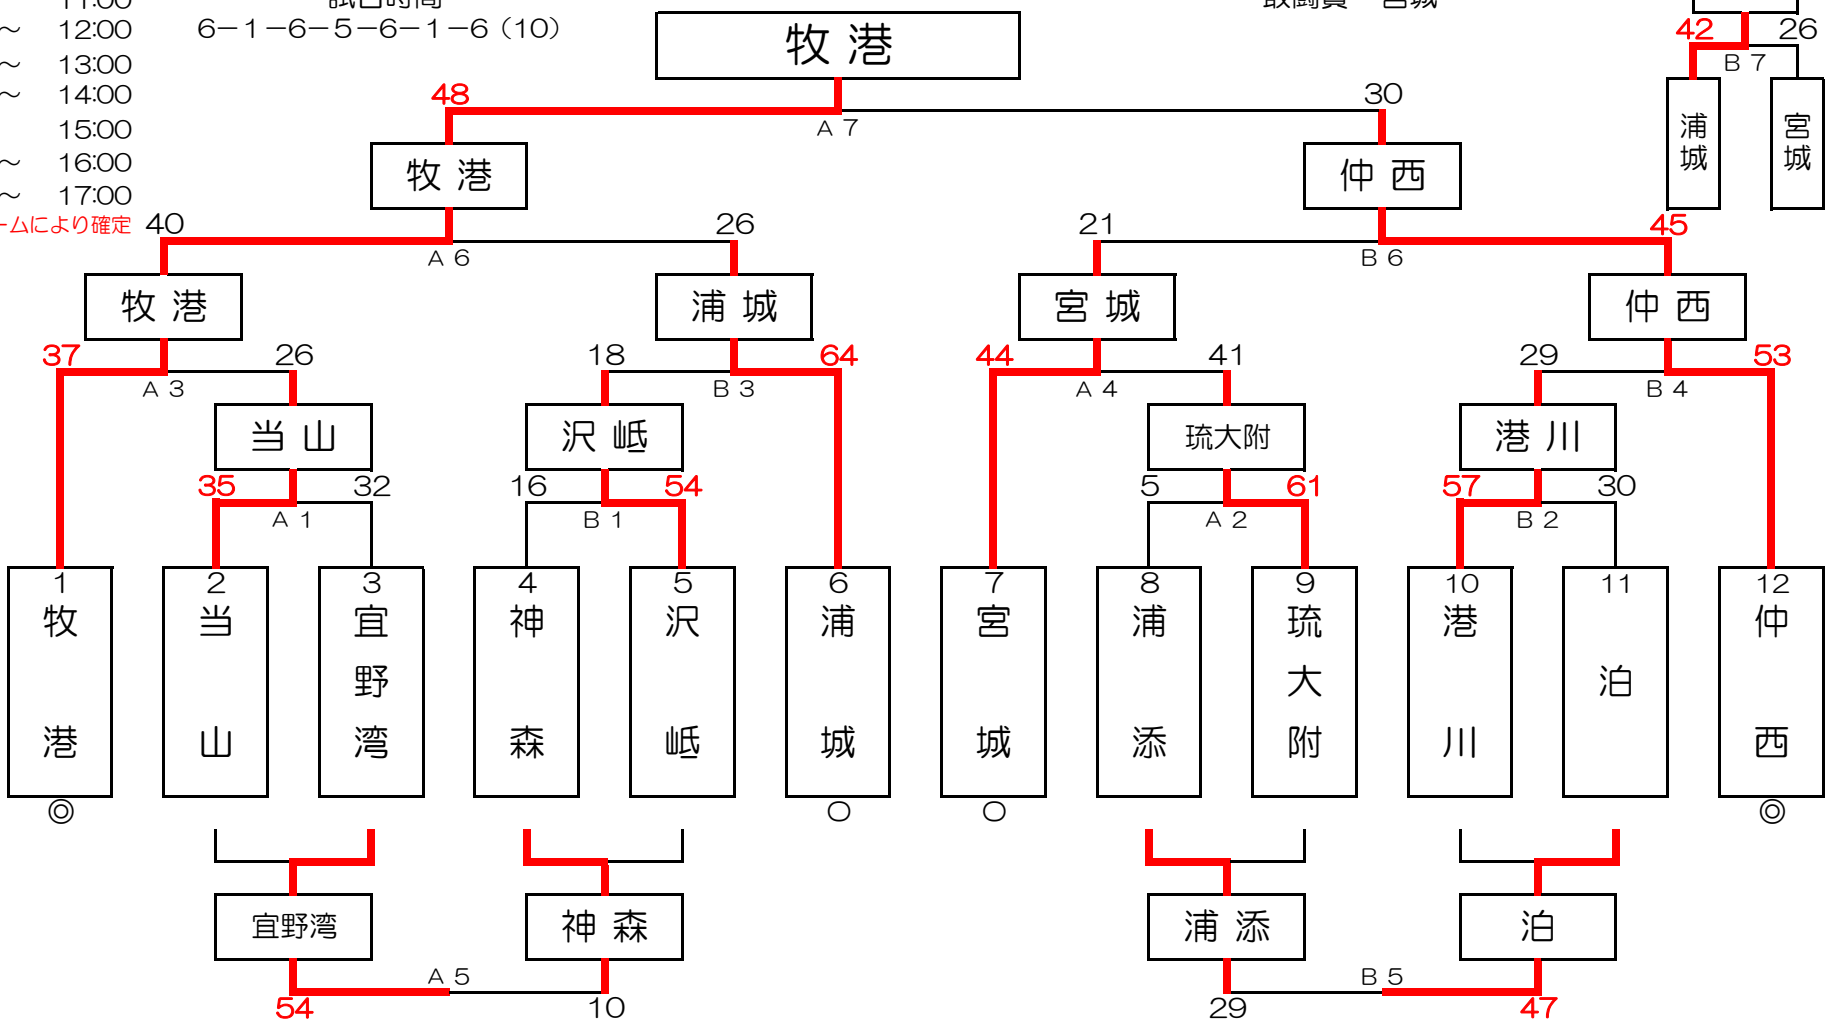

172回浦添リーグ結果 平成29年6月4日(日)  
 2017/4/30 (日) 浦市民  
 優勝 港川  
 準優勝 浦城  
 3位 浦添  
 敢闘賞 当山

※時間は予定、参加チームにより確定

優勝	港川
準優勝	浦添
3位	浦城
敢闘賞	当山

※ ◎は審判及びT.O、○は審判のみ。  
 ※ 交流ゲームは1クォーター5分（試合状況により調整有）。次の試合の審判はすみやかにご準備をお願いします。  
 ※ T.Oセットは次回開催校にて持ち帰り保管をお願いします。

# 平成29年度 第173回 浦添強化リーグ ( 女子 )

集合・会場設営	8:00	1	2	3	4	5	6	7	8	9	10	11	12	13	14
ミーティング	8:30	内	浦	浦	神	沢	当	仲	前	牧	港	宮	泊	宜	琉
開会式	8:45	間	城	添	森	岷	山	西	田	港	川	城	泊	野	大
第1試合	9:00 ~ 10:00	×	○	○	○	○	○	○	×	○	○	○	○	○	○
第2試合	10:00 ~ 11:00	試合時間													
第3試合	11:00 ~ 12:00	6-1-6-5-6-1-6 (10)													
第4試合	12:00 ~ 13:00														
第5試合	13:00 ~ 14:00														
第6試合	14:00 ~ 15:00														
第7試合	15:00 ~ 16:00														
第8試合	16:00 ~ 17:00														

172回浦添リーグ結果 平成29年6月4日(日)  
 2017/4/30 (日) 浦市民  
 優勝 牧港  
 準優勝 内間  
 3位 仲西  
 敢闘賞 宮城

※時間は予定、参加チームにより確定

優勝	牧港
準優勝	仲西
3位	浦城
敢闘賞	宮城

※ ◎は審判及びT.O、○は審判のみ。  
 ※ 交流ゲームは1クォーター5分（試合状況により調整有）。次の試合の審判はすみやかにご準備をお願いします。  
 ※ T.Oセットは次回開催校にて持ち帰り保管をお願いします。  
 ※ 前回準優勝の内間小が不参加の為、第1シード以外は当日指導者MTGにて決定してください。