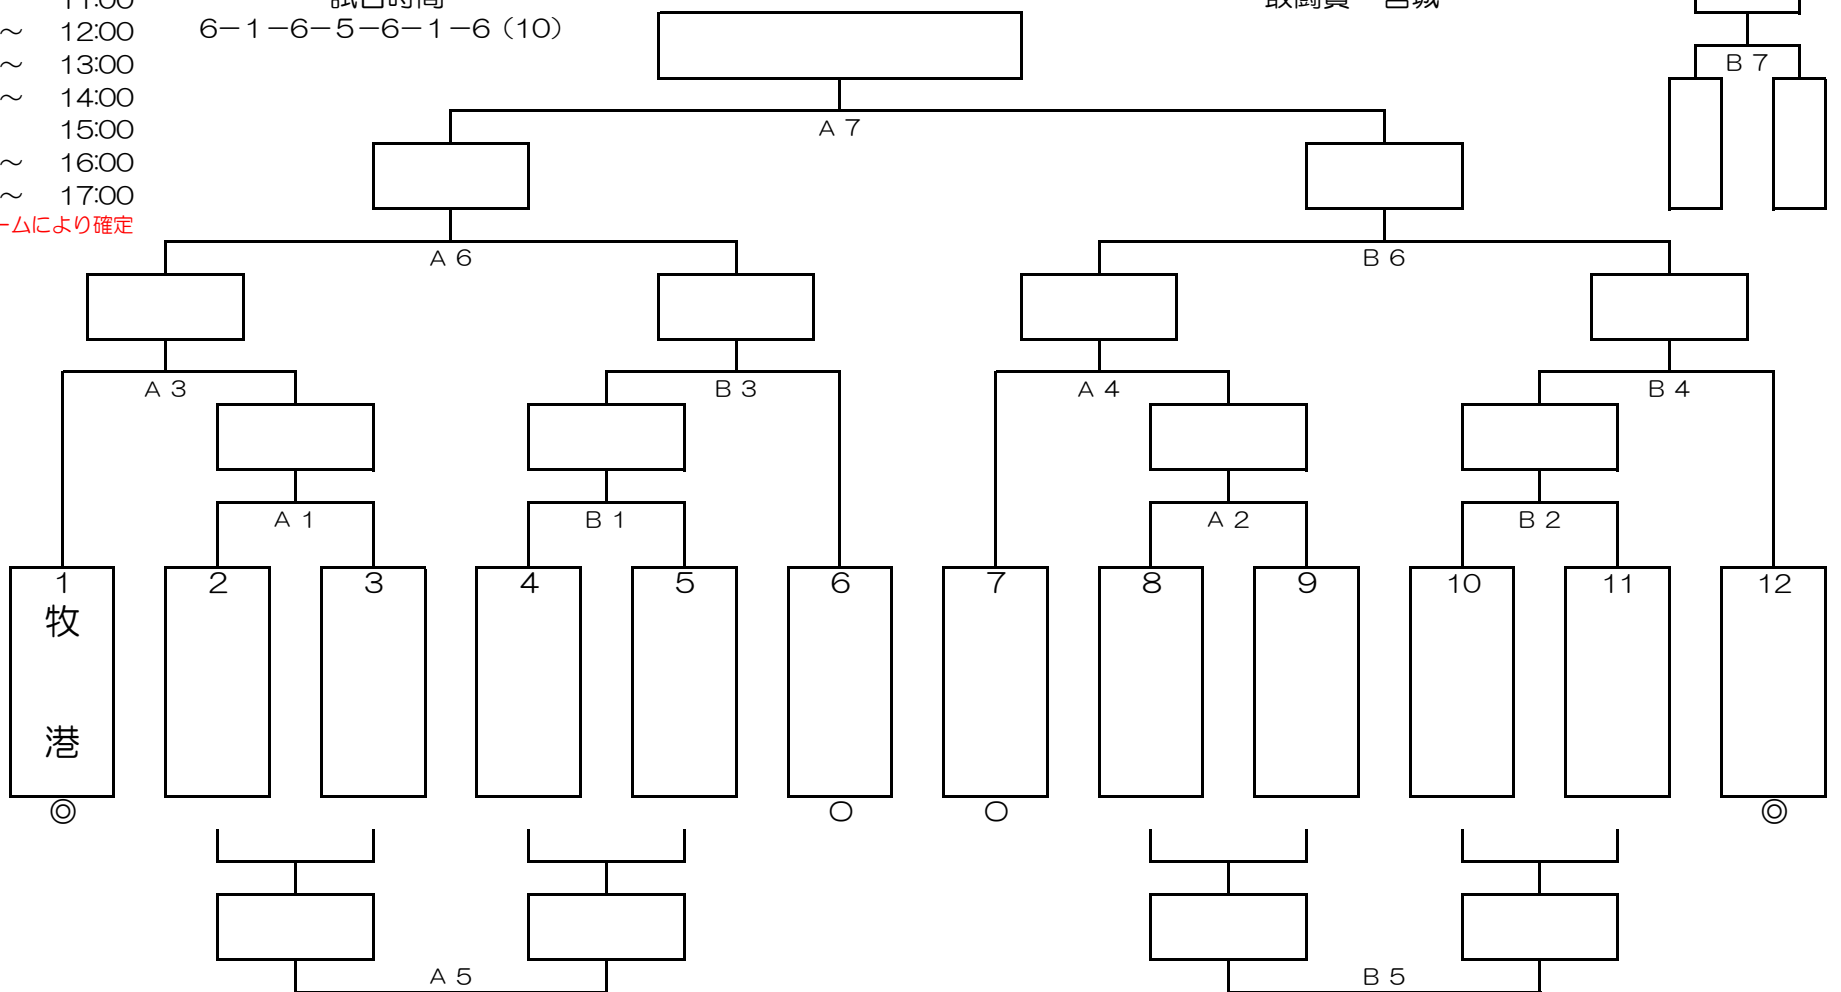

※ ◎は審判及びT.O、○は審判のみ。
※ 交流ゲームは1クォーター5分（試合状況により調整有）。次の試合の審判はすみやかにご準備をお願いします。
※ T.Oセットは次回開催校にて持ち帰り保管をお願いします。
※ 前回準優勝の内間小が不参加の為、第1シード以外は当日指導者MTGにて決定してください。