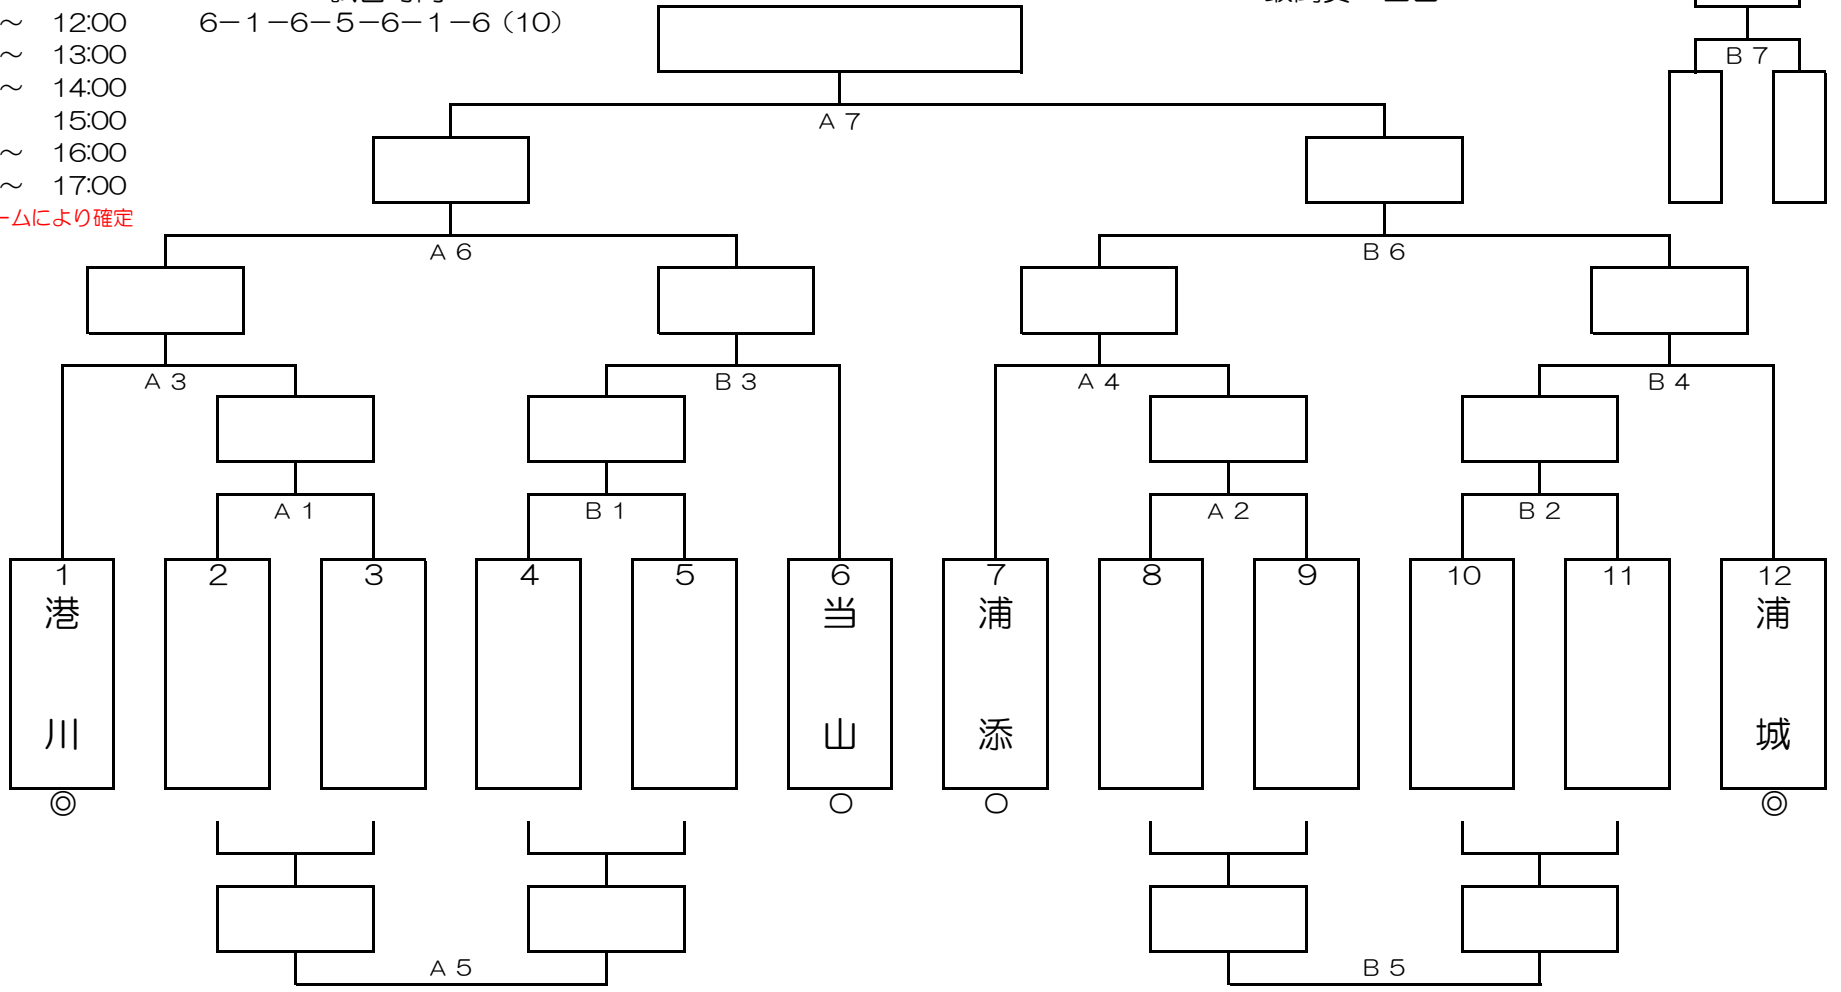

平成29年度 第173回 浦添強化リーグ (男子)

集合・会場設営	8:00	1	2	3	4	5	6	7	8	9	10	11	12	13
ミーティング	8:30	内	浦	浦	神	沢	当	仲	前	牧	港	宮	泊	銘
開会式	8:45	間	城	添	森	岷	山	西	田	港	川	城	泊	苅
第1試合	9:00 ~	○	○	○	○	○	○	○	×	○	○	○	○	○
第2試合	10:00 ~	試合時間												
第3試合	11:00 ~	6-1-6-5-6-1-6 (10)												
第4試合	12:00 ~													
第5試合	13:00 ~													
第6試合	14:00 ~													
第7試合	15:00 ~													
第8試合	16:00 ~													

172回浦添リーグ結果 平成29年6月4日(日)
 2017/4/30 (日) 浦市民
 優勝 港川
 準優勝 浦城
 3位 浦添
 敢闘賞 当山

優勝	
準優勝	
3位	
敢闘賞	

※ ◎は審判及びT.O、○は審判のみ。
 ※ 交流ゲームは1クォーター5分（試合状況により調整有）。次の試合の審判はすみやかにご準備をお願いします。
 ※ T.Oセットは次回開催校にて持ち帰り保管をお願いします。

平成29年度 第173回 浦添強化リーグ (女子)

集合・会場設営	8:00	1	2	3	4	5	6	7	8	9	10	11	12	13	14
ミーティング	8:30	内	浦	浦	神	沢	当	仲	前	牧	港	宮	泊	宜	琉
開会式	8:45	間	城	添	森	岷	山	西	田	港	川	城	野	大	付
第1試合	9:00 ~	×	○	○	○	○	○	○	×	○	○	○	○	○	○
第2試合	10:00 ~	試合時間													
第3試合	11:00 ~	6-1-6-5-6-1-6 (10)													
第4試合	12:00 ~														
第5試合	13:00 ~														
第6試合	14:00 ~														
第7試合	15:00 ~														
第8試合	16:00 ~														

172回浦添リーグ結果 平成29年6月4日(日)
 2017/4/30 (日) 浦市民
 優勝 牧港
 準優勝 内間
 3位 仲西
 敢闘賞 宮城

優勝	
準優勝	
3位	
敢闘賞	

※ ◎は審判及びT.O、○は審判のみ。
 ※ 交流ゲームは1クォーター5分（試合状況により調整有）。次の試合の審判はすみやかにご準備をお願いします。
 ※ T.Oセットは次回開催校にて持ち帰り保管をお願いします。
 ※ 前回準優勝の内間小が不参加の為、第1シード以外は当日指導者MTGにて決定してください。