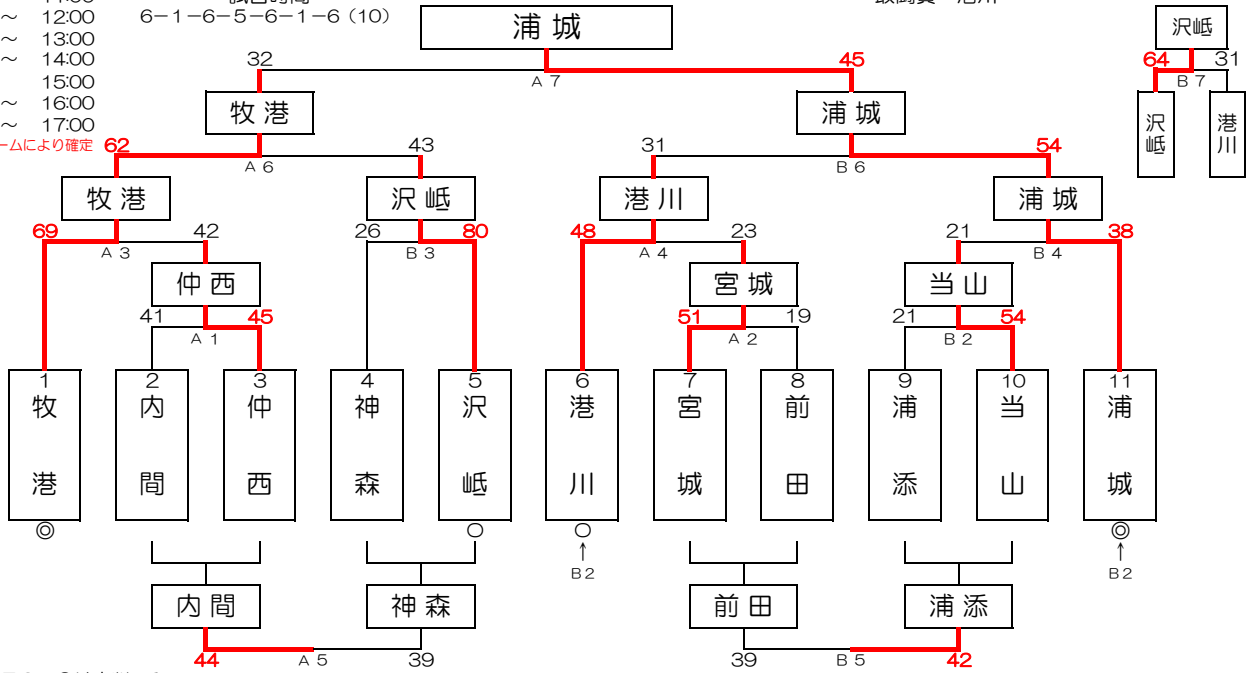

平成28年度 第171回 浦添リーグ（お別れ大会）（男子）

集合・会場設営 8:00
 ミーティング 8:30
 開会式 8:45
 第1試合 9:00 ~ 10:00
 第2試合 10:00 ~ 11:00
 第3試合 11:00 ~ 12:00
 第4試合 12:00 ~ 13:00
 第5試合 13:00 ~ 14:00
 第6試合 14:00 ~ 15:00
 第7試合 15:00 ~ 16:00
 第8試合 16:00 ~ 17:00

1 2 3 4 5 6 7 8 9 10 11
 内 浦 浦 神 沢 当 仲 前 牧 港 宮
 間 城 添 森 岨 山 西 田 港 川 城
 ○ ○ ○ ○ ○ ○ ○ ○ ○ ○ ○ ○

168回浦添リーグ結果 平成29年3月12日(日)
 2016/12/4 (日) 浦城小
 優勝 牧港
 準優勝 浦城
 3位 沢岨
 敢闘賞 港川

※時間は予定、参加チームにより確定

優勝	浦城
準優勝	牧港
3位	沢岨
敢闘賞	港川

※ ◎は審判及びT.O.、○は審判のみ。

※ 交流ゲームは1クォーター5分（試合状況により調整有）。次の試合の審判はすみやかにご準備をお願いします。

※ 第3・4シードは前回大会と同組合せにならないよう第3シード：沢岨→港川、第4シード：港川→沢岨へ変更しております。

平成28年度 第171回 浦添リーグ（お別れ大会）（女子）

集合・会場設営 8:00
 ミーティング 8:30
 開会式 8:45
 第1試合 9:00 ~ 10:00
 第2試合 10:00 ~ 11:00
 第3試合 11:00 ~ 12:00
 第4試合 12:00 ~ 13:00
 第5試合 13:00 ~ 14:00
 第6試合 14:00 ~ 15:00
 第7試合 15:00 ~ 16:00
 第8試合 16:00 ~ 17:00