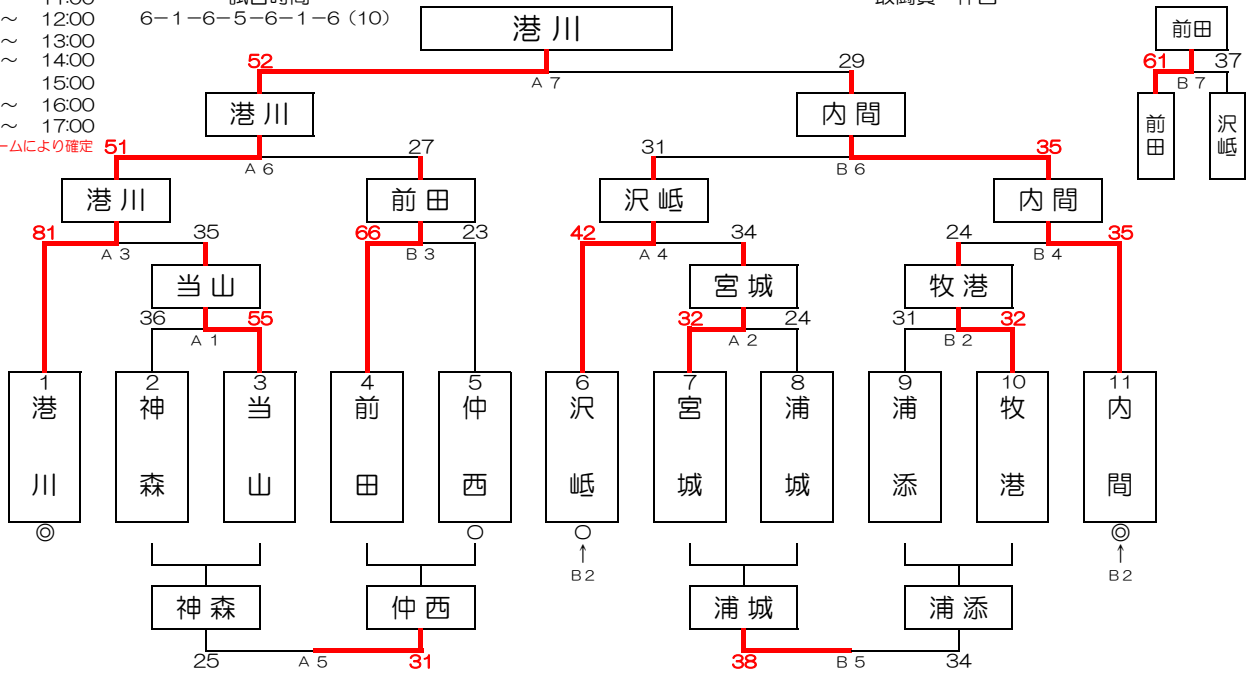

※ ◎は審判及びT.O.、○は審判のみ。

※ 交流ゲームは1クォーター5分（試合状況により調整有）。次の試合の審判はすみやかにご準備をお願いします。