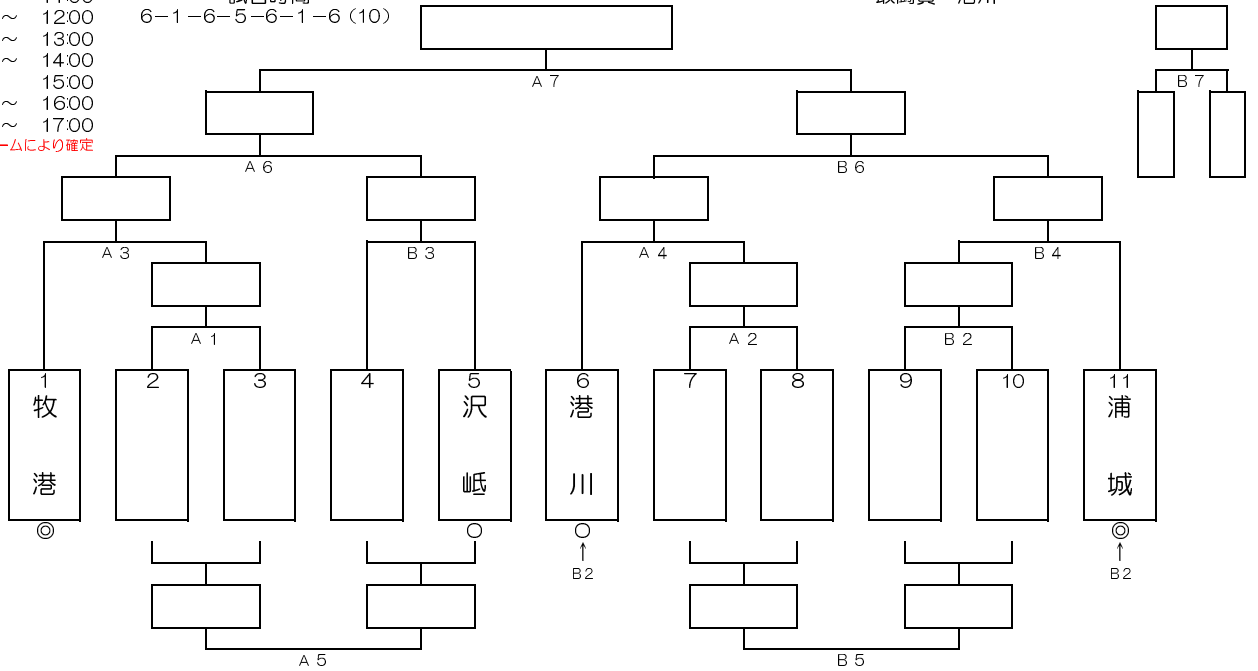

平成28年度 第171回 浦添強化リーグ（お別れ大会）（男子）

集合・会場設営 8:00
ミーティング 8:30
開会式 8:45
第1試合 9:00 ~ 10:00
第2試合 10:00 ~ 11:00
第3試合 11:00 ~ 12:00
第4試合 12:00 ~ 13:00
第5試合 13:00 ~ 14:00
第6試合 14:00 ~ 15:00
第7試合 15:00 ~ 16:00
第8試合 16:00 ~ 17:00
※時間は予定、参加チームにより確定

1 2 3 4 5 6 7 8 9 10 11
内 浦 浦 神 沢 当 仲 前 牧 港 宮
間 城 添 森 岨 山 西 田 港 川 城
○ ○ ○ ○ ○ ○ ○ ○ ○ ○ ○
試合時間
6-1-6-5-6-1-6 (10)

168回浦添リーグ結果 平成29年3月12日(日)
2016/12/4 (日) 浦城小
優勝 牧港
準優勝 浦城
3位 沢岨
敢闘賞 港川

優勝	
準優勝	
3位	
敢闘賞