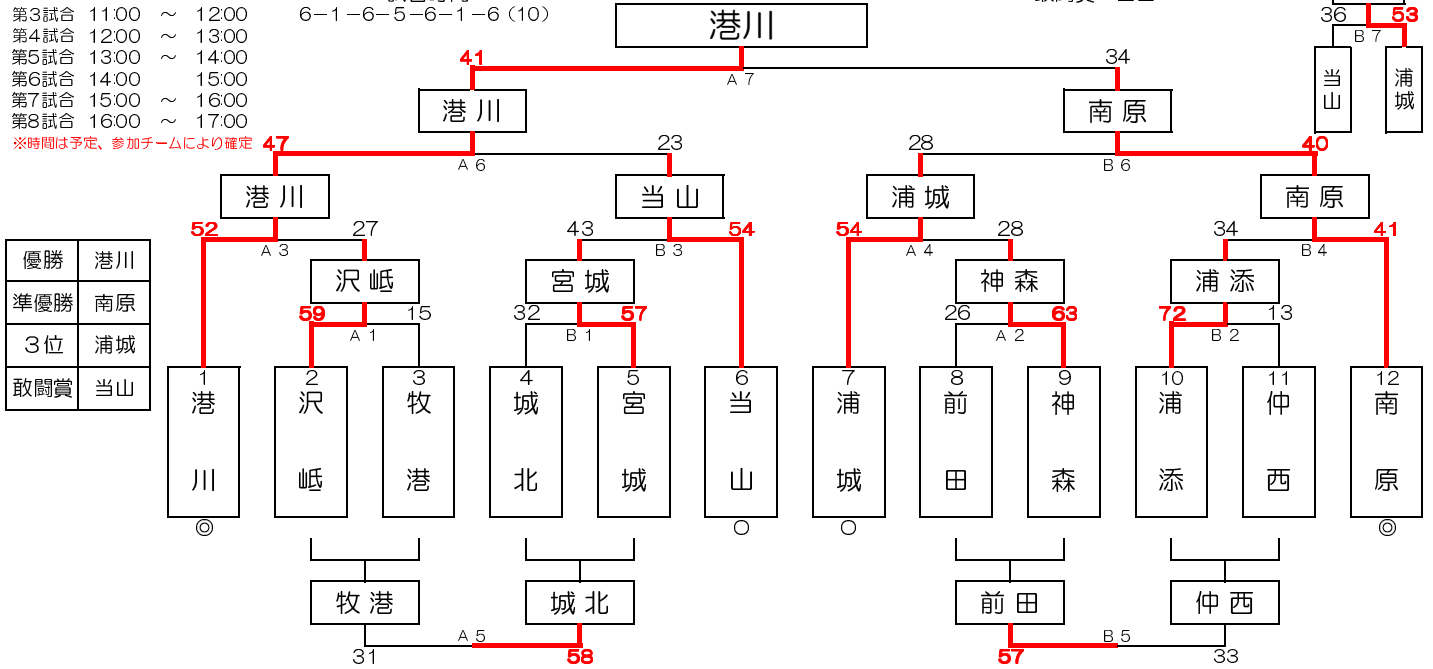

平成28年度 第170回 浦添強化リーグ（新人大会）（男子）

集合・会場設営 8:00
 ミーティング 8:30
 開会式 8:45
 第1試合 9:00 ~ 10:00
 第2試合 10:00 ~ 11:00
 第3試合 11:00 ~ 12:00
 第4試合 12:00 ~ 13:00
 第5試合 13:00 ~ 14:00
 第6試合 14:00 ~ 15:00
 第7試合 15:00 ~ 16:00
 第8試合 16:00 ~ 17:00

1 2 3 4 5 6 7 8 9 10 11 12 13
 内浦浦神沢当仲前牧港宮城南
 間城添森岷山西田港川城北原
 × ○ ○ ○ ○ ○ ○ ○ ○ ○ ○ ○ ○
 試合時間
 6-1-6-5-6-1-6 (10)

165回浦添リーグ結果 平成29年1月28日(土)
 2016/8/14 (日) 当山小
 優勝 港川
 準優勝 南原
 3位 浦城
 敢闘賞 当山

※ ◎は審判及びT.O.、○は審判のみ。
 ※ 交流ゲームは1クォーター5分（試合状況により調整有）。次の試合の審判はすみやかにご準備をお願いします。

平成28年度 第170回 浦添強化リーグ（新人大会）（女子）

集合・会場設営 8:00
 ミーティング 8:30
 開会式 8:45
 第1試合 9:00 ~ 10:00
 第2試合 10:00 ~ 11:00
 第3試合 11:00 ~ 12:00
 第4試合 12:00 ~ 13:00
 第5試合 13:00 ~ 14:00
 第6試合 14:00 ~ 15:00
 第7試合 15:00 ~ 16:00
 第8試合 16:00 ~ 17:00

1 2 3 4 5 6 7 8 9 10 11 12 13
 内浦浦神沢当仲前牧港宮東ゆ
 間城添森岷山西田港川城風た
 ○ ○ △ ○ ○ ○ ○ △ ○ ○ ○ ○ ○
 試合時間
 6-1-6-5-6-1-6 (10)

165回浦添リーグ結果 平成29年1月28日(土)
 2016/8/14 (日) 仲西
 優勝 内間
 準優勝 仲西
 3位 牧港
 敢闘賞 港川

※ ◎は審判及びT.O.、○は審判のみ。
 ※ 交流ゲームは1クォーター5分（試合状況により調整有）。次の試合の審判はすみやかにご準備をお願いします。
 ※ 第3・4シードは前回大会と同組合せにならないよう第3シード：牧港→港川、第4シード：港川→牧港へ変更しております。
 ※ 浦添小と前田小は合同チームにて参加します。（勝ち上がりなし）