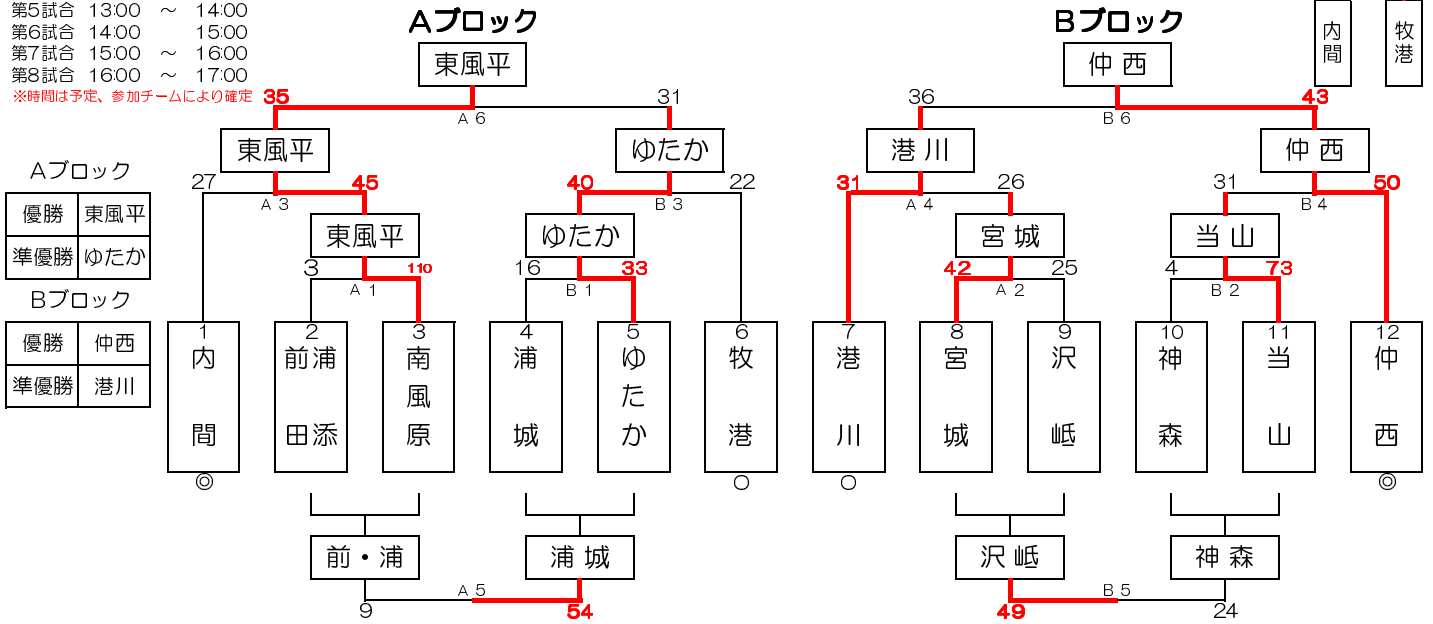

1 2 3 4 5 6 7 8 9 10 11 12 13
 内浦浦神沢当仲前牧港宮城南
 間城添森岷山西田港川城北原
 × ○ ○ ○ ○ ○ ○ ○ ○ ○ ○ ○ ○
 試合時間
 6-1-6-5-6-1-6 (10)

165回浦添リーグ結果 平成29年1月28日(土)
 2016/8/14 (日) 当山小
 優勝 港川
 準優勝 南原
 3位 浦城
 敢闘賞 当山

※ ◎は審判及びT.O.、○は審判のみ。
 ※ 交流ゲームは1クォーター5分（試合状況により調整有）。次の試合の審判はすみやかにご準備をお願いします。

平成28年度 第170回 浦添強化リーグ（新人大会）（女子）

集合・会場設営 8:00
 ミーティング 8:30
 開会式 8:45
 第1試合 9:00 ~ 10:00
 第2試合 10:00 ~ 11:00
 第3試合 11:00 ~ 12:00
 第4試合 12:00 ~ 13:00
 第5試合 13:00 ~ 14:00
 第6試合 14:00 ~ 15:00
 第7試合 15:00 ~ 16:00
 第8試合 16:00 ~ 17:00

1 2 3 4 5 6 7 8 9 10 11 12 13
 内浦浦神沢当仲前牧港宮東ゆ
 間城添森岷山西田港川城風た
 ○ ○ △ ○ ○ ○ ○ △ ○ ○ ○ ○ ○
 試合時間
 6-1-6-5-6-1-6 (10)

165回浦添リーグ結果 平成29年1月28日(土)
 2016/8/14 (日) 仲西
 優勝 内間
 準優勝 仲西
 3位 牧港
 敢闘賞 港川

※ ◎は審判及びT.O.、○は審判のみ。
 ※ 交流ゲームは1クォーター5分（試合状況により調整有）。次の試合の審判はすみやかにご準備をお願いします。
 ※ 第3・4シードは前回大会と同組合せにならないよう第3シード：牧港→港川、第4シード：港川→牧港へ変更しております。
 ※ 浦添小と前田小は合同チームにて参加します。（勝ち上がりなし）