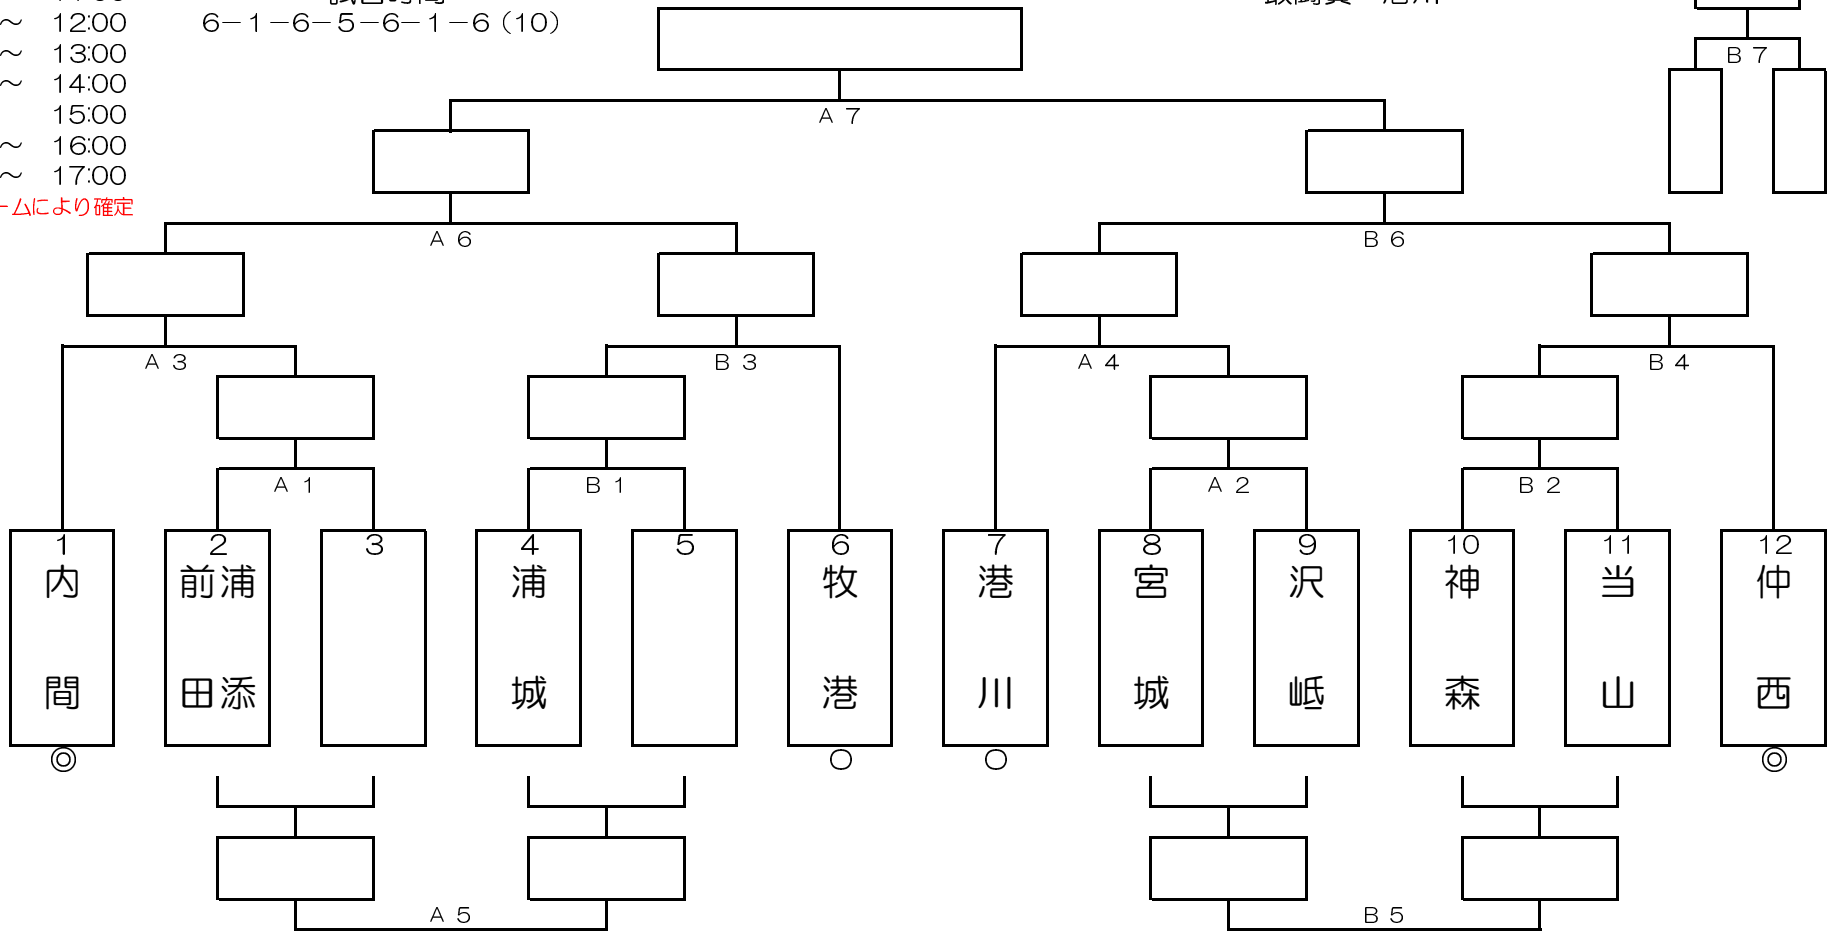

※ ◎は審判及びT.O、○は審判のみ。
※ 交流ゲームは1クォーター5分（試合状況により調整有）。次の試合の審判はすみやかにご準備をお願いします。
※ 第3・4シードは前回大会と同組合せにならないよう第3シード：牧港→港川、第4シード：港川→牧港へ変更しております。
※ 浦添小と前田小は合同チームにて参加します。（勝ち上がりなし）