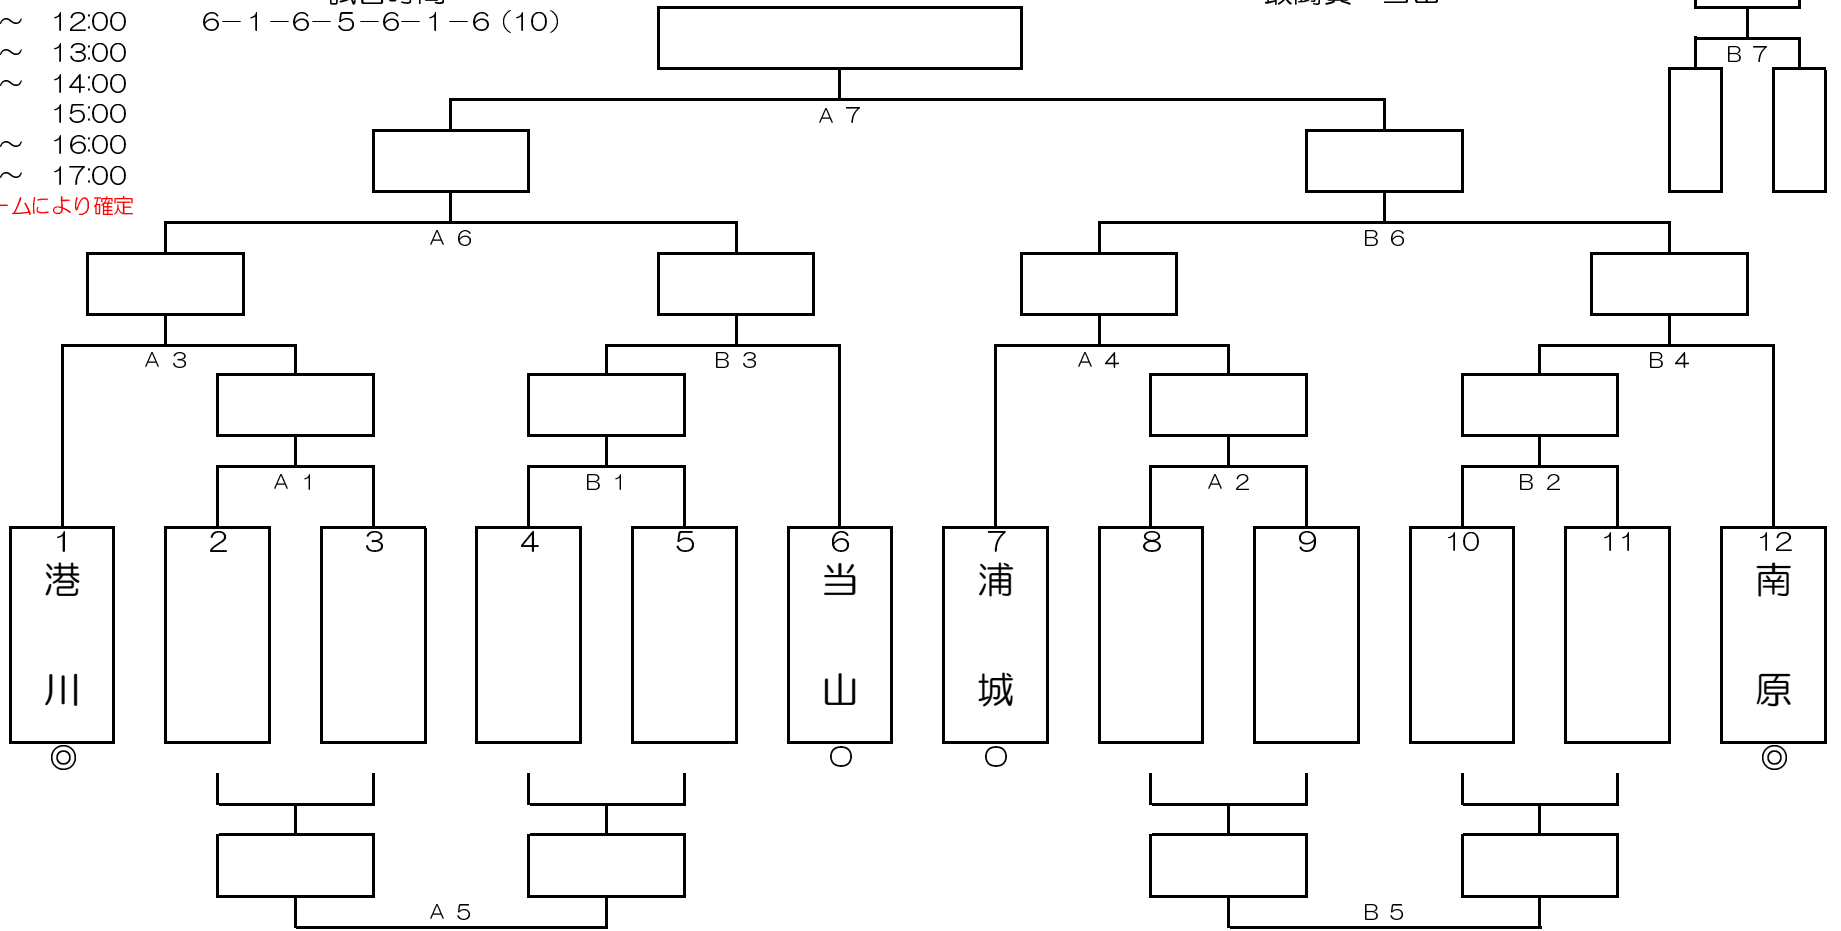

平成28年度 第170回 浦添強化リーグ（新人）（男子）

集合・会場設営 8:00
ミーティング 8:30
開会式 8:45
第1試合 9:00 ~ 10:00
第2試合 10:00 ~ 11:00
第3試合 11:00 ~ 12:00
第4試合 12:00 ~ 13:00
第5試合 13:00 ~ 14:00
第6試合 14:00 ~ 15:00
第7試合 15:00 ~ 16:00
第8試合 16:00 ~ 17:00
※時間は予定、参加チームにより確定

1 2 3 4 5 6 7 8 9 10 11 12 13
内 浦 浦 神 沢 当 仲 前 牧 港 宮 城 南
間 城 添 森 岷 山 西 田 港 川 城 北 原
× ○ ○ ○ ○ ○ ○ ○ ○ ○ ○ ○ ○ ○
試合時間
6-1-6-5-6-1-6 (10)

165回浦添リーグ結果 平成29年1月28日(土)
2016/8/14 (日) 当山小
優勝 港川
準優勝 南原
3位 浦城
敢闘賞 当山

優勝	
準優勝	
3位	
敢闘賞	

※ ◎は審判及びT.O、○は審判のみ。
※ 交流ゲームは1クォーター5分（試合状況により調整有）。次の試合の審判はすみやかにご準備をお願いします。

平成28年度 第170回 浦添強化リーグ（新人）（女子）

集合・会場設営 8:00
ミーティング 8:30
開会式 8:45
第1試合 9:00 ~ 10:00
第2試合 10:00 ~ 11:00
第3試合 11:00 ~ 12:00
第4試合 12:00 ~ 13:00
第5試合 13:00 ~ 14:00
第6試合 14:00 ~ 15:00
第7試合 15:00 ~ 16:00
第8試合 16:00 ~ 17:00
※時間は予定、参加チームにより確定

1 2 3 4 5 6 7 8 9 10 11 12 13
内 浦 浦 神 沢 当 仲 前 牧 港 宮 東 ゆ
間 城 添 森 岷 山 西 田 港 川 城 風 た
〇 〇 △ 〇 〇 〇 〇 △ 〇 〇 〇 〇 〇
試合時間
6-1-6-5-6-1-6 (10)

165回浦添リーグ結果 平成29年1月28日(土)
2016/8/14 (日) 仲西
優勝 内間
準優勝 仲西
3位 牧港
敢闘賞 港川

優勝	
準優勝	
3位	
敢闘賞