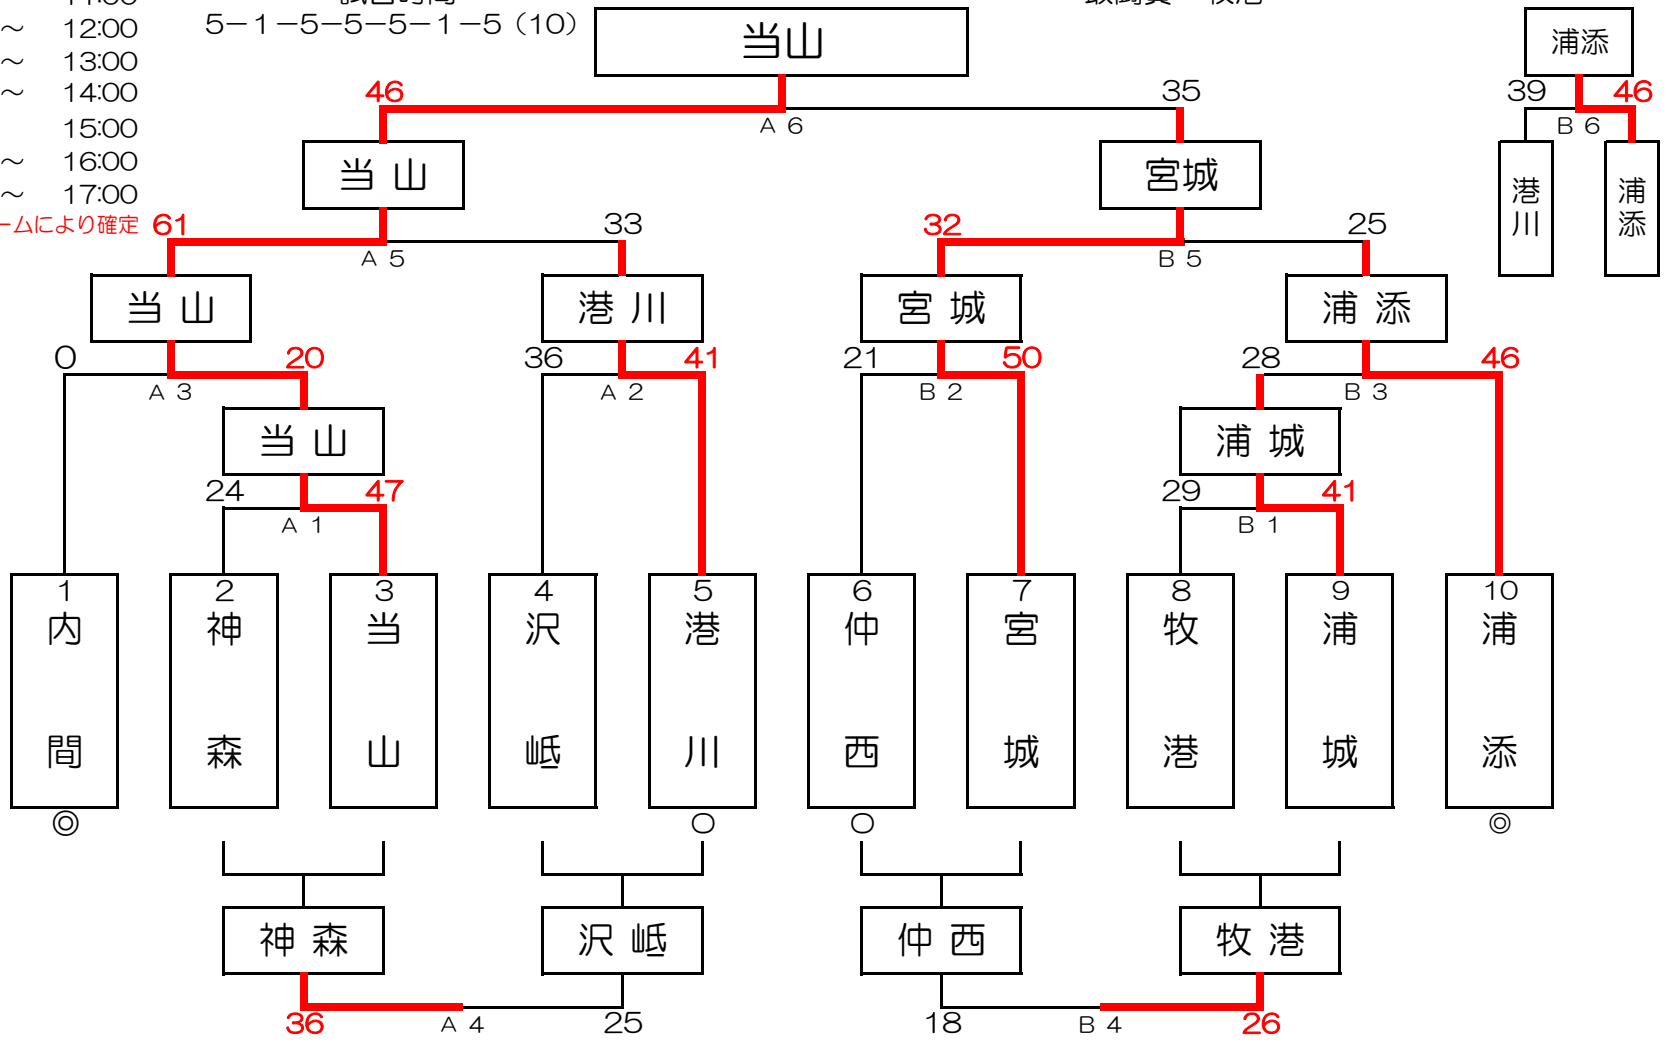

平成28年度 第169回 浦添リーグ (フレッシュミニ) (男子)

集合・会場設営	8:00	1	2	3	4	5	6	7	8	9	10	11	
ミーティング	8:30	内	浦	浦	神	沢	当	仲	前	牧	港	宮	
開会式	8:45	間	城	添	森	岷	山	西	田	港	川	城	
第1試合	9:00 ~ 10:00	○	○	○	○	○	○	○	×	○	○	○	
第2試合	10:00 ~ 11:00	試合時間											
第3試合	11:00 ~ 12:00	5-1-5-5-5-1-5 (10)											
第4試合	12:00 ~ 13:00												
第5試合	13:00 ~ 14:00												
第6試合	14:00 ~ 15:00												
第7試合	15:00 ~ 16:00												
第8試合	16:00 ~ 17:00												

159回浦添リーグ結果 平成29年1月8日(日)
 2016/1/10(日) 神森小
 優勝 港川 宮城小
 準優勝 浦添
 3位 当山
 敢闘賞 牧港

優勝	当山
準優勝	宮城
3位	浦添
敢闘賞	港川

※ ◎は審判及びTO、○は審判のみ。
 ※ 交流ゲームは1クォーター5分(試合状況により調整有)。次の試合の審判はすみやかにご準備をお願いします。
 ※ 内間小は人数不足により勝ち上がりなしです。

平成28年度 第169回 浦添リーグ (フレッシュミニ) (女子)

集合・会場設営	8:00	1	2	3	4	5	6	7	8	9	10	11	
ミーティング	8:30	内	浦	浦	神	沢	当	仲	前	牧	港	宮	
開会式	8:45	間	城	添	森	岷	山	西	田	港	川	城	
第1試合	9:00 ~ 10:00	○	○	△	○	○	○	○	△	○	○	○	
第2試合	10:00 ~ 11:00	試合時間											
第3試合	11:00 ~ 12:00	5-1-5-5-5-1-5 (10)											
第4試合	12:00 ~ 13:00												
第5試合	13:00 ~ 14:00												
第6試合	14:00 ~ 15:00												
第7試合	15:00 ~ 16:00												
第8試合	16:00 ~ 17:00												