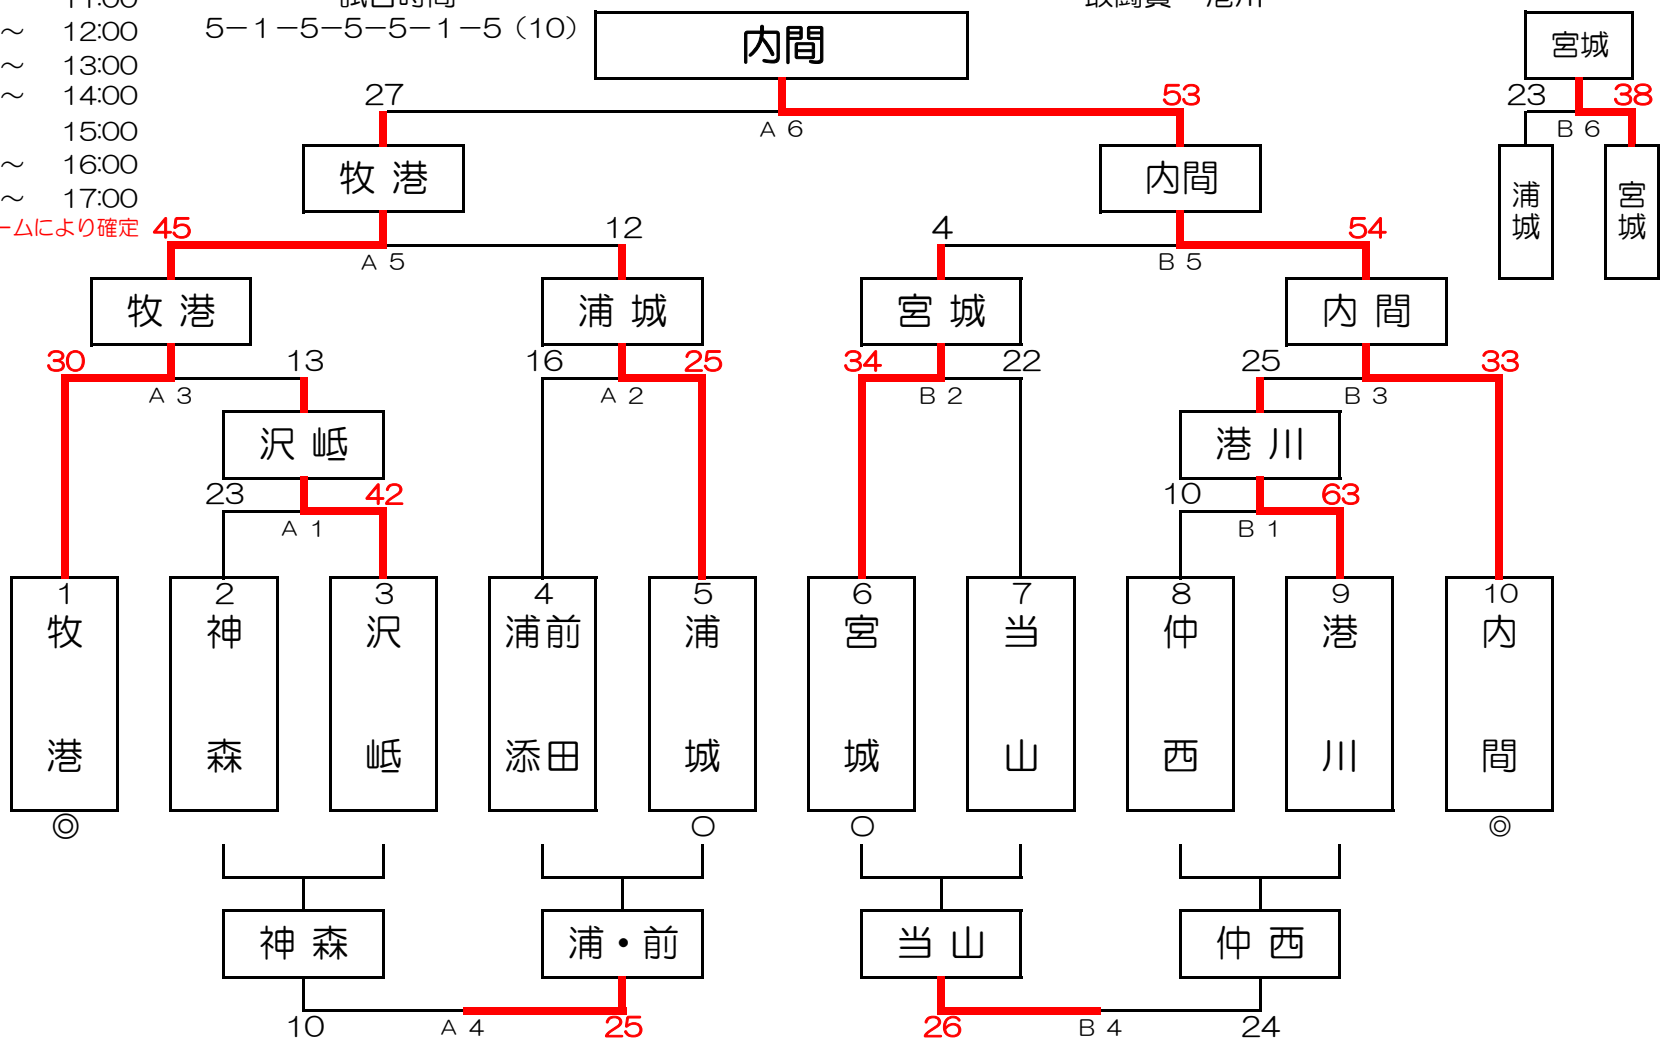

※ ◎は審判及びTO、○は審判のみ。
※ 交流ゲームは1クォーター5分(試合状況により調整有)。次の試合の審判はすみやかにご準備をお願いします。
※ 浦添小と前田小は合同チームとして参加いたします。(勝ち上がりなし)