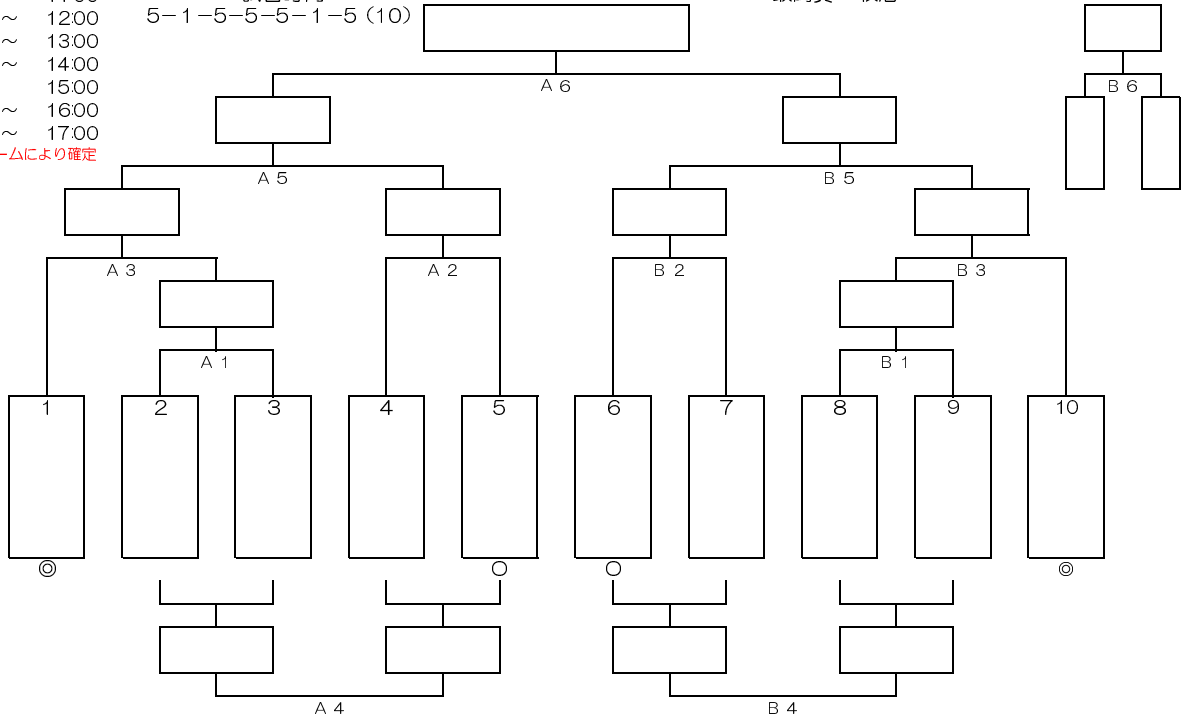

平成28年度 第169回 浦添強化リーグ フレッシュミニ (男子)

集合・会場設営 8:00
 ミーティング 8:30
 開会式 8:45
 第1試合 9:00 ~ 10:00
 第2試合 10:00 ~ 11:00
 第3試合 11:00 ~ 12:00
 第4試合 12:00 ~ 13:00
 第5試合 13:00 ~ 14:00
 第6試合 14:00 ~ 15:00
 第7試合 15:00 ~ 16:00
 第8試合 16:00 ~ 17:00
 ※時間は予定、参加チームにより確定

※ ◎は審判及びTO、○は審判のみ。
 ※ 交流ゲームは1クォーター5分（試合状況により調整有）。次の試合の審判はすみやかにご準備をお願いします。

平成28年度 第169回 浦添強化リーグ フレッシュミニ (女子)

集合・会場設営 8:00
 ミーティング 8:30
 開会式 8:45
 第1試合 9:00 ~ 10:00
 第2試合 10:00 ~ 11:00
 第3試合 11:00 ~ 12:00
 第4試合 12:00 ~ 13:00
 第5試合 13:00 ~ 14:00
 第6試合 14:00 ~ 15:00
 第7試合 15:00 ~ 16:00
 第8試合 16:00 ~ 17:00
 ※時間は予定、参加チームにより確定