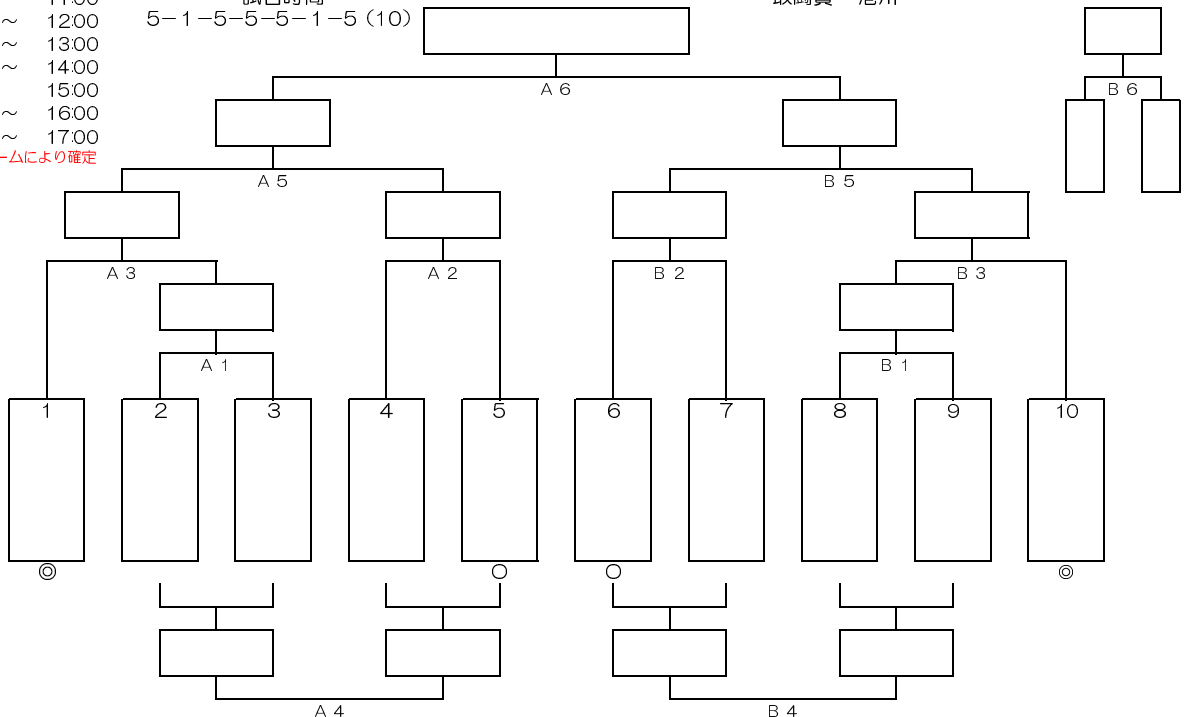

※ ◎は審判及びTO、○は審判のみ。
※ 交流ゲームは1クォーター5分（試合状況により調整有）。次の試合の審判はすみやかにご準備をお願いします。
※ 浦添小と前田小は合同チームとして参加いたします。（勝ち上がりなし）