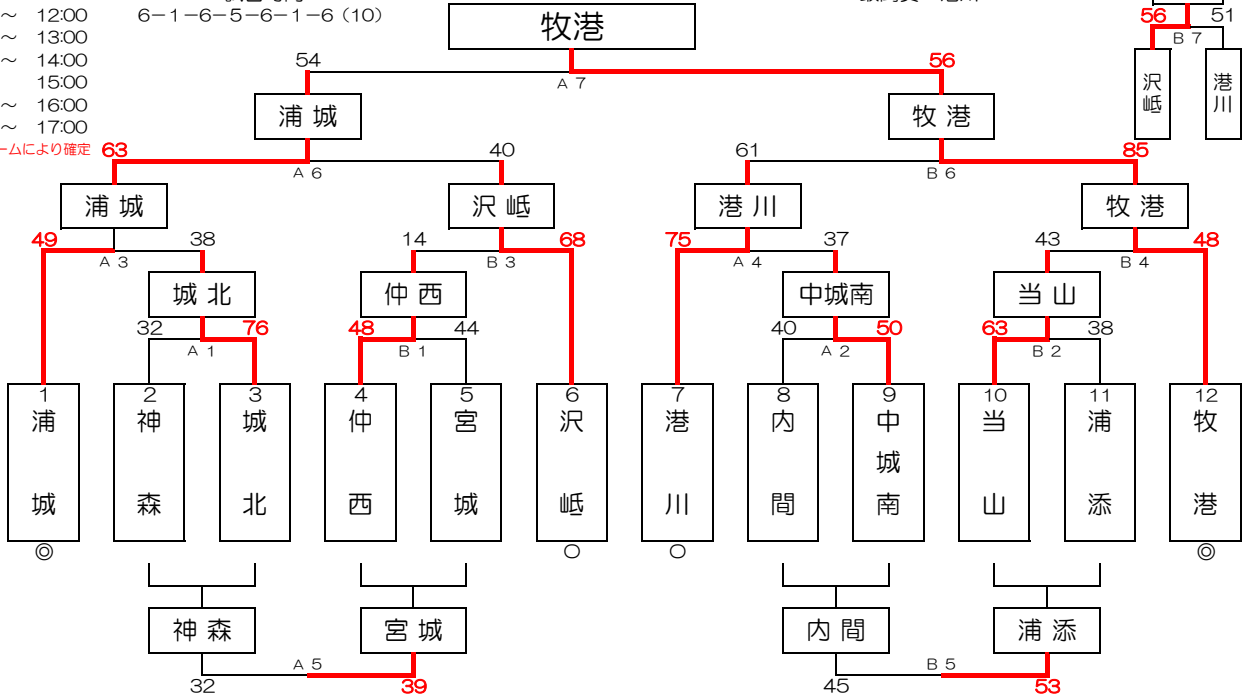

平成28年度 第168回 浦添強化リーグ (男子)

集合・会場設営 8:00
 ミーティング 8:30
 開会式 8:45
 第1試合 9:00 ~ 10:00
 第2試合 10:00 ~ 11:00
 第3試合 11:00 ~ 12:00
 第4試合 12:00 ~ 13:00
 第5試合 13:00 ~ 14:00
 第6試合 14:00 ~ 15:00
 第7試合 15:00 ~ 16:00
 第8試合 16:00 ~ 17:00
 ※時間は予定、参加チームにより確定

1 2 3 4 5 6 7 8 9 10 11 12 13
 内浦浦神沢当仲前牧港宮城城中
 間城添森岷山西田港川城北城南
 ○ ○ ○ ○ ○ ○ ○ × ○ ○ ○ ○ ○
 試合時間
 6-1-6-5-6-1-6 (10)

167回浦添リーグ結果 平成28年12月4日(日)
 2016/10/22 (土) 浦城小
 優勝 浦城
 準優勝 牧港
 3位 沢岷
 敢闘賞 港川
 内間小

優勝	牧港
準優勝	浦城
3位	沢岷
敢闘賞	港川

※ ◎は審判及びT.O、○は審判のみ。
 ※ 交流ゲームは1クォーター5分（試合状況により調整有）。次の試合の審判はすみやかにご準備お願いします。
 ※ 第3・4シードは前回大会と同組合せにならないよう第3シード：沢岷→港川、第4シード：港川→沢岷へ変更しております。

平成28年度 第168回 浦添強化リーグ (女子)

集合・会場設営 8:00
 ミーティング 8:30
 開会式 8:45
 第1試合 9:00 ~ 10:00
 第2試合 10:00 ~ 11:00
 第3試合 11:00 ~ 12:00
 第4試合 12:00 ~ 13:00
 第5試合 13:00 ~ 14:00
 第6試合 14:00 ~ 15:00
 第7試合 15:00 ~ 16:00
 第8試合 16:00 ~ 17:00
 ※時間は予定、参加チームにより確定