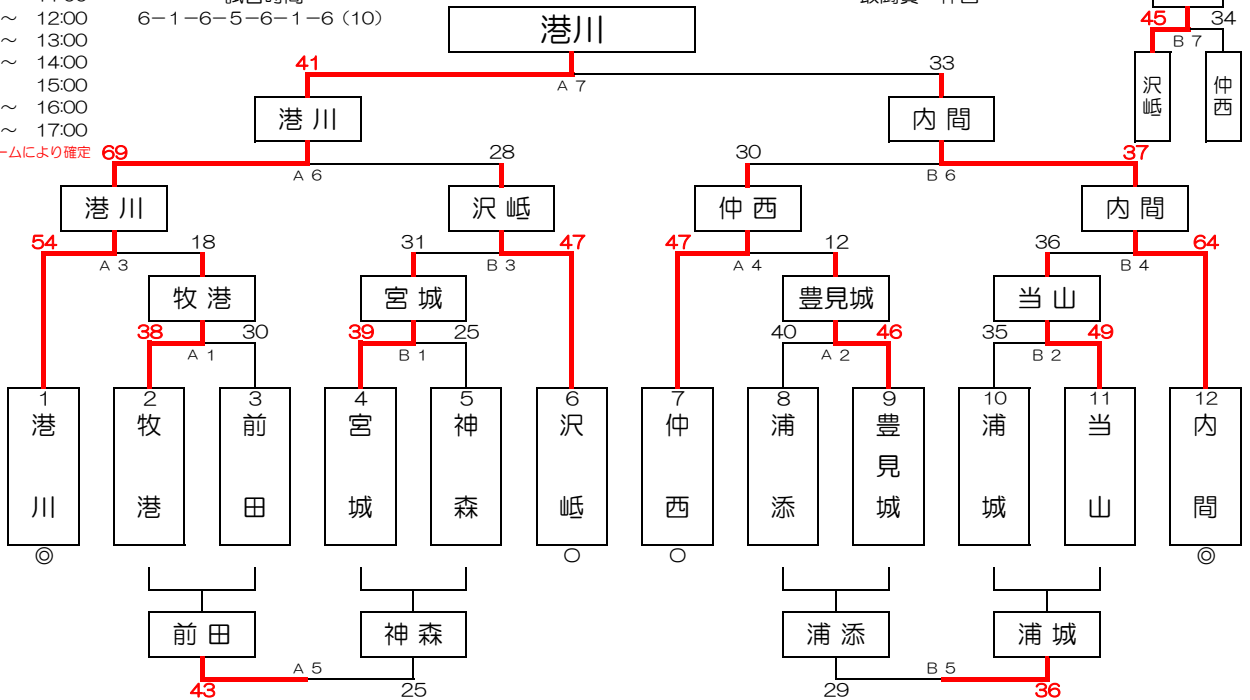

※ ◎は審判及びT.O、○は審判のみ。
※ 交流ゲームは1クォーター5分（試合状況により調整有）。次の試合の審判はすみやかにご準備お願いします。