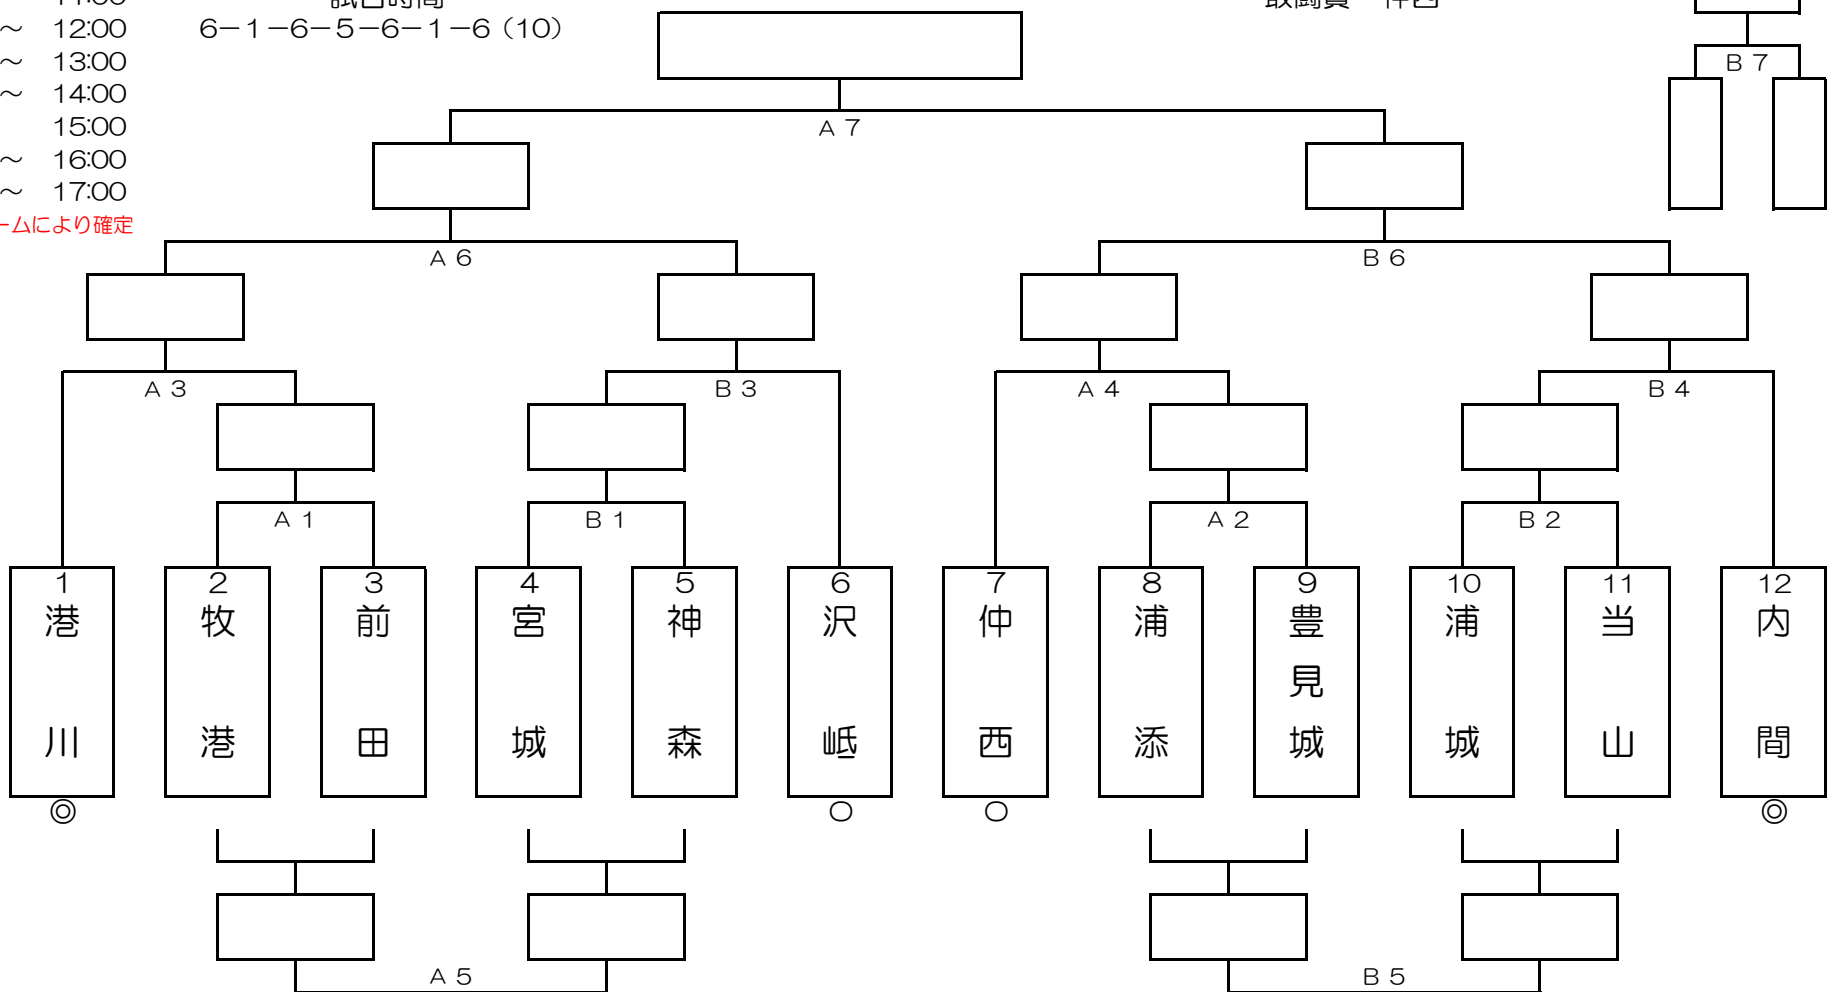

※ ◎は審判及びTO、○は審判のみ。
※ 交流ゲームは1クォーター5分（試合状況により調整有）。次の試合の審判はすみやかにご準備をお願いします。