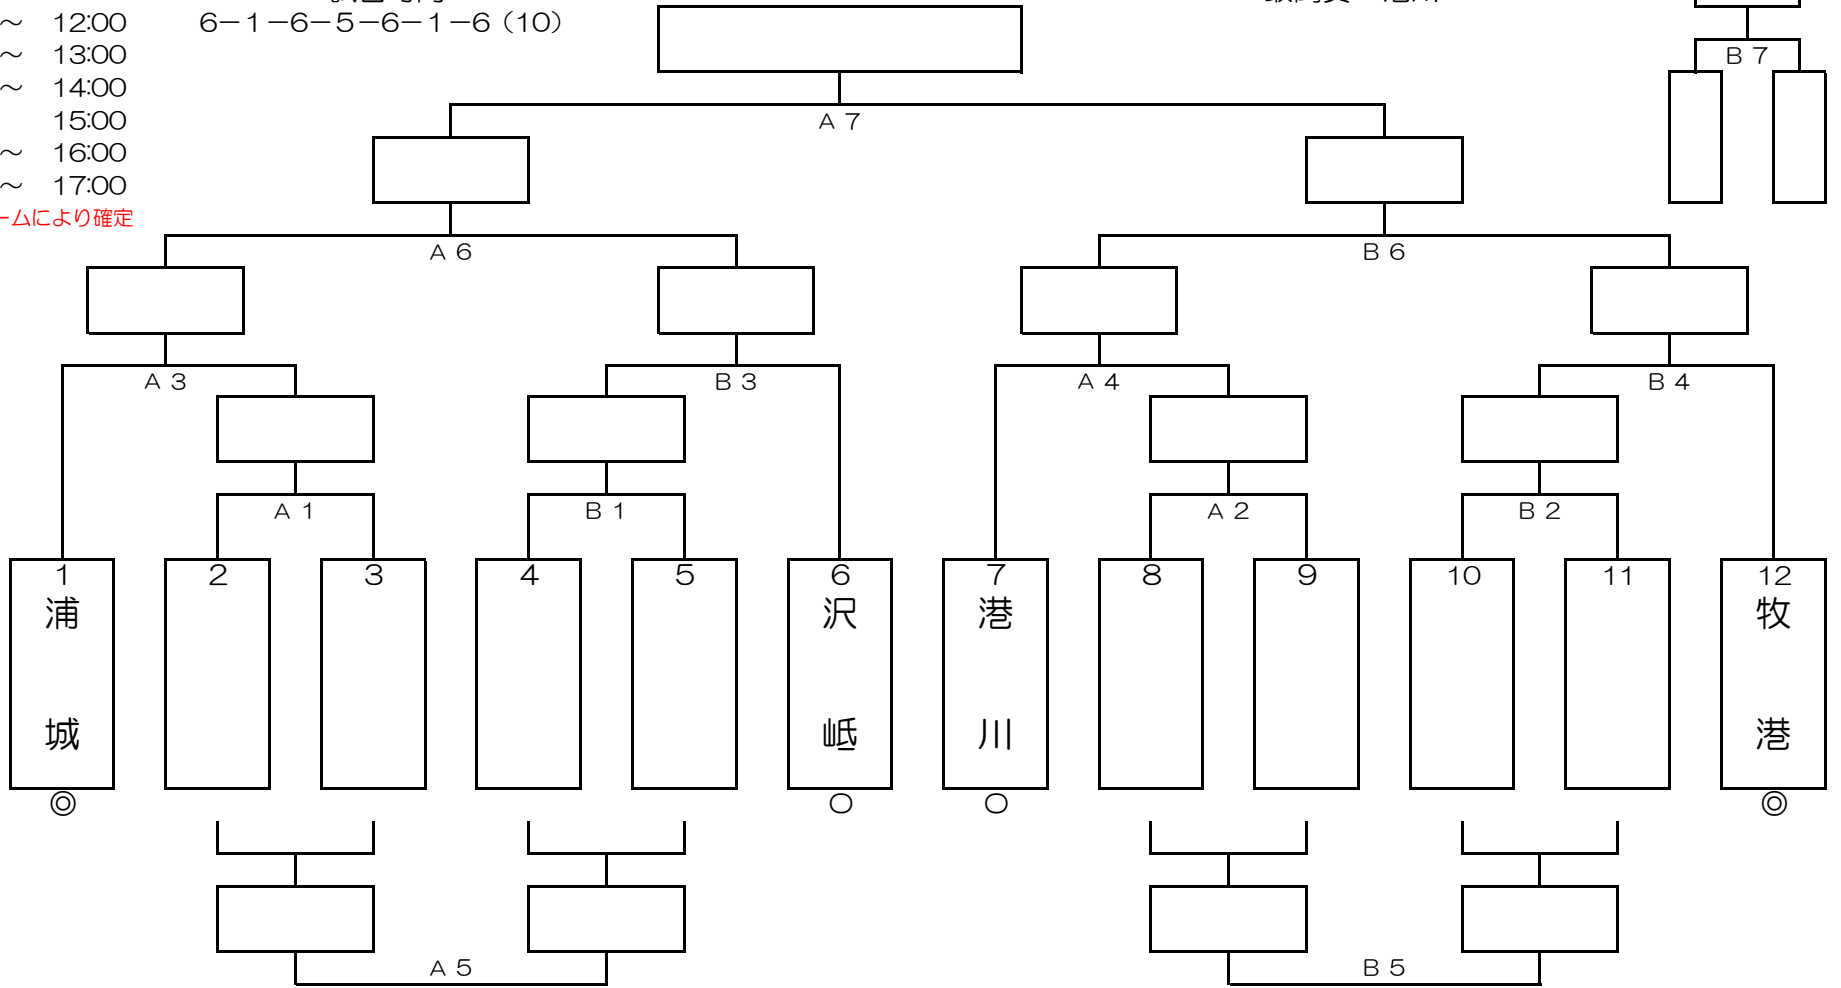

# 平成28年度 第168回 浦添強化リーグ ( 男子 )

集合・会場設営	8:00	1	2	3	4	5	6	7	8	9	10	11	12	13
ミーティング	8:30	内	浦	浦	神	沢	当	仲	前	牧	港	宮	城	中
開会式	8:45	間	城	添	森	岷	山	西	田	港	川	城	北	城南
第1試合	9:00 ~	○	○	○	○	○	○	○	×	○	○	○	○	○
第2試合	10:00 ~	試合時間												
第3試合	11:00 ~	6-1-6-5-6-1-6 (10)												
第4試合	12:00 ~													
第5試合	13:00 ~													
第6試合	14:00 ~													
第7試合	15:00 ~													
第8試合	16:00 ~													

167回浦添リーグ結果 平成28年12月4日(日)  
 2016/10/22 (土) 浦城小  
 優勝 浦城  
 準優勝 牧港  
 3位 沢岷  
 敢闘賞 港川

優勝	
準優勝	
3位	
敢闘賞	

※ ◎は審判及びTO、○は審判のみ。  
 ※ 交流ゲームは1クォーター5分（試合状況により調整有）。次の試合の審判はすみやかにご準備をお願いします。  
 ※ 第3・4シードは前回大会と同組合せにならないよう第3シード：沢岷→港川、第4シード：港川→沢岷へ変更しております。

# 平成28年度 第168回 浦添強化リーグ ( 女子 )

集合・会場設営	8:00	1	2	3	4	5	6	7	8	9	10	11	12
ミーティング	8:30	内	浦	浦	神	沢	当	仲	前	牧	港	宮	豊
開会式	8:45	間	城	添	森	岷	山	西	田	港	川	城	見
第1試合	9:00 ~	○	○	○	○	○	○	○	○	○	○	○	○
第2試合	10:00 ~	試合時間											
第3試合	11:00 ~	6-1-6-5-6-1-6 (10)											
第4試合	12:00 ~												
第5試合	13:00 ~												
第6試合	14:00 ~												
第7試合	15:00 ~												
第8試合	16:00 ~												